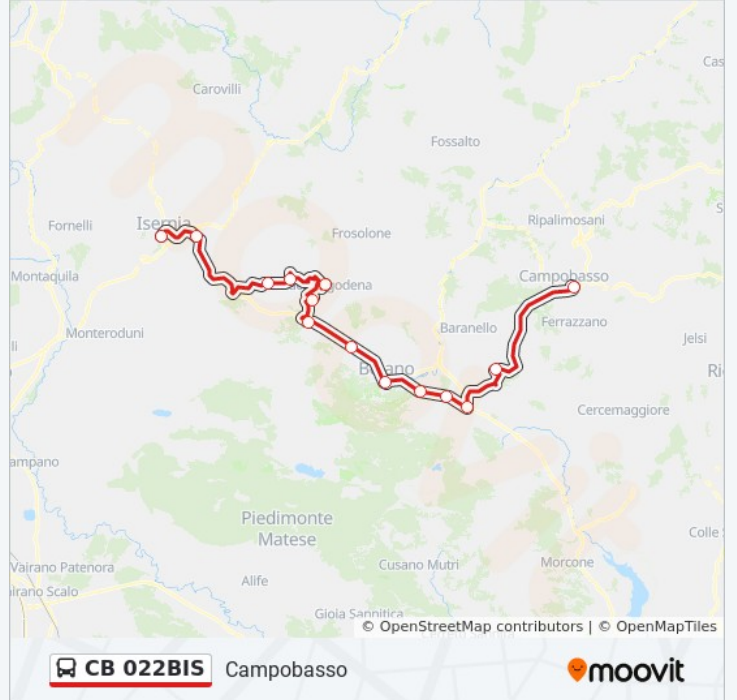

CB 022BIS

Campobasso

Visualizza In Una Pagina Web

La linea bus CB 022BIS (Campobasso) ha 2 percorsi. Durante la settimana è operativa:

(1) Campobasso: 07:40(2) Isernia: 13:05

Usa Moovit per trovare le fermate della linea bus CB 022BIS più vicine a te e scoprire quando passerà il prossimo mezzo della linea bus CB 022BIS

Bivio San Massimo

Bivio Cantalupo Del Sannio

Bivio Caporio

Macchiagodena

Sant'Angelo In Grotte

Castelpetroso

Bivio Pesche SS 17

Isernia Terminal Bus

Orari della linea bus CB 022BIS

Orari di partenza verso Isernia:

lunedì	13:05
martedì	13:05
mercoledì	13:05
giovedì	13:05
venerdì	13:05
sabato	13:05
domenica	Non in Servizio

Informazioni sulla linea bus CB 022BIS

Direzione: Isernia

Fermate: 13

Durata del tragitto: 80 min

La linea in sintesi:

Orari, mappe e fermate della linea bus CB 022BIS disponibili in un PDF su moovitapp.com. Usa [App Moovit](#) per ottenere tempi di attesa reali, orari di tutte le altre linee o indicazioni passo-passo per muoverti con i mezzi pubblici a Campobasso.