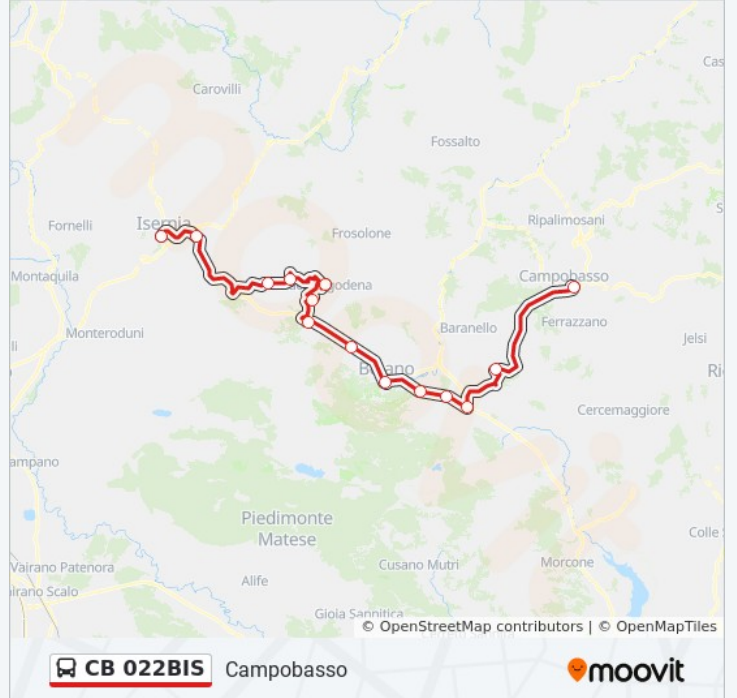

CB 022BIS

Campobasso

Visualizza In Una Pagina Web

La linea bus CB 022BIS (Campobasso) ha 2 percorsi. Durante la settimana è operativa:

(1) Campobasso: 07:40(2) Isernia: 13:05

Usa Moovit per trovare le fermate della linea bus CB 022BIS più vicine a te e scoprire quando passerà il prossimo mezzo della linea bus CB 022BIS

Direzione: Campobasso

14 fermate

[VISUALIZZA GLI ORARI DELLA LINEA](#)

Isernia Terminal Bus
Bivio Pesche SS 17
Castelpetroso
Sant'Angelo In Grotte
Macchiagodena
Bivio Caporio
Bivio Cantalupo Del Sannio
Bivio San Massimo
Bojano Piazza Roma
Bivio San Polo Matese
Bivio Campochiaro
Bivio Guardiaregia
Vinchiaturo
Campobasso Terminal Bus

Direzione: Isernia

13 fermate

[VISUALIZZA GLI ORARI DELLA LINEA](#)

Campobasso Terminal Bus

Bivio Guardiaregia

Bivio Campochiaro

Bivio San Polo Matese

Bojano Piazza Roma

Bivio San Massimo

Bivio Cantalupo Del Sannio

Bivio Caporio

Macchiagodena

Sant'Angelo In Grotte

Castelpetroso

Bivio Pesche SS 17

Isernia Terminal Bus