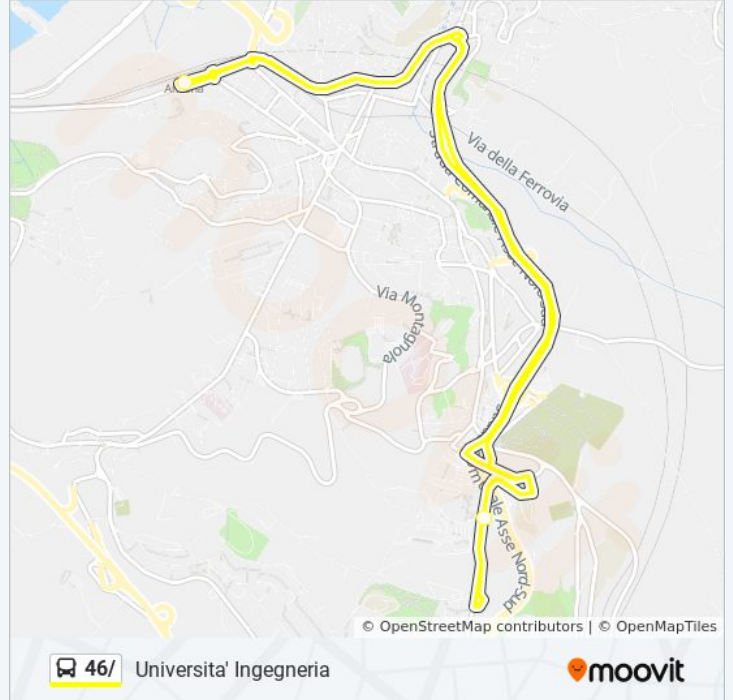

Informazioni sulla linea bus 46/

Direzione: Passo Varano

Fermate: 3

Durata del tragitto: 13 min

La linea in sintesi:

Direzione: Stazione F.S. (Direz. Centro)

2 fermate

[VISUALIZZA GLI ORARI DELLA LINEA](#)

Informazioni sulla linea bus 46/

Direzione: Stazione F.S. (Direz. Centro)

Fermate: 2

Durata del tragitto: 15 min

La linea in sintesi:

Direzione: Università Ingegneria

3 fermate

[VISUALIZZA GLI ORARI DELLA LINEA](#)

Università Ingegneria

Stazione F.S. (Direz. Centro)

Università Ingegneria

Orari della linea bus 46/

Orari di partenza verso Università Ingegneria:

lunedì	15:18 - 18:19
martedì	15:18 - 18:19
mercoledì	15:18 - 18:19
giovedì	Non in Servizio
venerdì	Non in Servizio
sabato	Non in Servizio
domenica	Non in Servizio

Informazioni sulla linea bus 46/

Direzione: Università Ingegneria

Fermate: 3

Durata del tragitto: 37 min

La linea in sintesi:

Orari, mappe e fermate della linea bus 46/ disponibili in un PDF su moovitapp.com. Usa [App Moovit](#) per ottenere tempi di attesa reali, orari di tutte le altre linee o indicazioni passo-passo per muoverti con i mezzi pubblici a Ancona.