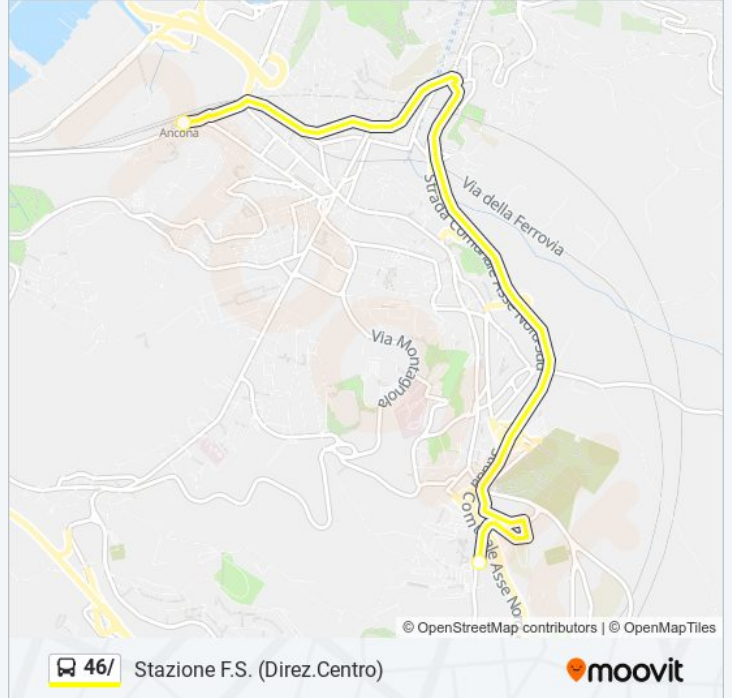

46/

Passo Varano

Scarica L'App

La linea bus 46/ (Passo Varano) ha 3 percorsi. Durante la settimana è operativa:

(1) Passo Varano: 07:42 - 09:04(2) Stazione F.S. (Direz.Centro): 19:23(3) Università Ingegneria: 15:18 - 18:19

Usa Moovit per trovare le fermate della linea bus 46/ più vicine a te e scoprire quando passerà il prossimo mezzo della linea bus 46/

Direzione: Passo Varano

3 fermate

[VISUALIZZA GLI ORARI DELLA LINEA](#)

Informazioni sulla linea bus 46/

Direzione: Passo Varano

Fermate: 3

Durata del tragitto: 13 min

La linea in sintesi:

Direzione: Stazione F.S. (Direz. Centro)

2 fermate

[VISUALIZZA GLI ORARI DELLA LINEA](#)

Informazioni sulla linea bus 46/

Direzione: Stazione F.S. (Direz. Centro)

Fermate: 2

Durata del tragitto: 15 min

La linea in sintesi:

Direzione: Università Ingegneria

3 fermate

[VISUALIZZA GLI ORARI DELLA LINEA](#)