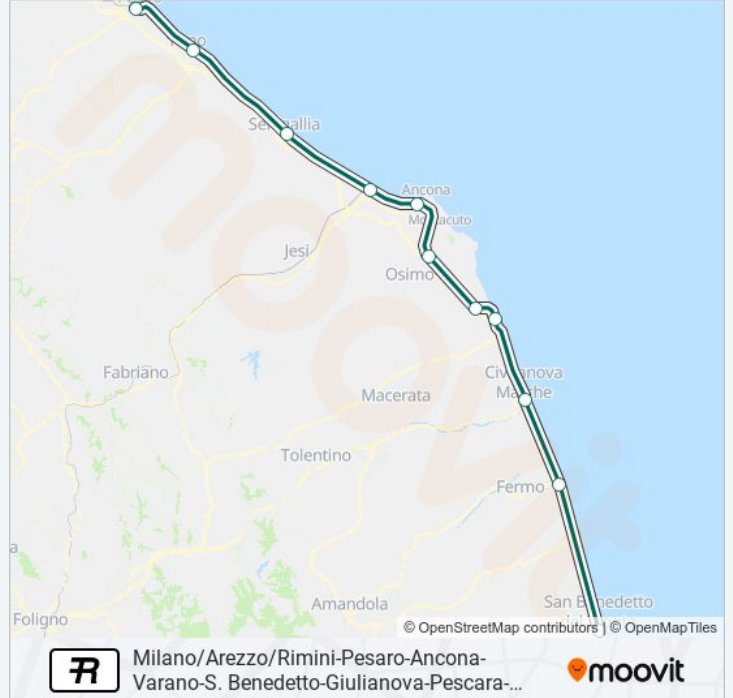

San Benedetto Del Tronto

Porto San Giorgio-Fermo

Civitanova Marche-Montegranaro

Porto Recanati

Loreto

Camerano-Aspio

Ancona

Falconara Marittima

Informazioni sulla linea treno R

Direzione: Milano

Fermate: 11

Durata del tragitto: 114 min

La linea in sintesi:

Direzione: Pesaro

9 fermate

[VISUALIZZA GLI ORARI DELLA LINEA](#)

Informazioni sulla linea treno R

Direzione: Pesaro

Fermate: 9

Durata del tragitto: 53 min

La linea in sintesi:

Milano/Arezzo/Rimini-Pesaro-Ancona-
Varano-S. Benedetto-Giulianova-Pescara...

Direzione: Pescara