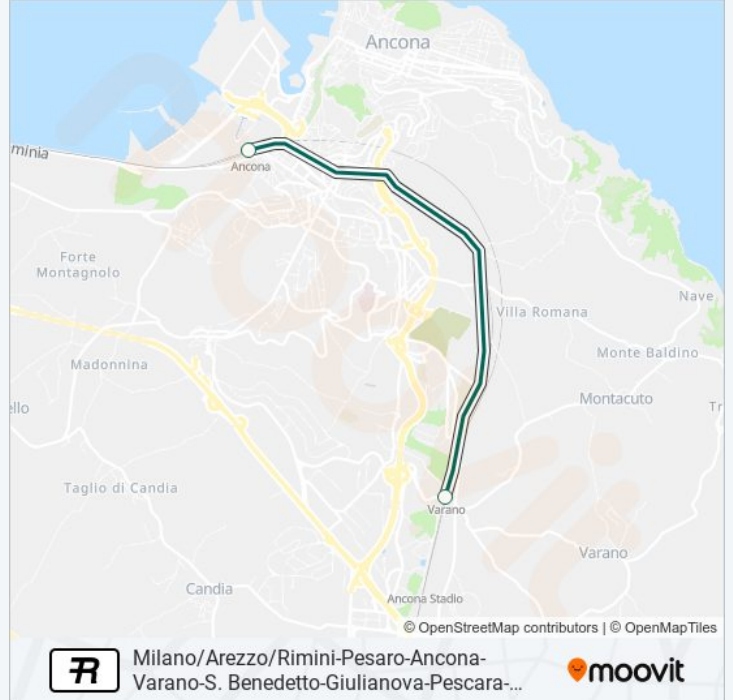

Usa Moovit per trovare le fermate della linea treno R più vicine a te e scoprire quando passerà il prossimo mezzo della linea treno R

Direzione: Ancona

15 fermate

[VISUALIZZA GLI ORARI DELLA LINEA](#)

Porto D'Ascoli
San Benedetto Del Tronto
Grottammare
Cupra Marittima
Pedaso
Porto San Giorgio-Fermo
Porto Sant'Elpidio
Civitanova Marche-Montegranaro
Potenza Picena-Montelupone
Porto Recanati
Loreto
Osimo-Castelfidardo
Camerano-Aspio
Varano
Ancona

Informazioni sulla linea treno R

Direzione: Sulmona

Fermate: 14

Durata del tragitto: 5 min

La linea in sintesi:

Direzione: Varano

2 fermate

[VISUALIZZA GLI ORARI DELLA LINEA](#)

Ancona

Varano

Orari della linea treno R

Orari di partenza verso Varano:

| | |
|-----------|-----------------|
| lunedì | 07:57 - 08:35 |
| martedì | 07:57 - 08:35 |
| mercoledì | 07:57 - 08:35 |
| giovedì | 07:57 - 08:35 |
| venerdì | 07:57 - 08:35 |
| sabato | Non in Servizio |
| domenica | Non in Servizio |

Informazioni sulla linea treno R

Direzione: Varano

Fermate: 2

Durata del tragitto: 6 min

La linea in sintesi:

Orari, mappe e fermate della linea treno R disponibili in un PDF su moovitapp.com. Usa [App Moovit](#) per ottenere tempi di attesa reali, orari di tutte le altre linee o indicazioni passo-passo per muoverti con i mezzi pubblici a Ancona.