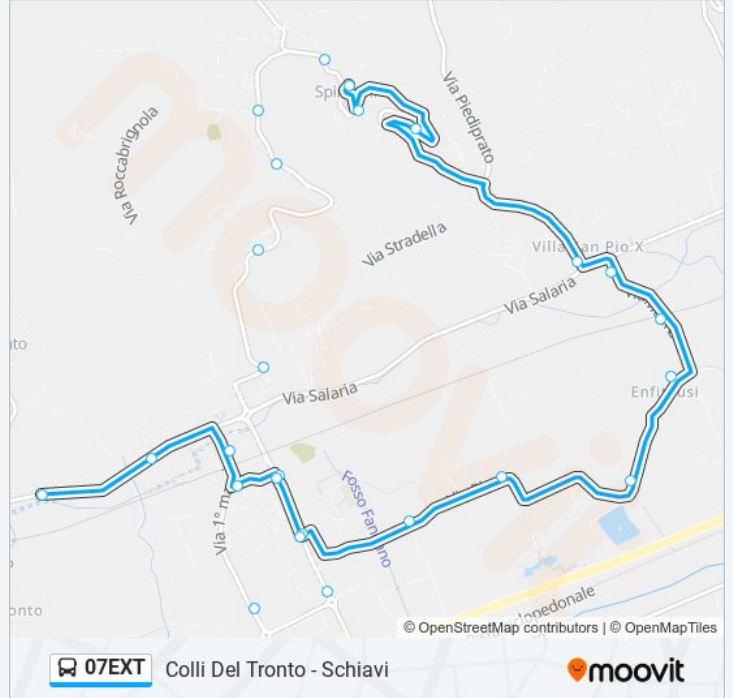

Via Della Repubblica Iti

Via Indipendenza Aci

Ponte Di Porta Maggiore

Ascoli P. - V.Le De Gasperi

Direzione: Colli Del Tronto - Schiavi

16 fermate

[VISUALIZZA GLI ORARI DELLA LINEA](#)

Spinetoli Piazza G. Leopardi

Via Piave 49

Pagliare-Bar Del Corso

Pagliare Di Meglio

Pagliare Tabaccheria Via Pertini

Ristorante Country Club

Colli Del Tronto - Ponte Murgia

Colli Del Tronto - Schiavi

Orari della linea bus 07EXT

Orari di partenza verso Colli Del Tronto - Schiavi:

lunedì	09:35 - 17:15
martedì	09:35 - 17:15
mercoledì	09:35 - 17:15
giovedì	09:35 - 17:15
venerdì	09:35 - 17:15
sabato	09:35 - 17:15
domenica	Non in Servizio

Informazioni sulla linea bus 07EXT

Direzione: Colli Del Tronto - Schiavi

Fermate: 16

Durata del tragitto: 15 min

La linea in sintesi:

Direzione: Spinetoli Piazza G. Leopardi

33 fermate

[VISUALIZZA GLI ORARI DELLA LINEA](#)