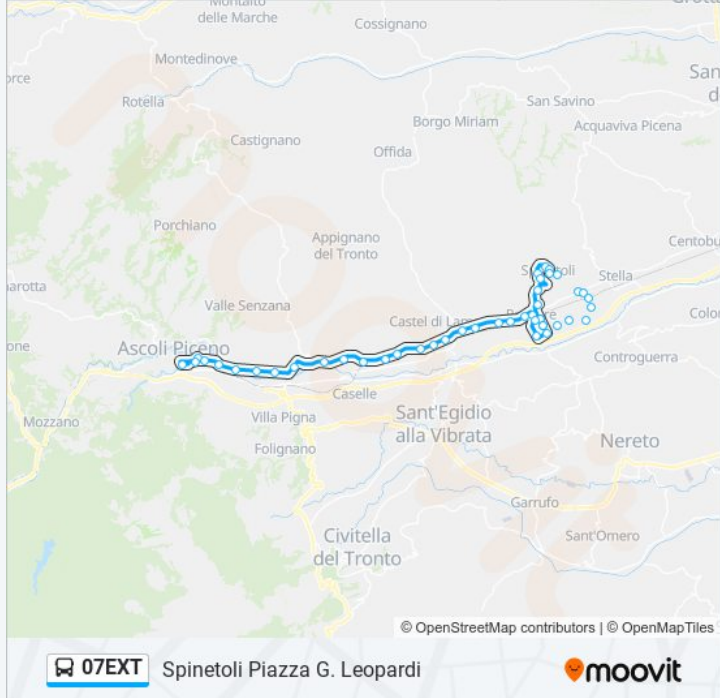

Informazioni sulla linea bus 07EXT

Direzione: Spinetoli Piazza G. Leopardi

Fermate: 33

Durata del tragitto: 15 min

La linea in sintesi:

Castorano - Cementisti

Villa S.Giuseppe Chiesa

Colli Del Tronto-Schiavi

Colli Del Tronto - Ponte Murgia

Ristorante Country Club

Pagliare - Via I Maggio

Pagliare - Largo Straccia

Pagliare-Bar Del Corso

Pagliare Di Meglio

Villa Cerulli

Villa Palazzi

Campi Da Tennis

Bivio Cimitero

Chiesa

Spinetoli Piazza G. Leopardi

Orari, mappe e fermate della linea bus 07EXT disponibili in un PDF su moovitapp.com. Usa [App Moovit](#) per ottenere tempi di attesa reali, orari di tutte le altre linee o indicazioni passo-passo per muoverti con i mezzi pubblici a Ancona.