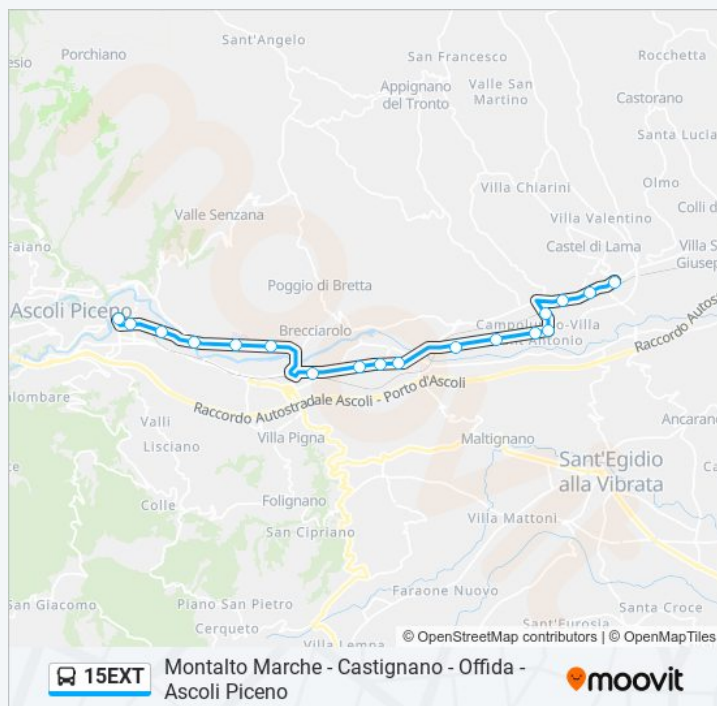

Via Indipendenza Aci

Via Della Repubblica Iti

Croce Di Tolignano

Monticelli Ospedale

Monticelli Tigre

### Informazioni sulla linea bus 15EXT

**Direzione:** Castel Di Lama - Bar Sport

**Fermate:** 18

**Durata del tragitto:** 20 min

**La linea in sintesi:**