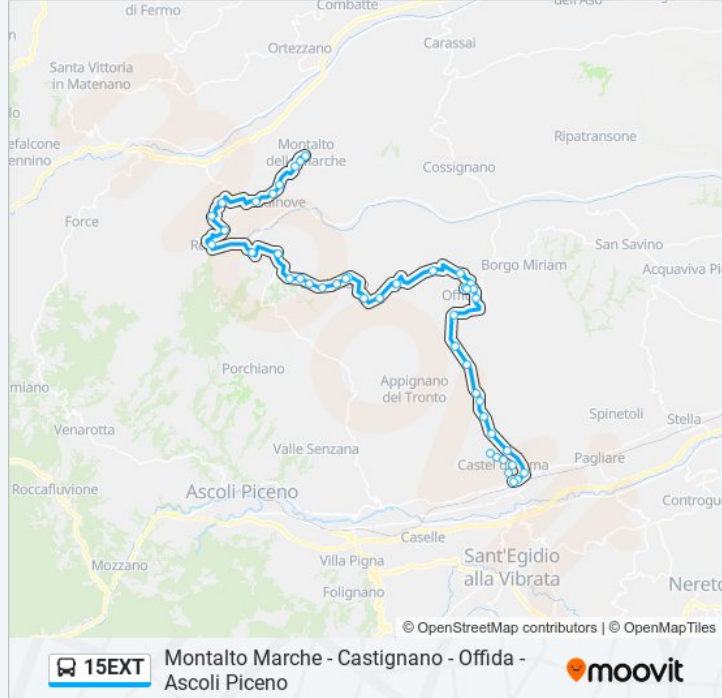

Offida - Piazza G. Leopardi

Offida - Scuola Elementare

Tranvia B. Vio Fornace

Tranvia - Monumento Ai Caduti

Tranvia - Grilli

Tranvia - Rifornimento Mobil

Tranvia - Casa Natale Beato Bernardo

Tranvia - Bivio Tose

Tranvia - Bivio Cabbiano

Tranvia - Villa Valentino

Tranvia - Bivio Offida

Castel Di Lama - Bar Sport

**Direzione: Castel Di Lama - Bar Sport**

18 fermate

[VISUALIZZA GLI ORARI DELLA LINEA](#)

Ascoli P. - Stazione FS

Via Indipendenza Aci

Via Della Repubblica Iti

Croce Di Tolignano

Monticelli Ospedale

Monticelli Tigre