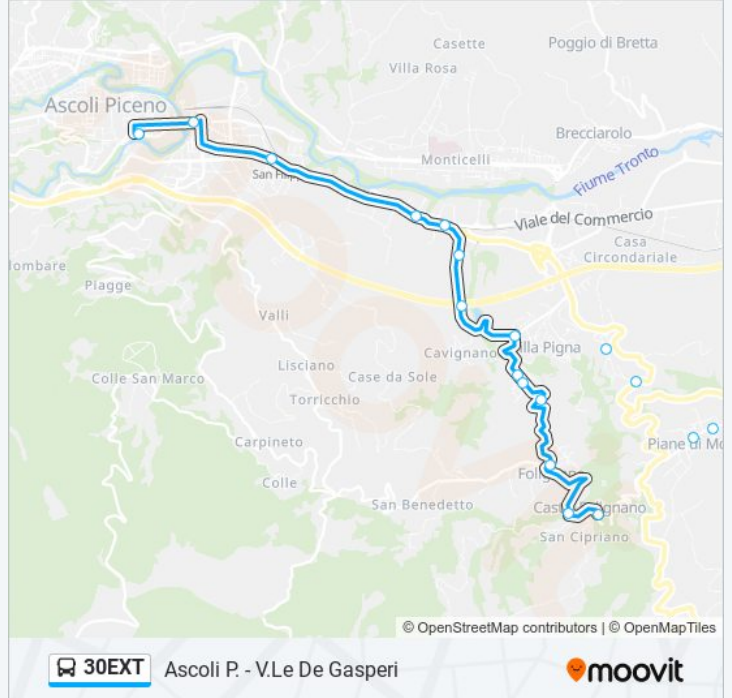

Usa Moovit per trovare le fermate della linea bus 30EXT più vicine a te e scoprire quando passerà il prossimo mezzo della linea bus 30EXT

Direzione: Ascoli P. - V.Le De Gasperi

14 fermate

[VISUALIZZA GLI ORARI DELLA LINEA](#)

Case Di Coccia

Lu Battente

Ex Ceat - Piceno Aprutina

Via E. Mari-Bar Volponi

Ponte Di Porta Maggiore

Ascoli P. - V.Le De Gasperi

Orari della linea bus 30EXT

Orari di partenza verso Ascoli P. - V.Le De Gasperi:

Fermate: 14

Durata del tragitto: 20 min

La linea in sintesi:

Direzione: Castel Folignano

23 fermate

[VISUALIZZA GLI ORARI DELLA LINEA](#)

Ascoli P. - V.Le De Gasperi
 Ponte Di Porta Maggiore
 Via Mari - Bar Volponi
 Ex Ceat - Piceno Aprutina
 Lu Battente
 Villa Alvitreti
 Bivio Cavignano
 Incrocio Via Cuneo
 Via Cuneo N° 29
 Via Cuneo, N°9
 Villa Pigna Alta L'Aquilone
 Casa Modesta
 Belvedere
 La Croce
 Palazzo Paolini
 San Benedetto Di Folignano
 Palazzo Paolini
 La Croce

Informazioni sulla linea bus 30EXT

Direzione: Castel Folignano

Fermate: 23

Durata del tragitto: 20 min

La linea in sintesi:

Belvedere

Folignano-P.Zza Dari

Via Santa Lucia