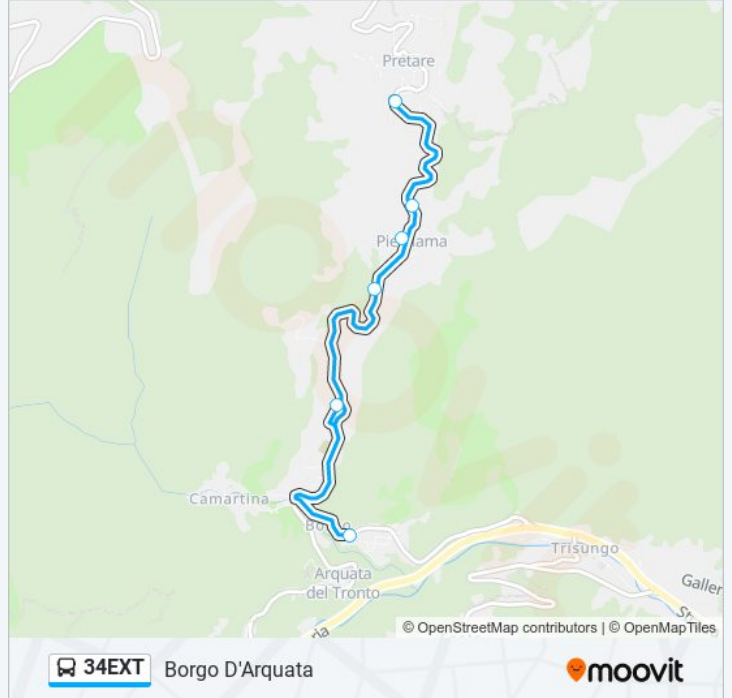

Direzione: Deposito Arquata T.

2 fermate

[VISUALIZZA GLI ORARI DELLA LINEA](#)

Villaggio Borgo Due

Deposito Arquata T.

Orari della linea bus 34EXT

Orari di partenza verso Deposito Arquata T.:

lunedì	18:12 - 21:07
martedì	18:12 - 21:07
mercoledì	18:12 - 21:07
giovedì	18:12 - 21:07
venerdì	18:12 - 21:07
sabato	18:12 - 21:07
domenica	Non in Servizio

Informazioni sulla linea bus 34EXT

Direzione: Deposito Arquata T.

Fermate: 2

Durata del tragitto: 3 min

La linea in sintesi: