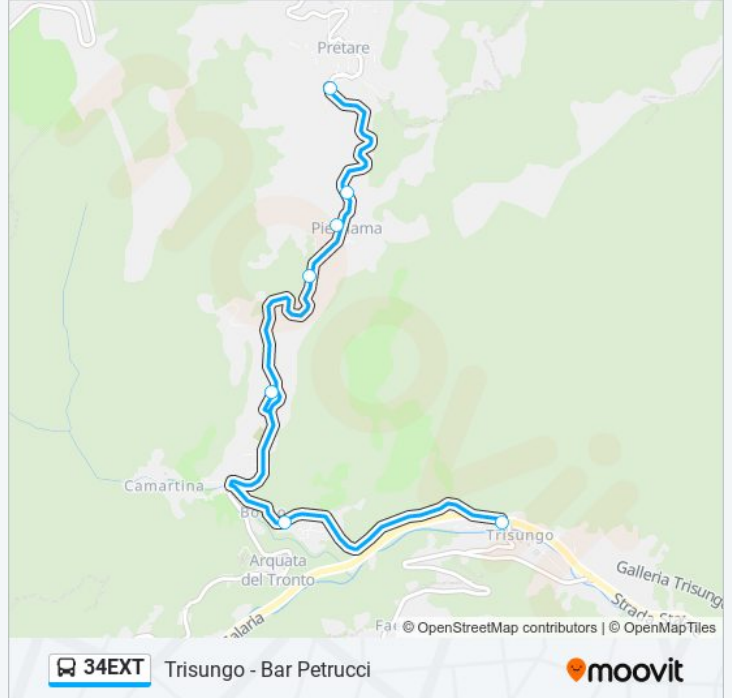

Fermate: 6

Durata del tragitto: 10 min

La linea in sintesi:

Direzione: Trisungo - Bar Petrucci

7 fermate

[VISUALIZZA GLI ORARI DELLA LINEA](#)

- Pretare Villaggio
- Piedilama - Centro Frazione
- Piedilama - Fuori Centro Abitato
- Piedilama Villaggio
- Villaggio Borgo Due
- Borgo D'Arquata
- Trisungo - Bar Petrucci

Orari della linea bus 34EXT

Orari di partenza verso Trisungo - Bar Petrucci:

lunedì	06:50
martedì	06:50
mercoledì	06:50
giovedì	06:50
venerdì	06:50
sabato	06:50
domenica	Non in Servizio

Informazioni sulla linea bus 34EXT

Direzione: Trisungo - Bar Petrucci

Fermate: 7

Durata del tragitto: 15 min

La linea in sintesi:

Direzione: Villaggio Borgo Due

2 fermate

[VISUALIZZA GLI ORARI DELLA LINEA](#)

Deposito Arquata T.