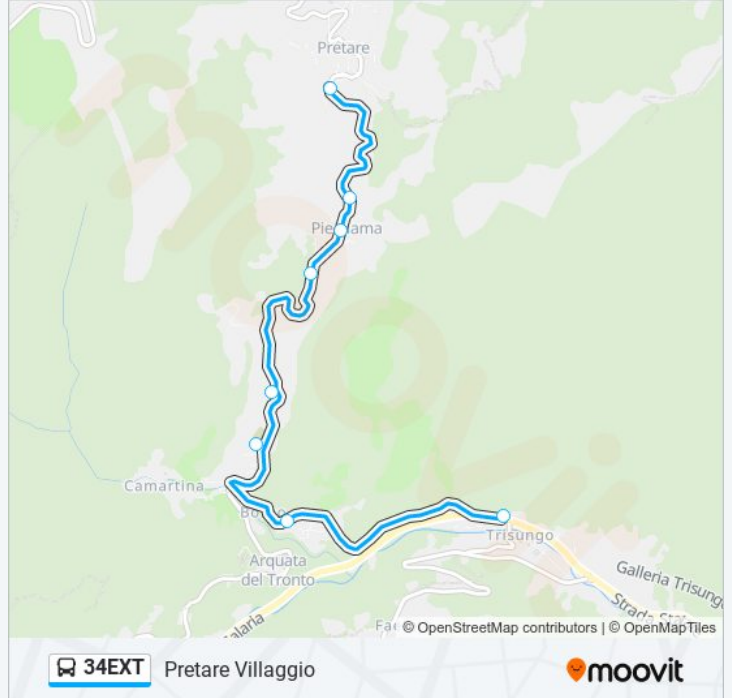

lunedì	06:40 - 15:10
martedì	06:40 - 15:10
mercoledì	06:40 - 15:10
giovedì	06:40 - 15:10
venerdì	06:40 - 15:10
sabato	06:40 - 15:10
domenica	Non in Servizio

Informazioni sulla linea bus 34EXT

Direzione: Pretare Villaggio

Fermate: 6

Durata del tragitto: 10 min

La linea in sintesi:

Direzione: Trisungo - Bar Petrucci

7 fermate

[VISUALIZZA GLI ORARI DELLA LINEA](#)

- Pretare Villaggio
- Piedilama - Centro Frazione
- Piedilama - Fuori Centro Abitato
- Piedilama Villaggio
- Villaggio Borgo Due
- Borgo D'Arquata
- Trisungo - Bar Petrucci

Direzione: Trisungo - Bar Petrucci

Fermate: 7

Durata del tragitto: 15 min

La linea in sintesi:

Direzione: Villaggio Borgo Due

2 fermate

[VISUALIZZA GLI ORARI DELLA LINEA](#)

Deposito Arquata T.