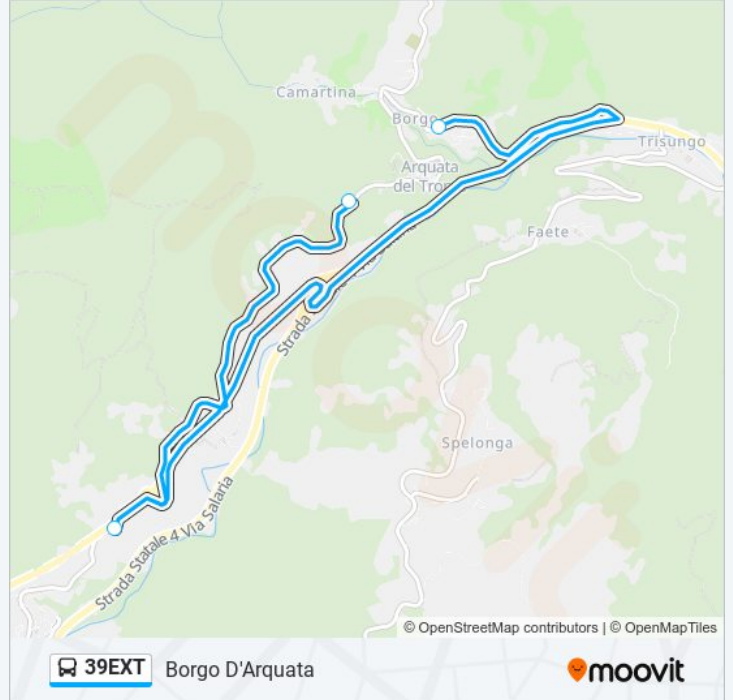

#### Informazioni sulla linea bus 39EXT

**Direzione:** Arquata Del T. Case Popolari

**Fermate:** 2

**Durata del tragitto:** 10 min

**La linea in sintesi:**

**Direzione: Borgo D'Arquata**

3 fermate

[VISUALIZZA GLI ORARI DELLA LINEA](#)

### Orari della linea bus 39EXT

Orari di partenza verso Borgo D'Arquata:

lunedì	08:30 - 14:40
martedì	08:30 - 14:40
mercoledì	08:30 - 14:40
giovedì	08:30 - 14:40
venerdì	08:30 - 14:40
sabato	08:30 - 14:40
domenica	Non in Servizio

### Informazioni sulla linea bus 39EXT

**Direzione:** Borgo D'Arquata

**Fermate:** 3

**Durata del tragitto:** 15 min

**La linea in sintesi:**

Orari, mappe e fermate della linea bus 39EXT disponibili in un PDF su [moovitapp.com](https://moovitapp.com). Usa [App Moovit](#) per ottenere tempi di attesa reali, orari di tutte le altre linee o indicazioni passo-passo per muoverti con i mezzi pubblici a Ancona.