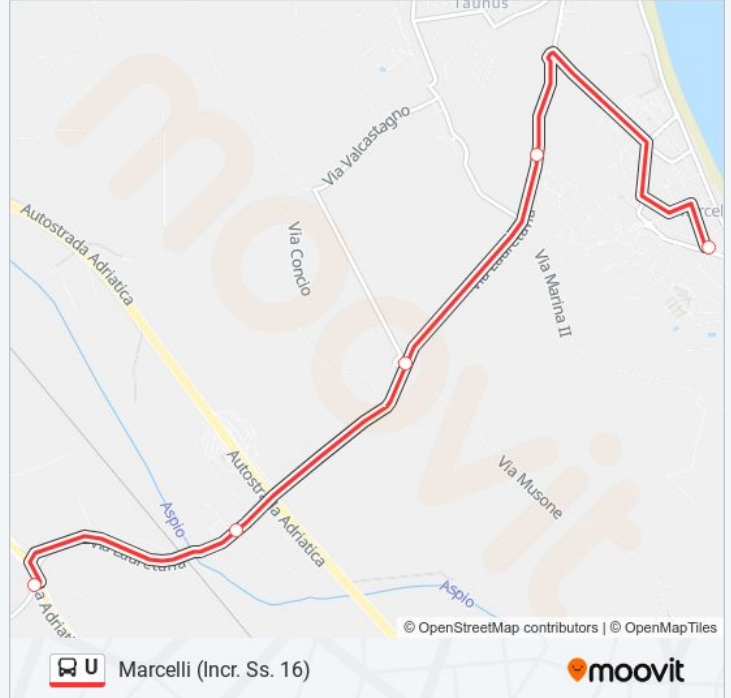

### Direzione: Marcelli (Incr. Ss. 16)

5 fermate

[VISUALIZZA GLI ORARI DELLA LINEA](#)

Marcelli (Via Venezia)

Marcelli (Poggio Del Sole)

Marcelli (Bivio Nembrini)

Marcelli (Zona Ind. Cian)

Marcelli (Incr. Ss. 16)

### Informazioni sulla linea bus U

**Direzione:** Marcelli (Incr. Ss. 16)

**Fermate:** 5

**Durata del tragitto:** 5 min

**La linea in sintesi:**

### Direzione: Marcelli (Via Venezia)

13 fermate

[VISUALIZZA GLI ORARI DELLA LINEA](#)

- Piazzetta Di Portonovo
- Via Del Conero - Emilia
- Provinciale Del Conero
- Massignano (Paese)
- Sirolo (Fonte D'Olio)
- Sirolo (Via Cilea, Direzione Marcelli)
- Numana (Capolinea-Parcheggi)
- Numana (Pescheria)
- Numana (Porto)
- Numana (Casa Bianca)
- Marcelli (H. Palace Cap. Taunus)
- Marcelli (Le Querce)
- Marcelli (Via Venezia)

### Informazioni sulla linea bus U

**Direzione:** Piazzetta Di Portonovo

**Fermate:** 14

**Durata del tragitto:** 34 min

**La linea in sintesi:**

Orari, mappe e fermate della linea bus U disponibili in un PDF su [moovitapp.com](https://moovitapp.com). Usa App Moovit per ottenere tempi di attesa reali, orari di tutte le altre linee o indicazioni passo-passo per muoverti con i mezzi pubblici a Ancona.