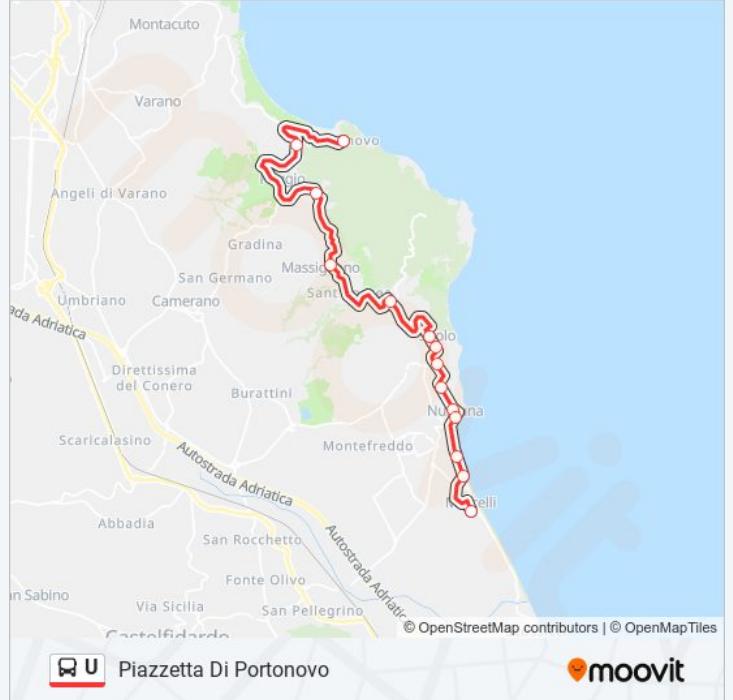

### Direzione: Marcelli (Via Venezia)

13 fermate

[VISUALIZZA GLI ORARI DELLA LINEA](#)

- Piazzetta Di Portonovo
- Via Del Conero - Emilia
- Provinciale Del Conero
- Massignano (Paese)
- Sirolo (Fonte D'Olio)
- Sirolo (Via Cilea, Direzione Marcelli)
- Numana (Capolinea-Parcheggi)
- Numana (Pescheria)
- Numana (Porto)
- Numana (Casa Bianca)
- Marcelli (H. Palace Cap. Taunus)
- Marcelli (Le Querce)
- Marcelli (Via Venezia)

### Direzione: Piazzetta Di Portonovo

14 fermate

[VISUALIZZA GLI ORARI DELLA LINEA](#)

- Marcelli (Via Venezia)
- Marcelli(Hotel Palace).
- Numana (Casa Bianca).
- Numana (Porto).
- Numana (Pescheria).
- Numana (Capolinea-Parceggi).
- Sirolo (Green Garden)
- Sirolo (Via Cilea 1)
- Sirolo (Centro)
- Sirolo (Fonte D'Olio)
- Massignano
- Via Del Conero - Marina
- Via Del Conero
- Piazzetta Di Portonovo

### Orari della linea bus U

Orari di partenza verso Piazzetta Di Portonovo:

lunedì	Non in Servizio
martedì	Non in Servizio
mercoledì	Non in Servizio
giovedì	Non in Servizio
venerdì	Non in Servizio
sabato	07:05 - 19:35
domenica	07:05 - 19:35

### Informazioni sulla linea bus U

**Direzione:** Piazzetta Di Portonovo

**Fermate:** 14

**Durata del tragitto:** 34 min

**La linea in sintesi:**

Orari, mappe e fermate della linea bus U disponibili in un PDF su [moovitapp.com](https://moovitapp.com). Usa App Moovit per ottenere tempi di attesa reali, orari di tutte le altre linee o indicazioni passo-passo per muoverti con i mezzi pubblici a Ancona.