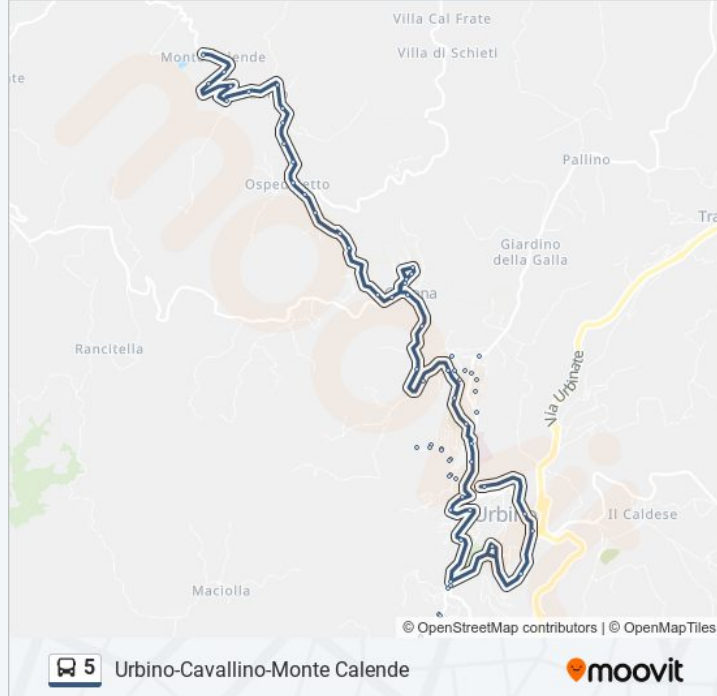

Neruda 5 (Bocciodromo)

Cervi (Piscina)

Neruda (Bocciodromo)

Neruda 4 (Allende)

Neruda 3 (Garcia Lorca)

Neruda 2 (Mancini)

Pellipario (Annunziata)

Pellipario (Gasparini) Stallo E

Urbino Borgo Mercatale

Bivio Galassini

Naz. B.Trabaria 1 (Scalette)

Di Vittorio 1 (Circ.Osp.)

Urbino Park S.Lucia

Orari, mappe e fermate della linea bus 5 disponibili in un PDF su moovitapp.com. Usa App Moovit per ottenere tempi di attesa reali, orari di tutte le altre linee o indicazioni passo-passo per muoverti con i mezzi pubblici a Ancona.