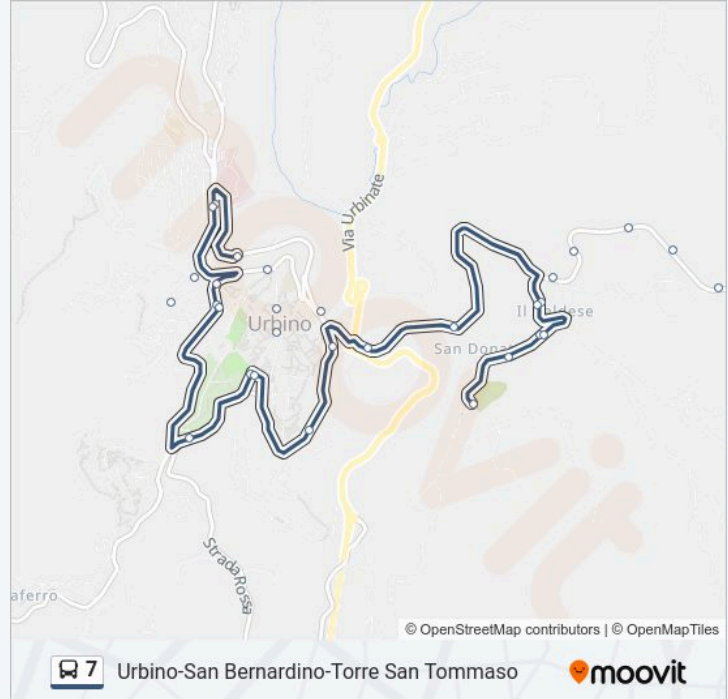

Informazioni sulla linea bus 7

Direzione: Urbino Park S.Lucia

Fermate: 29

Durata del tragitto: 15 min

La linea in sintesi:

Di Vittorio 1 (Circ.Osp.)

Comandino (Pronto Soccorso)

Pellipario (Annunziata)

Pellipario (Gasparini) Stallo E

Pellipario (Debitori) Stallo C

Debitori 4 (Virgili)

Gramsci (Park S.Lucia)

Bramante (Poste)

Raffaello (Repubblica)

Urbino (Porta Valbona)

Urbino Park S.Lucia

Direzione: Urbino Park S.Lucia

31 fermate

[VISUALIZZA GLI ORARI DELLA LINEA](#)

Torre (Pensilina)

Torre S.Tommaso 1

Torre S.Tommaso 2

Torre S.Tommaso 3

Torre S.Tommaso 4

Trasanni 2 (Peep)

Trasanni

Trasanni 3 (Tabacchi)

Urbinate 6 (Cal Mazzante)

Urbinate 7 (Apicoltura)

Orari della linea bus 7

Orari di partenza verso Urbino Park S.Lucia:

lunedì	08:35 - 20:10
martedì	08:35 - 20:10
mercoledì	08:35 - 20:10
giovedì	08:35 - 20:10
venerdì	08:35 - 20:10
sabato	08:35 - 20:10
domenica	Non in Servizio