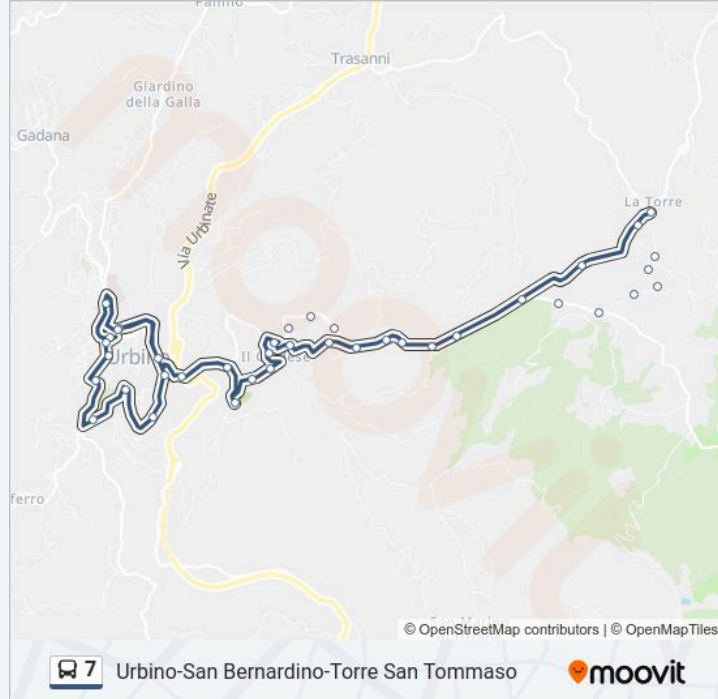

S.P.Cesane 12 (Bivio Garibaldi)

Cà Garibaldi 1

Garibaldi 2 (Macchia Della Blinda)

Garibaldi 3 (Cà Marino)

Garibaldi 4

Torre (Pensilina)

Direzione: Torre (Pensilina)

18 fermate

[VISUALIZZA GLI ORARI DELLA LINEA](#)

Ca' Gino

Ca' La Palma 2

Ca' La Palma 1

Torre S.Tommaso 5

Torre S.Tommaso 4

Torre S.Tommaso 3

Torre S.Tommaso 2