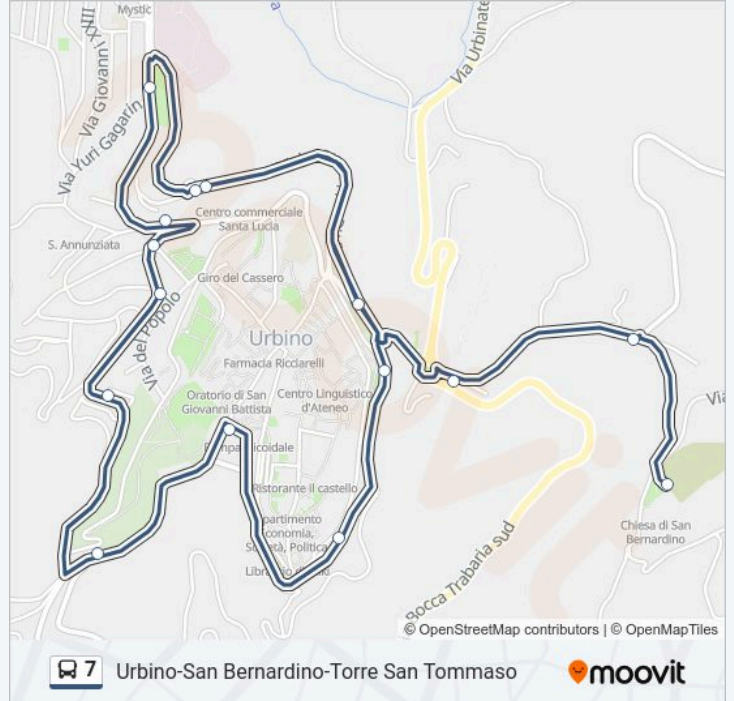

Usa Moovit per trovare le fermate della linea bus 7 più vicine a te e scoprire quando passerà il prossimo mezzo della linea bus 7

Direzione: S. Bernardino (Cimitero)

15 fermate

[VISUALIZZA GLI ORARI DELLA LINEA](#)

Direzione: S. Bernardino (Cimitero)

Fermate: 15

Durata del tragitto: 15 min

La linea in sintesi:

Direzione: Torre (Pensilina)

35 fermate

[VISUALIZZA GLI ORARI DELLA LINEA](#)

- Urbino Park S.Lucia
- Urbino Park S.Lucia (Stallo H)
- Di Vittorio 1 (Circ.Osp.)
- Naz. B.Trabaria 1 (Scalette)
- Bivio Galassini
- Urbino Borgo Mercatale
- Naz. B.Trabaria 4 (Incr. Sogesta)
- Debitori 2
- Debitori 3 (Pellipario) Stallo A
- Debitori 4 (Virgili)
- Gramsci (Incr.Pellipario)
- Comandino (Pronto Soccorso)
- S.Donato 1 (Bivio Croce)
- S. Donato 2 (Incr. S.Bernardino)
- S. Bernardino (Cimitero)
- S.Bernardino (Cimitero 2°Ing.)
- S. Donato 3
- S. Donato 4

[VISUALIZZA GLI ORARI DELLA LINEA](#)

Ca' Gino

Ca' La Palma 2

Ca' La Palma 1

Torre S.Tommaso 5

Torre S.Tommaso 4

Torre S.Tommaso 3

Torre S.Tommaso 2