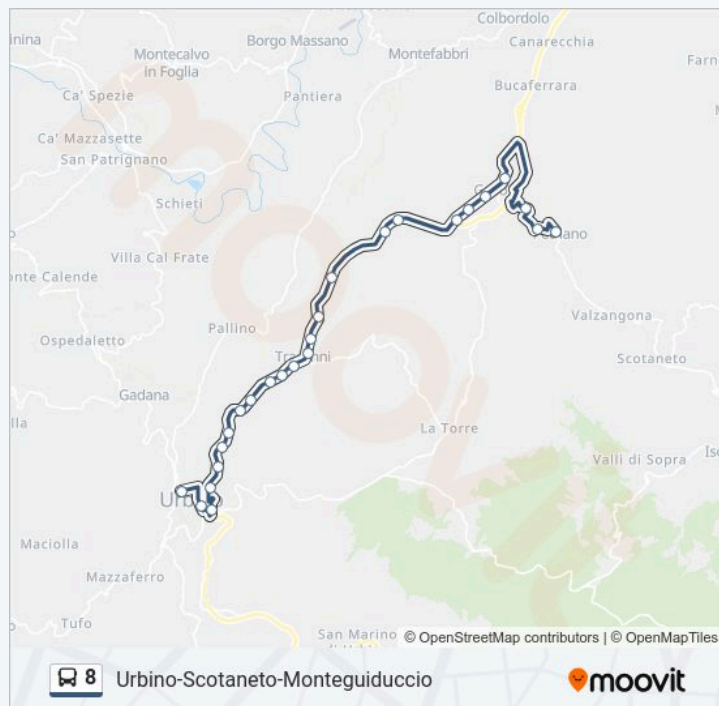

Urbinate 4

Urbinate 3 (Distributore)

Urbinate 2

Urbinate 1 (P.Te Armellina)

Roma 4 (Torre)

Roma 3 (Seiano)

Gallo Di Petriano

Roma 1 (Loreto)

Valle 2 (M.Te Rosa)

Valle 3

Valle 4 (Incr.Petriano)

Informazioni sulla linea bus 8

Direzione: Valle 4 (Incr.Petriano)

Fermate: 25

Durata del tragitto: 22 min

La linea in sintesi:

Orari, mappe e fermate della linea bus 8 disponibili in un PDF su moovitapp.com. Usa App Moovit per ottenere tempi di attesa reali, orari di tutte le altre linee o indicazioni passo-passo per muoverti con i mezzi pubblici a Ancona.