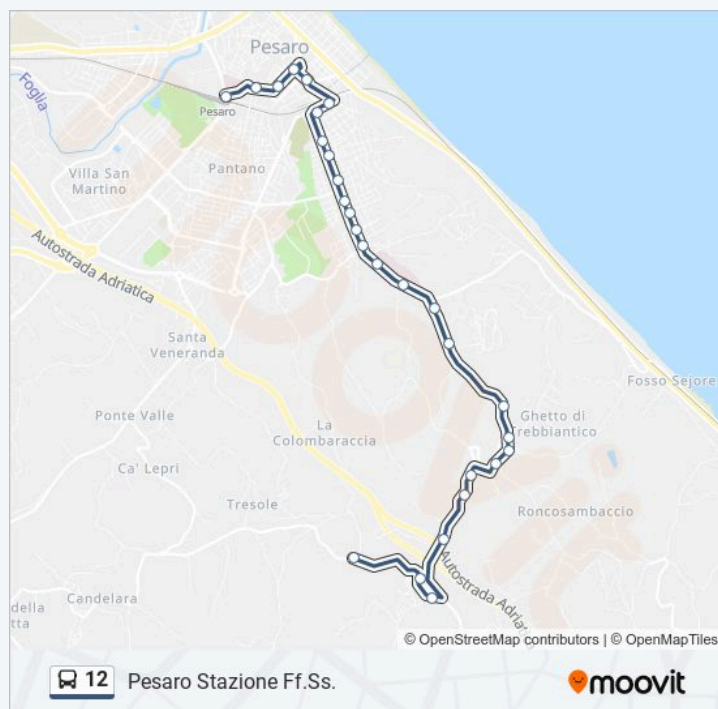

Informazioni sulla linea bus 12

Direzione: Pesaro Stazione Ff.Ss.

Fermate: 28

Durata del tragitto: 20 min

La linea in sintesi:

Direzione: Villagrande 10 (Supermercato)

71 fermate

[VISUALIZZA GLI ORARI DELLA LINEA](#)