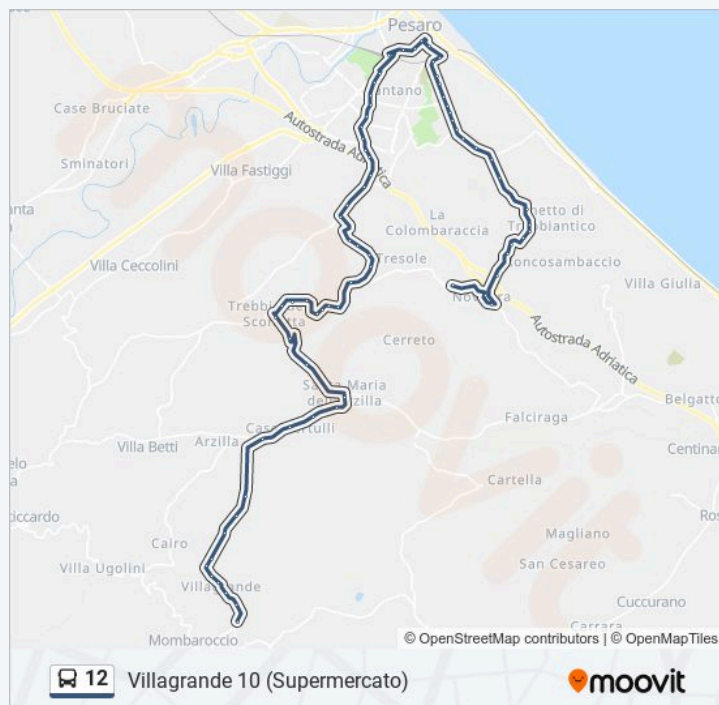

Direzione: Villagrande 10 (Supermercato)

Fermate: 71

Durata del tragitto: 57 min

La linea in sintesi:

Bonini 4 (Chiesa)

S. Veneranda 1 (Circolo)

Ponte Valle 1

Ponte Valle 2