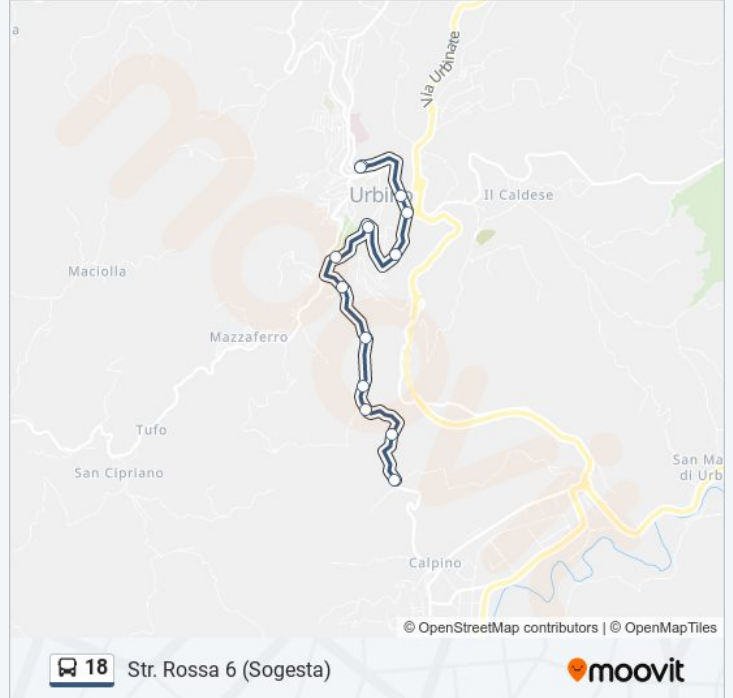

Usa Moovit per trovare le fermate della linea bus 18 più vicine a te e scoprire quando passerà il prossimo mezzo della linea bus 18

Direzione: Str. Rossa 6 (Sogesta)

13 fermate

[VISUALIZZA GLI ORARI DELLA LINEA](#)

Str. Rossa 2

Str. Rossa 3 (Incr.Str.Privata)

Str.Rossa 4 (Incr.Ristorante)

Str. Rossa 5 (Casa Scopa)

Str. Rossa 6 (Sogesta)

Orari della linea bus 18

Orari di partenza verso Str. Rossa 6 (Sogesta):

lunedì	08:00 - 18:30
martedì	08:00 - 18:30
mercoledì	08:00 - 18:30
giovedì	08:00 - 18:30
venerdì	08:00 - 18:30
sabato	08:00 - 11:30
domenica	Non in Servizio

Informazioni sulla linea bus 18

Direzione: Str. Rossa 6 (Sogesta)

Fermate: 13

Durata del tragitto: 15 min

La linea in sintesi:

Direzione: Urbino Park S.Lucia

13 fermate

[VISUALIZZA GLI ORARI DELLA LINEA](#)

Informazioni sulla linea bus 18

Direzione: Urbino Park S.Lucia

Fermate: 13

Durata del tragitto: 12 min

La linea in sintesi:

Orari, mappe e fermate della linea bus 18 disponibili in un PDF su moovitapp.com. Usa App Moovit per ottenere tempi di attesa reali, orari di tutte le altre linee o indicazioni passo-passo per muoverti con i mezzi pubblici a Ancona.