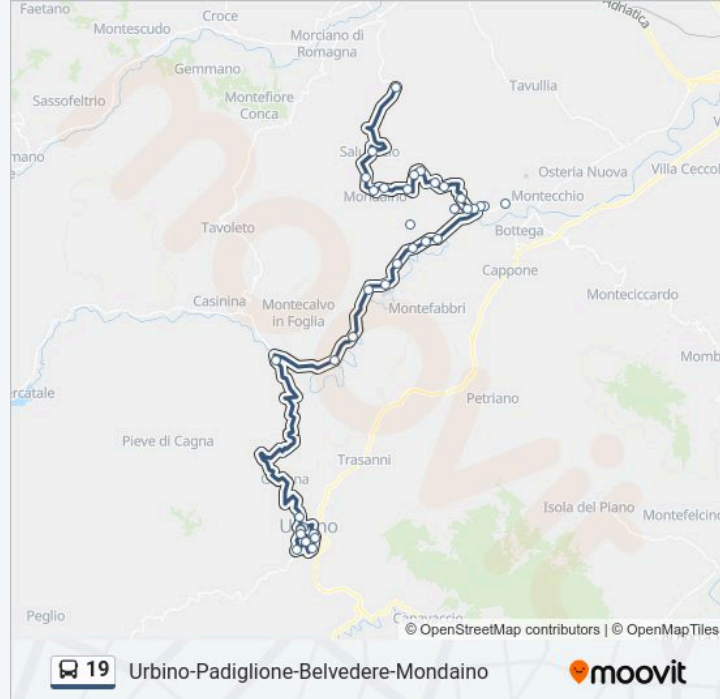

### Informazioni sulla linea bus 19

**Direzione:** S.Maria Del Monte (Rotatoria)

**Fermate:** 31

**Durata del tragitto:** 25 min

**La linea in sintesi:**

Case Bernardi

Marconi (Padiglione)

S.P. Carrate (Padiglione)

Trebbio Di Montegridolfo

Trebbio Di Montegridolfo (Pensilina)

S.Pietro (Incr. Meleto)

S. Pietro Di Montegridolfo

Montegridolfo

Mondaino

Mondaino (Pensilina)

Saludecio (Consorzio Agrario)

Saludecio

S.Maria Del Monte (Rotatoria)

### Direzione: Saludecio

55 fermate

[VISUALIZZA GLI ORARI DELLA LINEA](#)

Urbino Park S.Lucia

Di Vittorio 1 (Circ.Osp.)

Naz. B.Trabaria 1 (Scalette)

Bivio Galassini

Urbino Borgo Mercatale