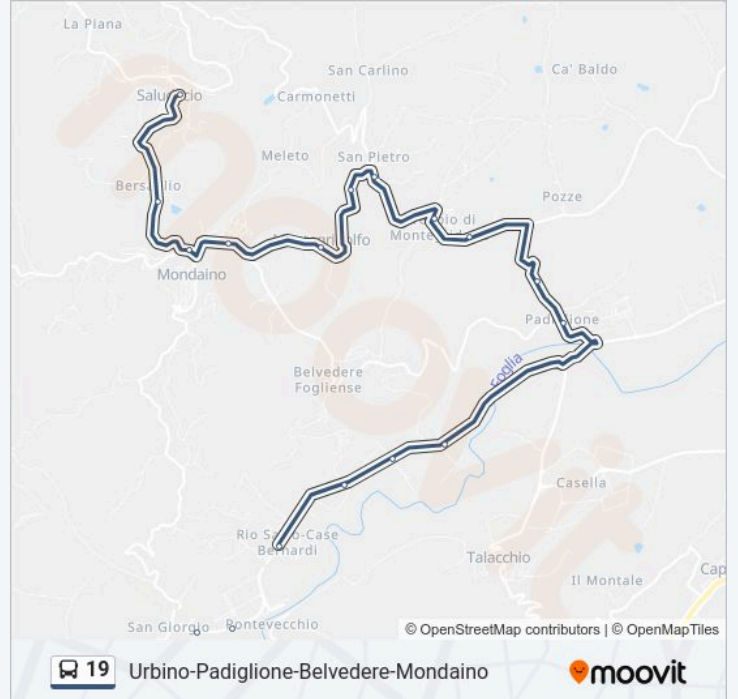

S.P. Montefabbri 4

S.P. Montefabbri 5

Pallino 1

Pallino

Pallino 3 (Pozzo)

S.P. Montefabbri 6

S.P. Montefabbri 7 (Ca' L' Agnello)

S.P. Montefabbri 8

S.P. Montefabbri 9 (Calduca)

Forcuini

Forcuini 2 (Podrina)

Forcuini 3

Forcuini 4

Forcuini 5 (Incr. Pantiere)

Della Pantiera 1

Della Pantiera 2

Della Pantiera 3

Pantiere

S.P.Fogliense (Incr.Pantiere)

Borgo Massano 1 (Incr.Dante Alighieri)

Borgo Massano

S. Giorgio 1 (Pensilina)

S. Giorgio 2 (Capolinea)

S. Giorgio 3 (Zona Ind.Le)

Rio Salso

Case Bernardi 3

Case Bernardi 2 (Peschiera)

Case Bernardi

Marconi (Padiglione)

S.P. Carrate (Padiglione)

Trebbio Di Montegridolfo

Trebbio Di Montegridolfo (Pensilina)