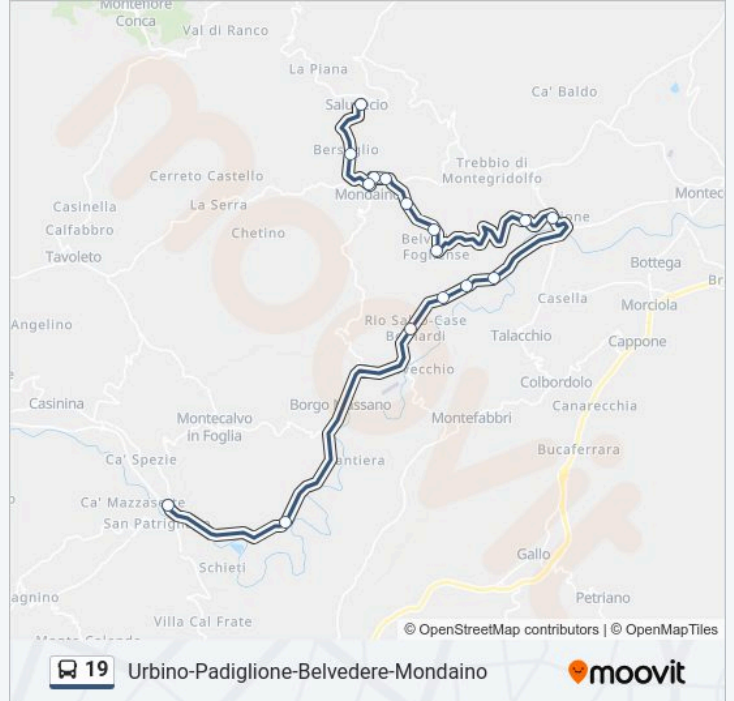

Usa Moovit per trovare le fermate della linea bus 19 più vicine a te e scoprire quando passerà il prossimo mezzo della linea bus 19

### Direzione: Cà Gallo

16 fermate

[VISUALIZZA GLI ORARI DELLA LINEA](#)

Saludecio  
Saludecio (Consorzio Agrario)  
Mondaino (Pensilina)  
Mondaino (Bar)  
Mondaino  
Via Belvedere (Fabbriche)  
Str. Per Mondaino  
Belvedere Fogliense (Pensilina)  
S. Barbara (Padiglione)  
Marconi (Padiglione)  
Case Bernardi  
Case Bernardi 2 (Peschiera)  
Case Bernardi 3  
Rio Salso  
S.P .Fogliense (Casino Sole)  
Cà Gallo

### Informazioni sulla linea bus 19

**Direzione:** Cà Gallo

**Fermate:** 16

**Durata del tragitto:** 29 min

**La linea in sintesi:**