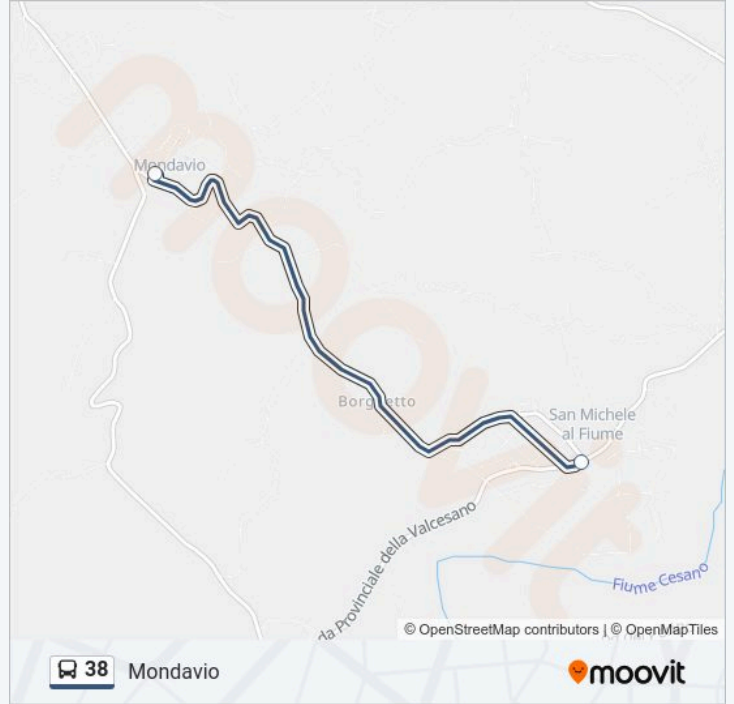

Orari della linea bus 38

Orari di partenza verso S.Michele Al Fiume:

lunedì	06:05-15:15
martedì	06:05-15:15
mercoledì	06:05-15:15
giovedì	06:05-15:15
venerdì	06:05-15:15
sabato	06:05
domenica	Non in Servizio

Informazioni sulla linea bus 38

Direzione: S.Michele Al Fiume

Fermate: 8

Durata del tragitto: 21 min

La linea in sintesi:

Direzione: Mondavio

2 fermate

[VISUALIZZA GLI ORARI DELLA LINEA](#)

S.Michele Al Fiume

Mondavio

Orari della linea bus 38

Orari di partenza verso Mondavio:

lunedì	06:40
martedì	06:40
mercoledì	06:40
giovedì	06:40
venerdì	06:40
sabato	Non in Servizio
domenica	Non in Servizio

Informazioni sulla linea bus 38

Direzione: Mondavio

Fermate: 2

Durata del tragitto: 7 min

La linea in sintesi:

Orari, mappe e fermate della linea bus 38 disponibili in un PDF su moovitapp.com. Usa App Moovit per ottenere tempi di attesa reali, orari di tutte le altre linee o indicazioni passo-passo per muoverti con i mezzi pubblici a Ancona.