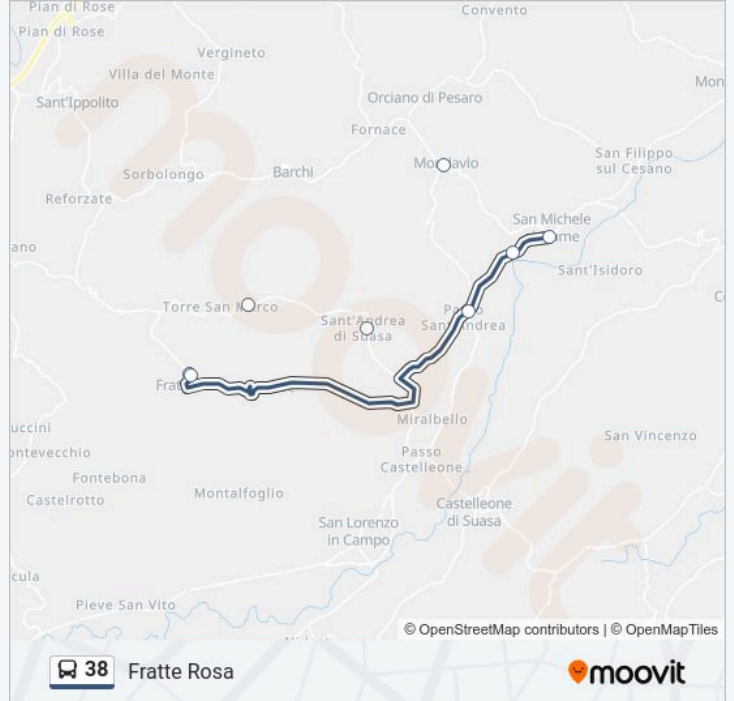

 **Linea 38**

Fratte Rosa

Scarica L'App

La linea bus 38 (Fratte Rosa) ha 3 percorsi. Durante la settimana è operativa:

(1) Fratte Rosa: 14:45(2) S.Michele Al Fiume: 06:05-15:15(3) Mondavio: 06:40

Usa Moovit per trovare le fermate della linea bus 38 più vicine a te e scoprire quando passerà il prossimo mezzo della linea bus 38

Direzione: Fratte Rosa

8 fermate

[VISUALIZZA GLI ORARI DELLA LINEA](#)

S.Michele Al Fiume

Mondavio

Cirenaica

Passo S.Andrea

S. Andrea Di Suasa

Torre San Marco

Fratte Rosa

Fratte Rosa

Orari della linea bus 38

Orari di partenza verso Fratte Rosa:

lunedì	14:45
martedì	14:45
mercoledì	14:45
giovedì	14:45
venerdì	14:45
sabato	06:00
domenica	Non in Servizio

Informazioni sulla linea bus 38**Direzione:** Fratte Rosa**Fermate:** 8**Durata del tragitto:** 23 min**La linea in sintesi:**

Direzione: S.Michele Al Fiume

8 fermate

[VISUALIZZA GLI ORARI DELLA LINEA](#)