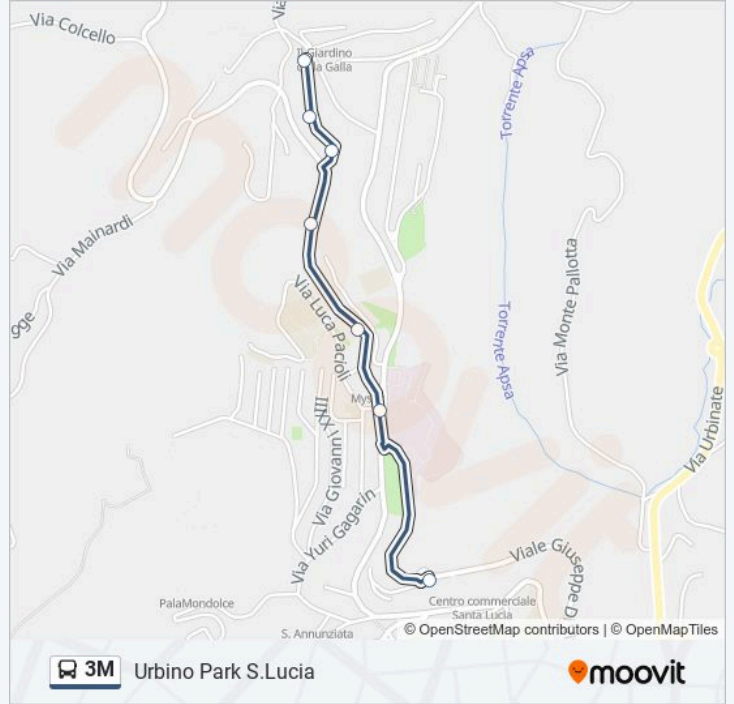

Usa Moovit per trovare le fermate della linea bus 3M più vicine a te e scoprire quando passerà il prossimo mezzo della linea bus 3M

Direzione: Martiri Di Lidice (Mazzaferro)

25 fermate

[VISUALIZZA GLI ORARI DELLA LINEA](#)

Martiri Di Lidice (Mazzaferro)

Direzione: Urbino Park S.Lucia

7 fermate

[VISUALIZZA GLI ORARI DELLA LINEA](#)

Dini 1

Dini 2

Dini 3 (Vv.Ff.)

G. Montefeltro 2

G. Montefeltro 1 (Fontanoni)

Comandino (Hotel)

Urbino Park S.Lucia

Orari della linea bus 3M

Orari di partenza verso Urbino Park S.Lucia:

lunedì	20:00
martedì	20:00
mercoledì	20:00
giovedì	20:00
venerdì	20:00
sabato	Non in Servizio
domenica	Non in Servizio

Informazioni sulla linea bus 3M

Direzione: Urbino Park S.Lucia

Fermate: 7

Durata del tragitto: 5 min

La linea in sintesi:

Orari, mappe e fermate della linea bus 3M disponibili in un PDF su moovitapp.com. Usa App Moovit per ottenere tempi di attesa reali, orari di tutte le altre linee o indicazioni passo-passo per muoverti con i mezzi pubblici a Ancona.