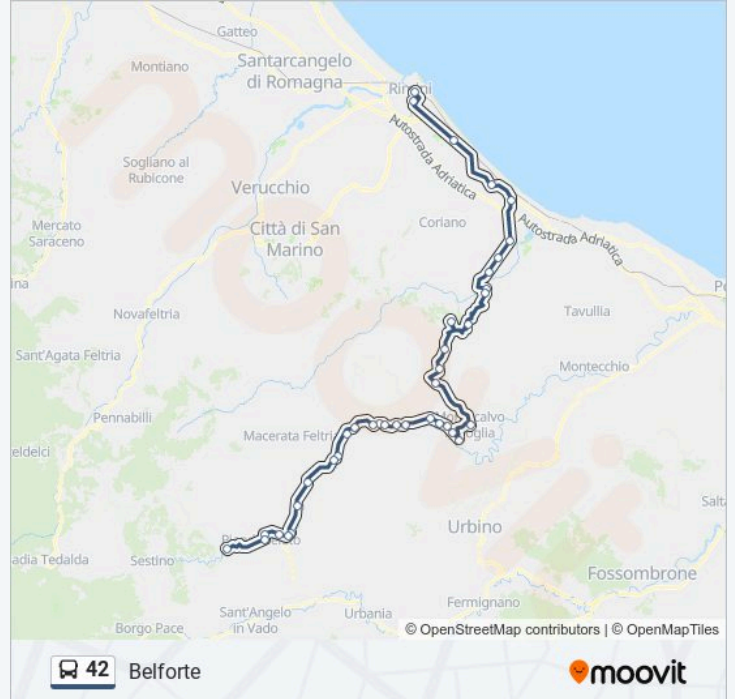

Lunano

Lunano (Banca)

Lunano (Nuovo Mondo)

Piandimeleto 2 (Cimitero)

Piandimeleto

Belforte

### Direzione: Rimini

38 fermate

[VISUALIZZA GLI ORARI DELLA LINEA](#)

Belforte

Piandimeleto

Piandimeleto 2 (Cimitero)

Lunano (Nuovo Mondo)

Lunano (Banca)