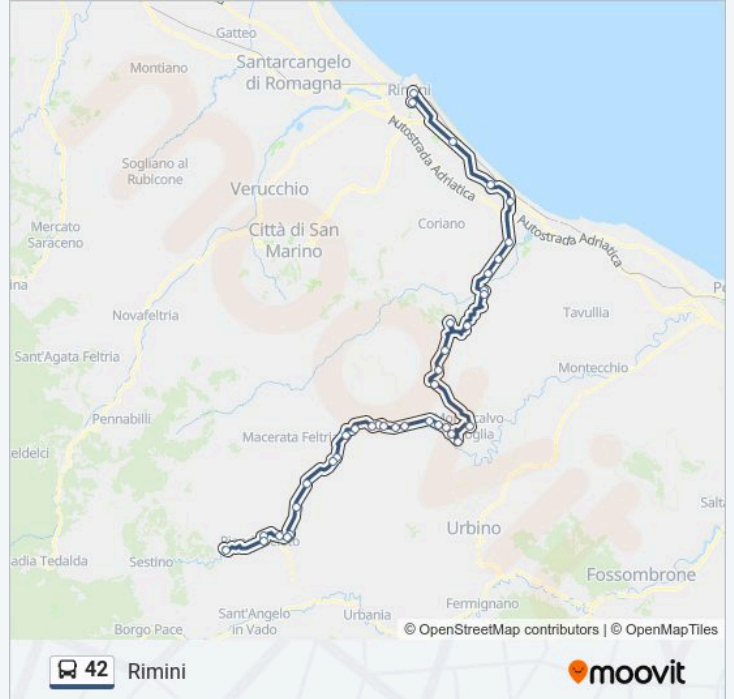

S. Clemente (Ristorante)

Cella

Fontanelle

Riccione

Miramare

Rimini Ff.Ss.

Rimini

Orari, mappe e fermate della linea bus 42 disponibili in un PDF su [moovitapp.com](https://moovitapp.com). Usa App Moovit per ottenere tempi di attesa reali, orari di tutte le altre linee o indicazioni passo-passo per muoverti con i mezzi pubblici a Ancona.

© 2024 Moovit - Tutti i diritti riservati