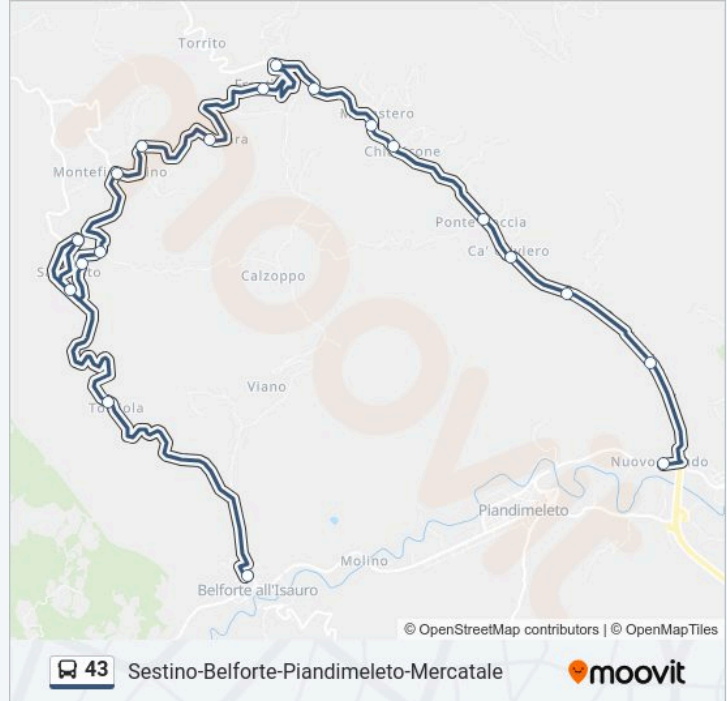

**Informazioni sulla linea bus 43**

**Direzione:** Lunano (Nuovo Mondo)

**Fermate:** 19

**Durata del tragitto:** 30 min

**La linea in sintesi:**

Lunano (Nuovo Mondo)

**Direzione: Mercatale Di Sassocorvaro**

11 fermate

[VISUALIZZA GLI ORARI DELLA LINEA](#)

Sestino

Monterone

Belforte

Piandimeleto

Piandimeleto 2 (Cimitero)

Lunano (Nuovo Mondo)