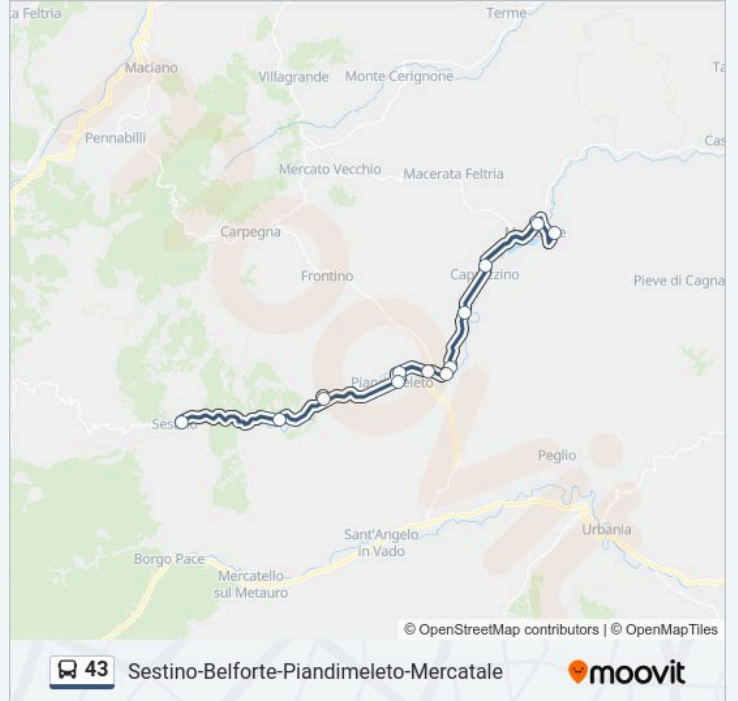

**Direzione:** Sassocorvaro

**Fermate:** 12

**Durata del tragitto:** 25 min

**La linea in sintesi:**

### Direzione: Sestino

12 fermate

[VISUALIZZA GLI ORARI DELLA LINEA](#)

Sassocorvaro  
Mercatale Di Sassocorvaro  
Caprazzino  
Pontemaggi  
Lunano  
Lunano (Banca)  
Lunano (Nuovo Mondo)  
Piandimeleto 2 (Cimitero)  
Piandimeleto  
Belforte  
Monterone  
Sestino

### Informazioni sulla linea bus 43

**Direzione:** Sestino

**Fermate:** 12

**Durata del tragitto:** 35 min

**La linea in sintesi:**

### Direzione: Urbino Borgo Mercatale

16 fermate

[VISUALIZZA GLI ORARI DELLA LINEA](#)

Lunano (Nuovo Mondo)

Lunano (Banca)

Lunano

Pontemaggi

Caprazzino