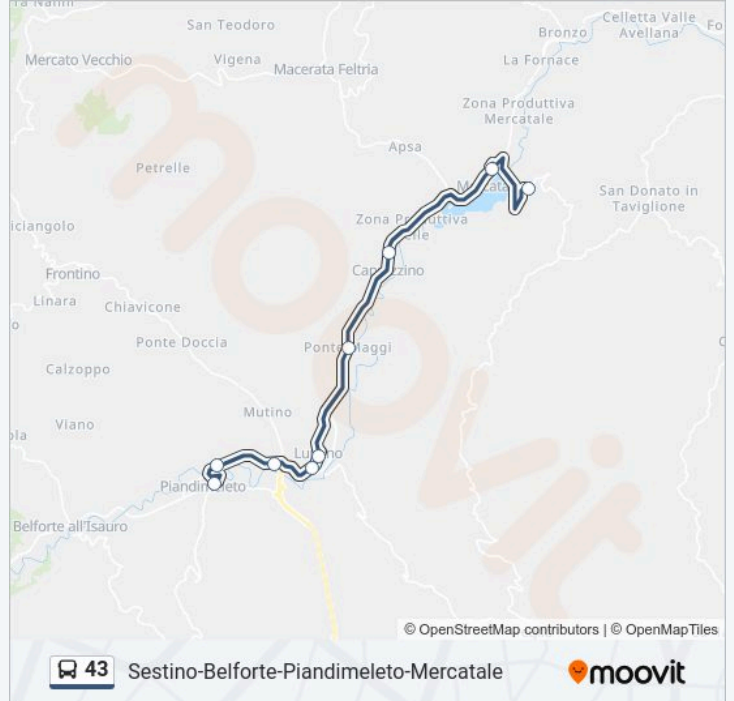

Lunano (Banca)

Lunano (Nuovo Mondo)

Piandimeleto 2 (Cimitero)

Piandimeleto

### Orari della linea bus 43

Orari di partenza verso Piandimeleto:

lunedì	07:10 - 13:50
martedì	07:10 - 13:50
mercoledì	07:10 - 13:50
giovedì	07:10 - 13:50
venerdì	07:10 - 13:50
sabato	07:10 - 13:50
domenica	Non in Servizio

### Informazioni sulla linea bus 43

**Direzione:** Piandimeleto

**Fermate:** 9

**Durata del tragitto:** 25 min

**La linea in sintesi:**

**Direzione: Sassocorvaro**

12 fermate

[VISUALIZZA GLI ORARI DELLA LINEA](#)

**Direzione:** Sassocorvaro

**Fermate:** 12

**Durata del tragitto:** 25 min

**La linea in sintesi:**