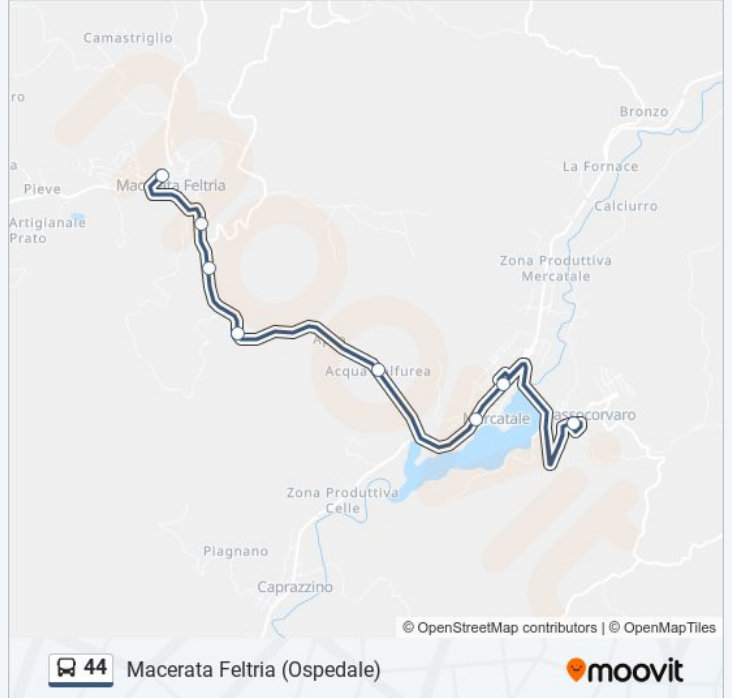

Durata del tragitto: 20 min

La linea in sintesi:

Direzione: Macerata Feltria (Ospedale)

9 fermate

[VISUALIZZA GLI ORARI DELLA LINEA](#)

Mercatale Di Sassocorvaro

Sassocorvaro

Mercatale Di Sassocorvaro

Mercatale 1 (Circonvallazione)

Macerata Feltria 2 (Apsa)

Mulino Barocci

Casa Valli

Macerata Feltria

Macerata Feltria (Ospedale)

Orari della linea bus 44

Orari di partenza verso Macerata Feltria (Ospedale):

lunedì	06:30 - 12:55
martedì	06:30 - 12:55
mercoledì	06:30 - 12:55
giovedì	06:30 - 12:55
venerdì	06:30 - 12:55
sabato	06:30 - 12:55
domenica	Non in Servizio

Informazioni sulla linea bus 44

Direzione: Macerata Feltria (Ospedale)

Fermate: 9

Durata del tragitto: 5 min

La linea in sintesi:

Direzione: Macerata Feltria (Ospedale)

49 fermate

[VISUALIZZA GLI ORARI DELLA LINEA](#)

Cattolica

XX Settembre Chiesa San Pio