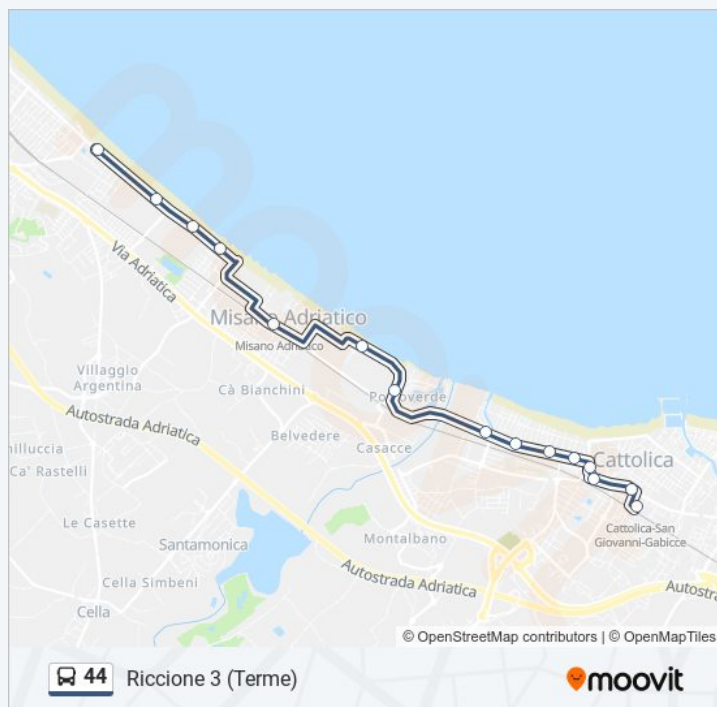

Morciano Di Romagna

Direzione: Riccione 3 (Terme)

15 fermate

[VISUALIZZA GLI ORARI DELLA LINEA](#)

Cattolica

XX Settembre Chiesa San Pio

Mazzini

Fiume

Informazioni sulla linea bus 44

Direzione: Riccione 3 (Terme)

Fermate: 15

Misano 2

Misano

Misano 4 (Brasile)

Riccione 1 (Colonia)

Riccione 2 (Camping)

Riccione 3 (Terme)

Durata del tragitto: 15 min

La linea in sintesi:

Direzione: Sassocorvaro

5 fermate

[VISUALIZZA GLI ORARI DELLA LINEA](#)

Macerata Feltria (Ospedale)

Macerata Feltria 2 (Apsa)