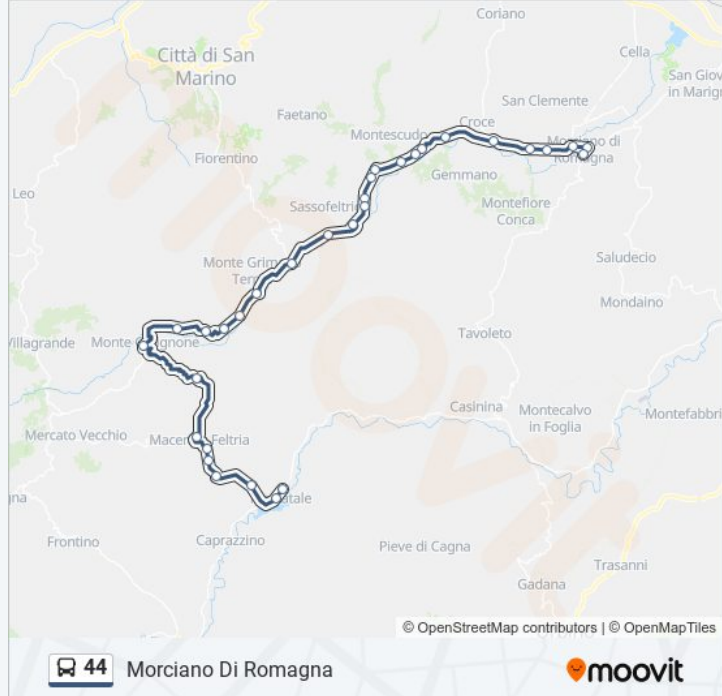

Informazioni sulla linea bus 44

Direzione: Morciano Di Romagna

Fermate: 31

Durata del tragitto: 53 min

La linea in sintesi:

Montegrimano (Giummarca-Tabacchi)

Montegrimano

Montegrimano (Incr. S. Donato)

Mercatino Conca

Mulino Degli Alberi

Fratte (Bivio Sassofeltrio)

Fratte Di Sassofeltrio 2 (Centro)

Fratte Di Sassofeltrio 1

S. Maria Del Piano 2 (Cà Falascone)

S.Maria Del Piano

Bivio Gemmano

Taverna

Taverna 2 (Indipendenza)

Taverna 1 (Zona Ind.Le)

Osteria Nuova

Casarola 2 (Incr. M.Te Colombo)

Casarola 1 (Zona Ind.Le)

Morciano 8 (Fornace)

Morciano 7 (Mazzini)

Morciano Di Romagna

Direzione: Riccione 3 (Terme)

15 fermate

[VISUALIZZA GLI ORARI DELLA LINEA](#)

Cattolica

XX Settembre Chiesa San Pio

Mazzini

Fiume