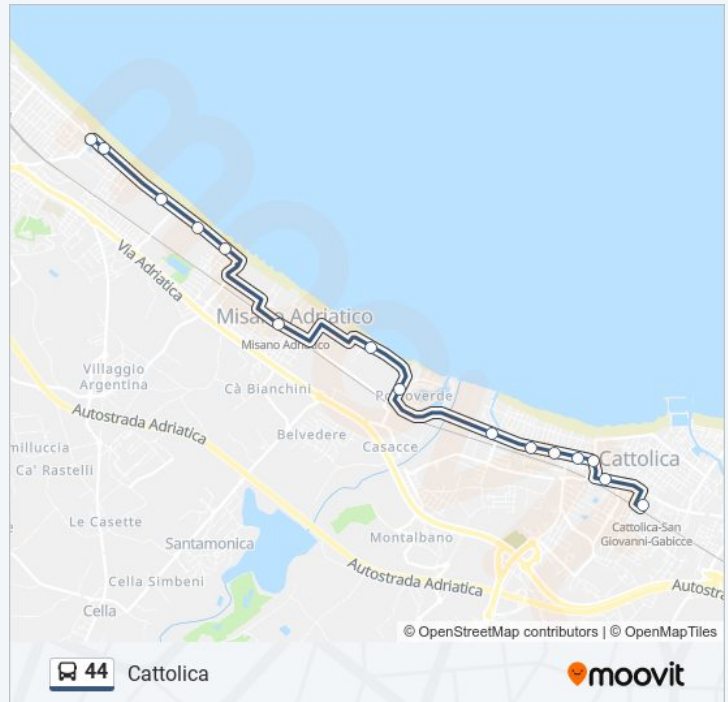

Del Prete 3

Del Prete 2

Del Prete 1

Mazzini

Cattolica

Informazioni sulla linea bus 44

Direzione: Cattolica

Fermate: 15

Durata del tragitto: 20 min

La linea in sintesi:

Direzione: Macerata Feltria (Ospedale)

9 fermate

[VISUALIZZA GLI ORARI DELLA LINEA](#)

Mercatale Di Sassocorvaro

Sassocorvaro

Mercatale Di Sassocorvaro

Mercatale 1 (Circonvallazione)

Macerata Feltria 2 (Apsa)

Mulino Barocci

Casa Valli

Macerata Feltria

Macerata Feltria (Ospedale)

Orari della linea bus 44

Orari di partenza verso Macerata Feltria (Ospedale):