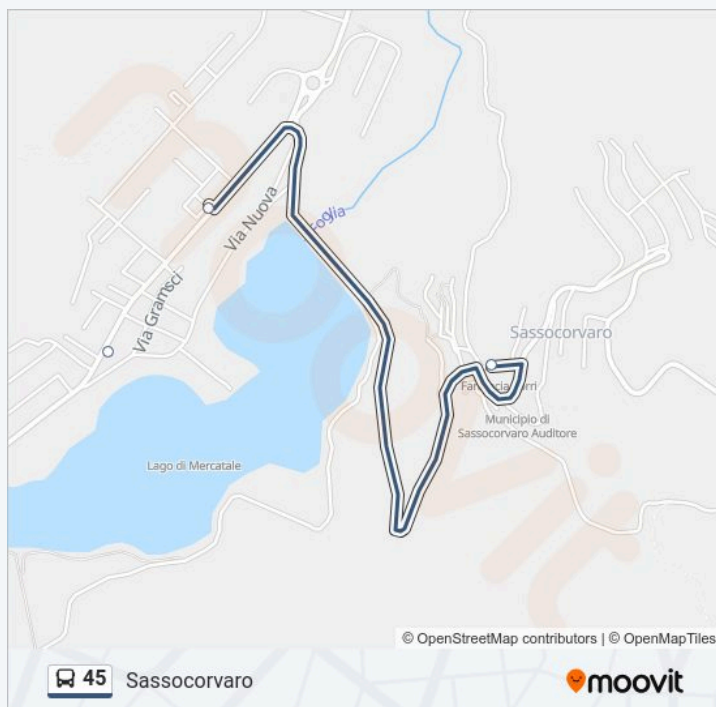

Mercatale Di Sassocorvaro

Sassocorvaro

Direzione: Sassocorvaro

Fermate: 25

Durata del tragitto: 5 min

La linea in sintesi:

Direzione: Sassocorvaro

33 fermate

[VISUALIZZA GLI ORARI DELLA LINEA](#)

Montecchio XXI Gennaio 2

XXI Gennaio 4 (Usi)

S.P. Fogliense (Monte Nerone)

S.P. Fogliense 2 (Scuola)

Baracca (Padiglione)

Berliguer (Giolitti)

Padiglione