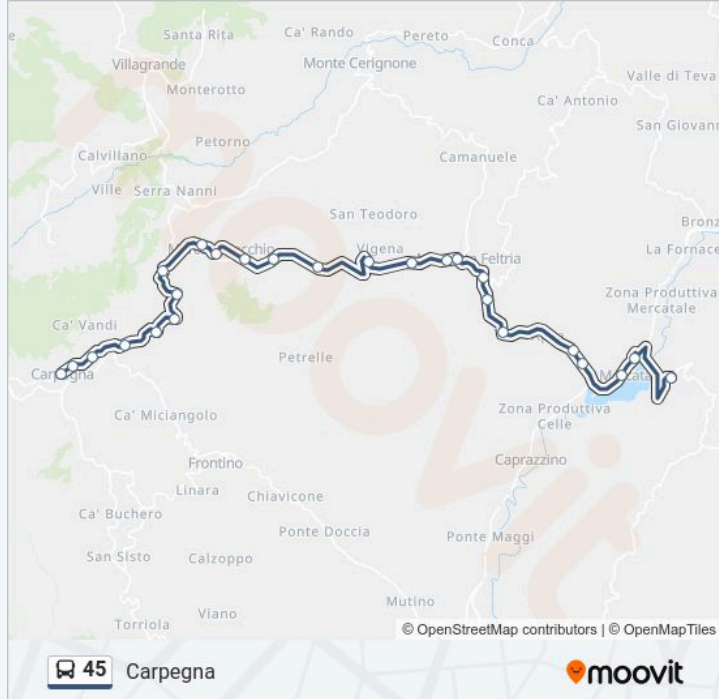

Usa Moovit per trovare le fermate della linea bus 45 più vicine a te e scoprire quando passerà il prossimo mezzo della linea bus 45

Direzione: Carpegna

25 fermate

[VISUALIZZA GLI ORARI DELLA LINEA](#)

Sassocorvaro

Informazioni sulla linea bus 45

Direzione: Carpegna

Fermate: 25

Durata del tragitto: 35 min

La linea in sintesi:

Torrioni

Casa Vaselli

Bivio Carpegna

Ca'Ferro

Ponte Rio Maggio

Carpegna

Direzione: Delle Marche 1 (S.Marta)

36 fermate

[VISUALIZZA GLI ORARI DELLA LINEA](#)

Mercatale Di Sassocorvaro

S.P. Fogliense (Dell' Industria)