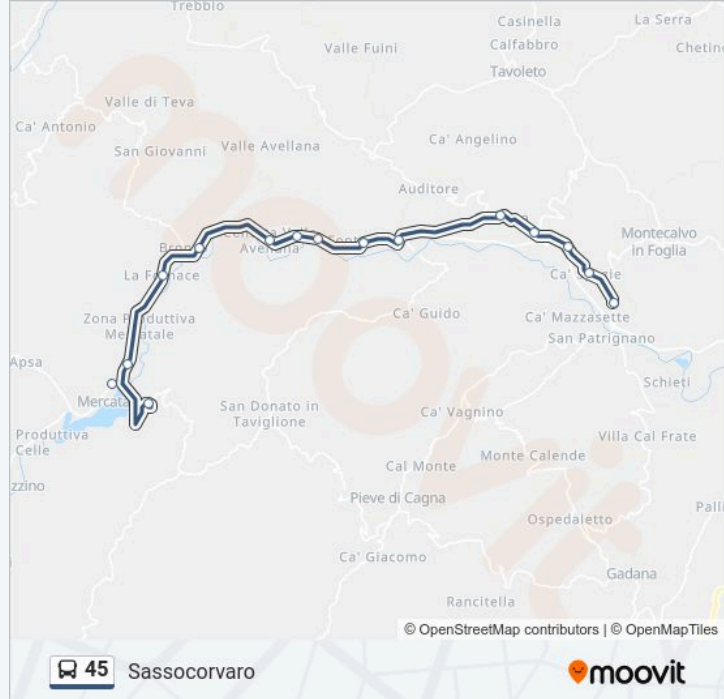

S. Giorgio 2 (Capolinea)

S. Giorgio 1 (Pensilina)

Borgo Massano

S.P.Fogliense (Incr.Pantiere)

S.P. Fogliense (Cà Boschi)

S.P. Fogliense (Casino Sole)

Ca' Gallo

Ca' Gallo 4 (Incr.Cà Spezie)

Ca' Gallo 5 (Incr.Ca' Lanciarino)

S.P. Fogliense (Incr.Tavoletto)

Casinina

Bivio S.Donato

S.P. Fogliense (Fontanelle)

Case Nuove

S.P.Fogliense (Cementeria)

Valle Avellana

Bronzo

S.P.Fogliense (Valle Di Teva)

S.P. Fogliense (Dell' Industria)

Mercatale Di Sassocorvaro

Sassocorvaro

Orari, mappe e fermate della linea bus 45 disponibili in un PDF su moovitapp.com. Usa App Moovit per ottenere tempi di attesa reali, orari di tutte le altre linee o indicazioni passo-passo per muoverti con i mezzi pubblici a Ancona.

© 2024 Moovit - Tutti i diritti riservati