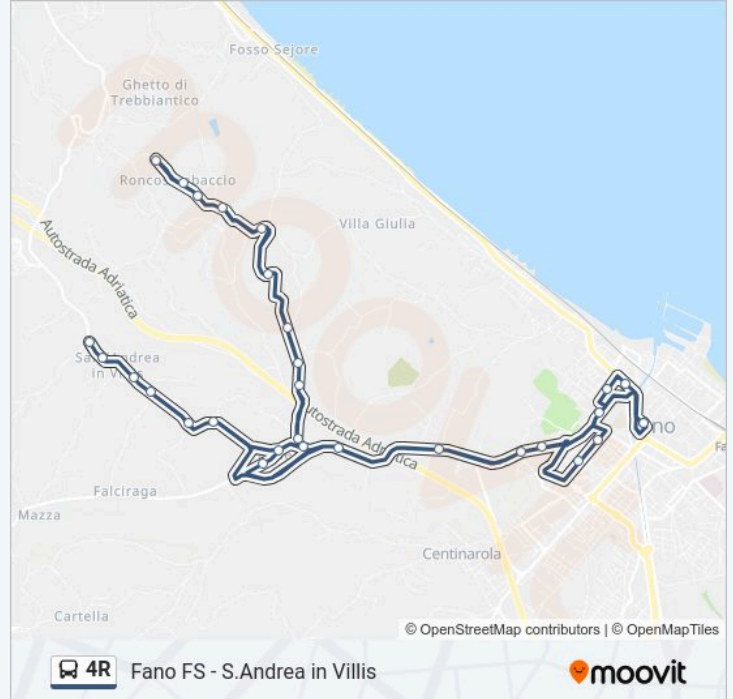

Informazioni sulla linea bus 4R

Direzione: Pincio (Rimembranze) Stallo D

Fermate: 30

Durata del tragitto: 45 min

La linea in sintesi:

Roncosambaccio 1 (Galassa)

Roncosambaccio 2

Roncosambaccio 3 (Acli)

S. Andrea In Villis 6 (Angeli)

Pincio (Rimembranze) Stallo D

Direzione: S. Andrea In Villis 6 (Angeli)

40 fermate

[VISUALIZZA GLI ORARI DELLA LINEA](#)

Fano Stazione

Xii° Settembre Ex Carri Carnevale

Gramsci Pincio