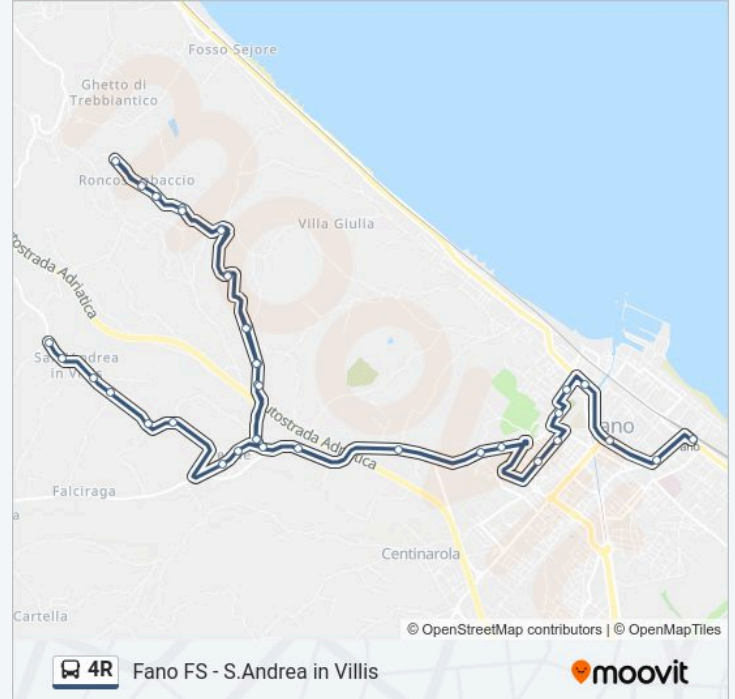

S. Andrea In Villis 6 (Angeli)

Orari, mappe e fermate della linea bus 4R disponibili in un PDF su moovitapp.com. Usa App Moovit per ottenere tempi di attesa reali, orari di tutte le altre linee o indicazioni passo-passo per muoverti con i mezzi pubblici a Ancona.