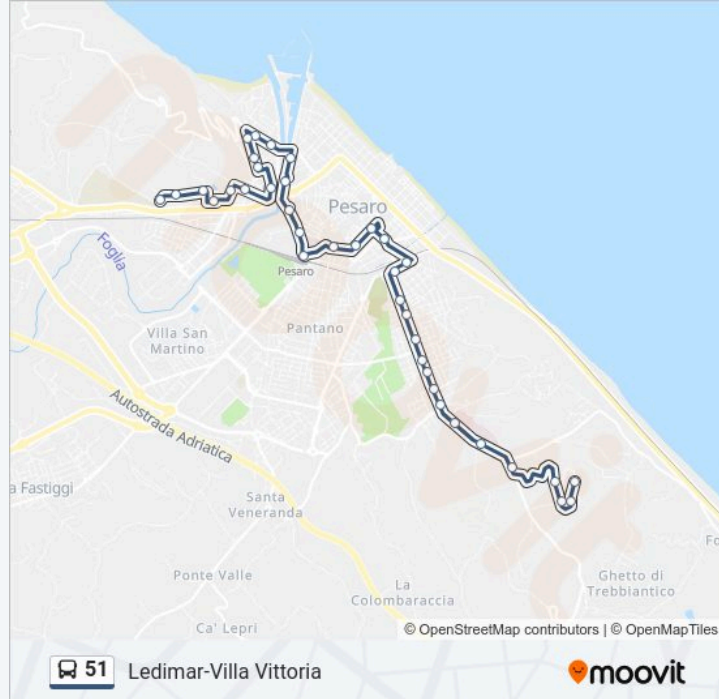

51

Ledimar-Villa Vittoria

Scarica L'App

La linea bus 51 Ledimar-Villa Vittoria ha una destinazione. Durante la settimana è operativa:

(1) Carnia Villa Vittoria: 07:00 - 20:05

Usa Moovit per trovare le fermate della linea bus 51 più vicine a te e scoprire quando passerà il prossimo mezzo della linea bus 51

Informazioni sulla linea bus 51

Direzione: Carnia Villa Vittoria

Fermate: 37

Durata del tragitto: 27 min

La linea in sintesi:

Ospedale San Salvatore
Caserma
Canale Centro Commerciale
Canale Porto
Panoramica San Bartolo
Panoramica San Bartolo
Gattoni
Gattoni Scuola
Gattoni Donzelli
Agostini Genga
Lucio Accio
Tolmezzo
Redipuglia
Piscina Parco Della Pace
Palmanova IV Novembre
Carnia Villa Vittoria

Orari, mappe e fermate della linea bus 51 disponibili in un PDF su moovitapp.com. Usa App Moovit per ottenere tempi di attesa reali, orari di tutte le altre linee o indicazioni passo-passo per muoverti con i mezzi pubblici a Ancona.