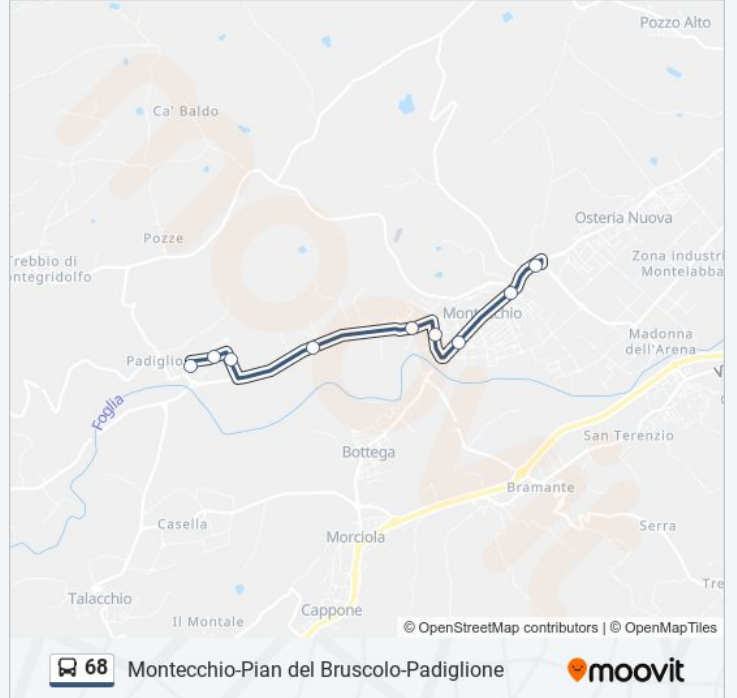

Direzione: Padiglione

9 fermate

[VISUALIZZA GLI ORARI DELLA LINEA](#)

XXI Gennaio (Borgo Marcellino)

Montecchio XXI Gennaio 2

Montecchio (C.Comm.)

S. Michele (Montecchio)

S.P. Fogliense (Monte Nerone)

S.P. Fogliense 2 (Scuola)

Baracca (Padiglione)

Berligner (Giolitti)

Padiglione

Orari della linea bus 68

Orari di partenza verso Padiglione:

lunedì	08:30 - 17:30
martedì	08:30 - 17:30
mercoledì	08:30 - 17:30
giovedì	08:30 - 17:30
venerdì	08:30 - 17:30
sabato	08:30 - 17:30
domenica	Non in Servizio

Informazioni sulla linea bus 68

Direzione: Padiglione

Fermate: 9

Durata del tragitto: 10 min

La linea in sintesi:

Direzione: XXI Gennaio (Borgo Marcellino)

7 fermate

[VISUALIZZA GLI ORARI DELLA LINEA](#)

Informazioni sulla linea bus 68

Direzione: XXI Gennaio (Borgo Marcellino)

Fermate: 7

Durata del tragitto: 10 min

La linea in sintesi:

Orari, mappe e fermate della linea bus 68 disponibili in un PDF su moovitapp.com. Usa [App Moovit](#) per ottenere tempi di attesa reali, orari di tutte le altre linee o indicazioni passo-passo per muoverti con i mezzi pubblici a Ancona.