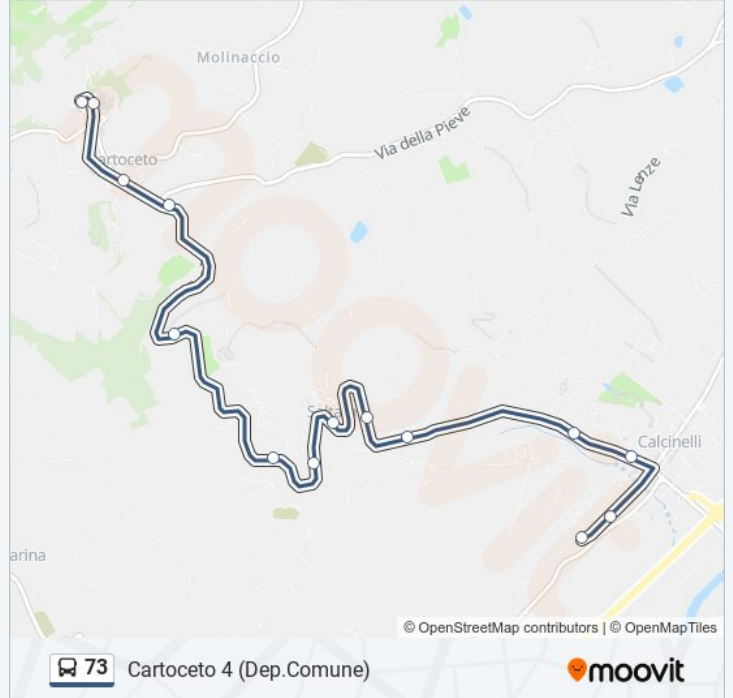

### Direzione: Calcinelli (Della Scuola)

14 fermate

[VISUALIZZA GLI ORARI DELLA LINEA](#)

- Cartoceto 4 (Dep.Comune)
- Cartoceto
- Cartoceto 2 (Municipio)
- Cartoceto 1 (Incr.Della Pieve)
- S.P. Mombaroccese
- Saltara 5 (Cimitero)
- Saltara 4 (Carabinieri)
- Saltara
- Saltara 2 (Fontana)
- Saltara 1 (Incr.Viii° Marzo)
- Oriani 2 (C.Sportivo)
- Oriani 1 (Marconi)
- Calcinelli (Castelfidardo)
- Calcinelli (Della Scuola)

### Direzione: Cartoceto 4 (Dep.Comune)

14 fermate

[VISUALIZZA GLI ORARI DELLA LINEA](#)

- Calcinelli (Della Scuola)
- Calcinelli (Castelfidardo)
- Oriani 1 (Marconi)
- Oriani 2 (C.Sportivo)
- Saltara 1 (Incr.Viii° Marzo)
- Saltara 2 (Fontana)
- Saltara
- Saltara 4 (Carabinieri)
- Saltara 5 (Cimitero)
- S.P. Mombaroccese
- Cartoceto 1 (Incr.Della Pieve)
- Cartoceto 2 (Municipio)
- Cartoceto
- Cartoceto 4 (Dep.Comune)

### Orari della linea bus 73

Orari di partenza verso Cartoceto 4 (Dep.Comune):

lunedì	07:30 - 18:31
martedì	07:30 - 18:31
mercoledì	07:30 - 18:31
giovedì	07:30 - 18:31
venerdì	07:30 - 18:31
sabato	07:30 - 12:30
domenica	Non in Servizio

### Informazioni sulla linea bus 73

**Direzione:** Cartoceto 4 (Dep.Comune)

**Fermate:** 14

**Durata del tragitto:** 15 min

**La linea in sintesi:**