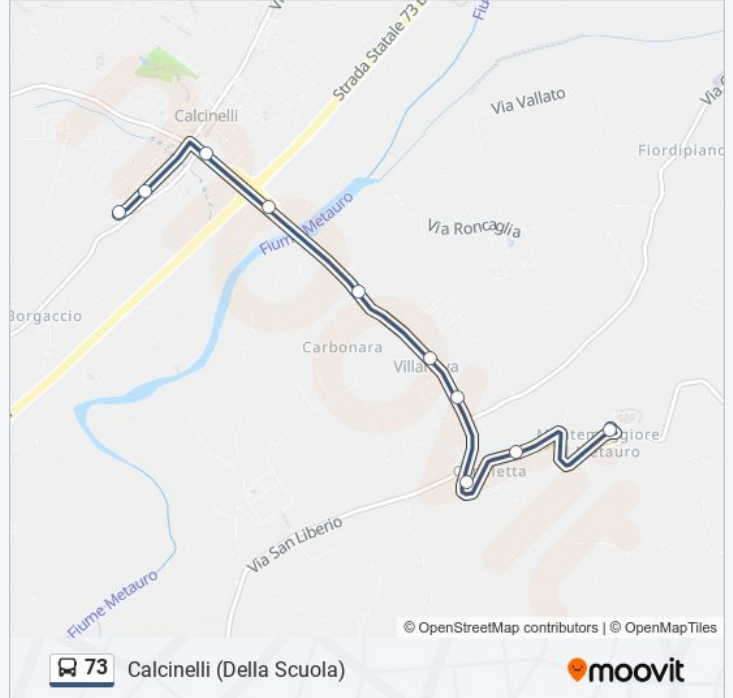

Usa Moovit per trovare le fermate della linea bus 73 più vicine a te e scoprire quando passerà il prossimo mezzo della linea bus 73

**Direzione: Calcinelli (Della Scuola)**

10 fermate

[VISUALIZZA GLI ORARI DELLA LINEA](#)

Calcinelli (Castelfidardo)

Calcinelli (Della Scuola)

**Orari della linea bus 73**

Orari di partenza verso Calcinelli (Della Scuola):

lunedì	07:10 - 18:23
martedì	07:10 - 18:23
mercoledì	07:10 - 18:23
giovedì	07:10 - 18:23
venerdì	07:10 - 18:23
sabato	07:10 - 12:15
domenica	Non in Servizio

**Informazioni sulla linea bus 73**

**Direzione:** Calcinelli (Della Scuola)

**Fermate:** 10

**Durata del tragitto:** 8 min

**La linea in sintesi:**

### Direzione: Calcinelli (Della Scuola)

14 fermate

[VISUALIZZA GLI ORARI DELLA LINEA](#)

- Cartoceto 4 (Dep.Comune)
- Cartoceto
- Cartoceto 2 (Municipio)
- Cartoceto 1 (Incr.Della Pieve)
- S.P. Mombaroccese
- Saltara 5 (Cimitero)
- Saltara 4 (Carabinieri)
- Saltara
- Saltara 2 (Fontana)
- Saltara 1 (Incr.Viii° Marzo)
- Oriani 2 (C.Sportivo)
- Oriani 1 (Marconi)
- Calcinelli (Castelfidardo)
- Calcinelli (Della Scuola)