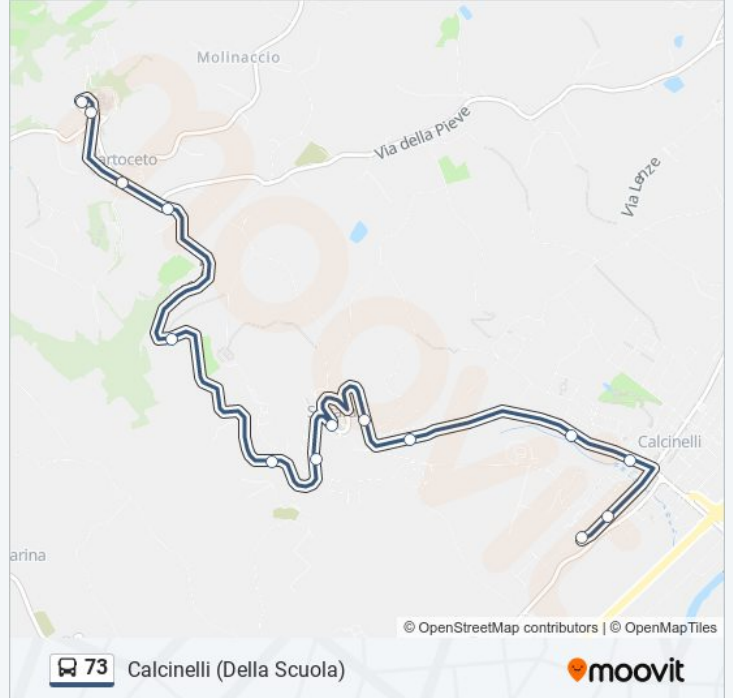

### Direzione: Calcinelli (Della Scuola)

14 fermate

[VISUALIZZA GLI ORARI DELLA LINEA](#)

- Cartoceto 4 (Dep.Comune)
- Cartoceto
- Cartoceto 2 (Municipio)
- Cartoceto 1 (Incr.Della Pieve)
- S.P. Mombaroccese
- Saltara 5 (Cimitero)
- Saltara 4 (Carabinieri)
- Saltara
- Saltara 2 (Fontana)
- Saltara 1 (Incr.Viii° Marzo)
- Oriani 2 (C.Sportivo)
- Oriani 1 (Marconi)
- Calcinelli (Castelfidardo)
- Calcinelli (Della Scuola)

### Orari della linea bus 73

Orari di partenza verso Calcinelli (Della Scuola):

lunedì	07:45 - 18:45
martedì	07:45 - 18:45
mercoledì	07:45 - 18:45
giovedì	07:45 - 18:45
venerdì	07:45 - 18:45
sabato	07:45 - 12:45
domenica	Non in Servizio

### Informazioni sulla linea bus 73

**Direzione:** Calcinelli (Della Scuola)

**Fermate:** 14

**Durata del tragitto:** 12 min

**La linea in sintesi:**