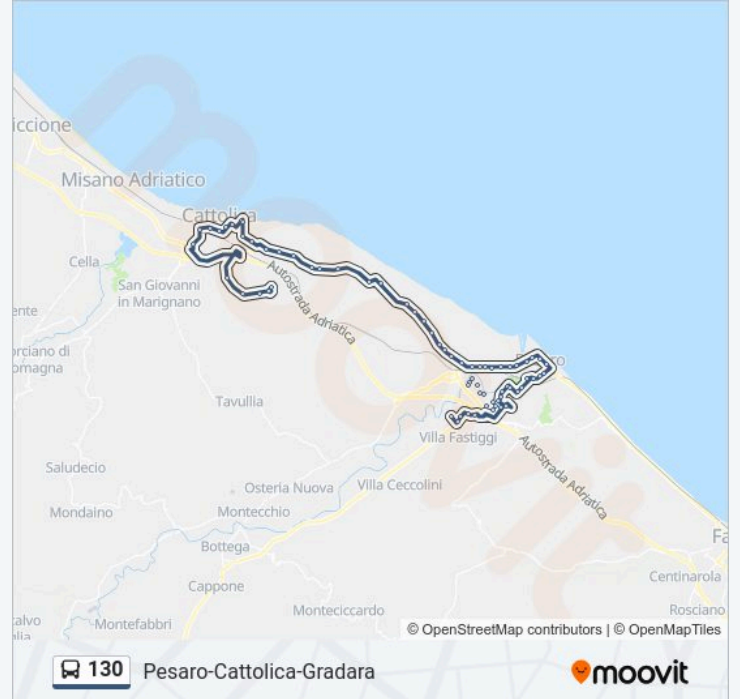

 130

Pesaro-Cattolica-Gradara

Scarica L'App

La linea bus 130 Pesaro-Cattolica-Gradara ha una destinazione. Durante la settimana è operativa:

(1) Gradara: 05:52 - 18:50

Usa Moovit per trovare le fermate della linea bus 130 più vicine a te e scoprire quando passerà il prossimo mezzo della linea bus 130

Santa Maria Delle Fabbrecce Costa Del Ciacco

Della Romagna Distributore

Cattabrighe

Della Romagna Adige

Della Romagna Canneti

Santa Marina Bassa

Della Romagna

Della Romagna Del Picchio

Della Romagna Trattoria

Siligate

Della Romagna Oleificio

Colombarone

Colombarone

Della Romagna Ristorante

Case Badioli

Case Badioli Bivio Gabicce Mare

Ponte Tavollo

Della Vittoria

Palazzo Del Turismo

Della Repubblica

Verdi

Petrarca

XX Settembre Chiesa San Pio

Mazzini