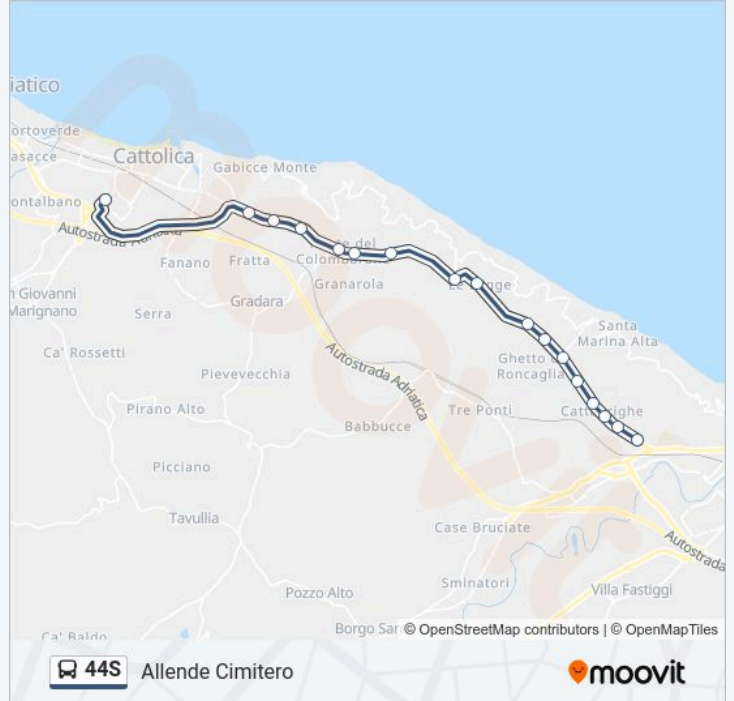

Usa Moovit per trovare le fermate della linea bus 44S più vicine a te e scoprire quando passerà il prossimo mezzo della linea bus 44S

Direzione: Allende Cimitero

17 fermate

[VISUALIZZA GLI ORARI DELLA LINEA](#)

Santa Maria Delle Fabbrecce Costa Del Ciacco

Della Romagna Distributore

Cattabrighe

Della Romagna Adige

Della Romagna Canneti

Santa Marina Bassa

Della Romagna

Della Romagna Del Picchio

Direzione: Allende Cimitero

Fermate: 17

Durata del tragitto: 23 min

La linea in sintesi:

Direzione: Campus Park (Goito)

17 fermate

[VISUALIZZA GLI ORARI DELLA LINEA](#)

- Morciano 4 (Muccioli)
- Morciano 3 (Cimitero)
- Morciano 2 (Rotatoria Circonv.)
- Morciano 1 (Ristorante)
- Pianventena (Cimitero)
- Pianventena (Centro)
- S. G.In Marignano 1(Autostrada)
- Adriatica Villa Caprile (Stallo F)
- Tre Martiri
- Mameli
- Fiume
- Don Minzoni Cinema Astra
- Matteotti
- XI Febbraio
- Miralfiore
- Solferino Leoncavallo
- Campus Park (Goito)

Informazioni sulla linea bus 44S

Direzione: Campus Park (Goito)

Fermate: 17

Durata del tragitto: 54 min

La linea in sintesi:

Direzione: Cattolica

13 fermate

[VISUALIZZA GLI ORARI DELLA LINEA](#)