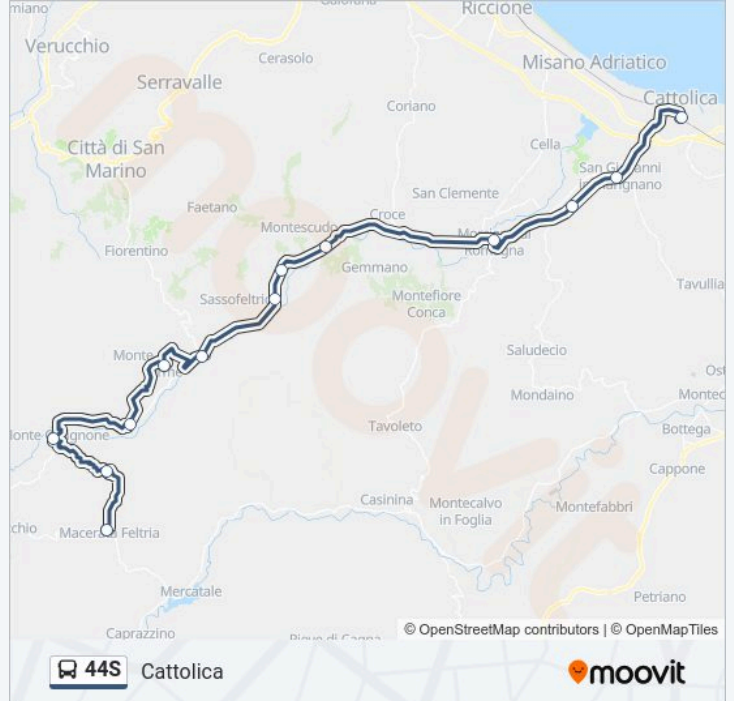

Informazioni sulla linea bus 44S

Direzione: Campus Park (Goito)

Fermate: 17

Durata del tragitto: 54 min

La linea in sintesi:

Direzione: Cattolica

13 fermate

[VISUALIZZA GLI ORARI DELLA LINEA](#)

Orari della linea bus 44S

Orari di partenza verso Cattolica:

lunedì	14:00
martedì	14:00
mercoledì	14:00
giovedì	14:00
venerdì	14:00
sabato	14:00
domenica	Non in Servizio

Informazioni sulla linea bus 44S

Direzione: Cattolica

Fermate: 13

Durata del tragitto: 70 min

La linea in sintesi:

Direzione: Macerata Feltria (Ospedale)

9 fermate

[VISUALIZZA GLI ORARI DELLA LINEA](#)

Sassocorvaro

Mercatale Di Sassocorvaro