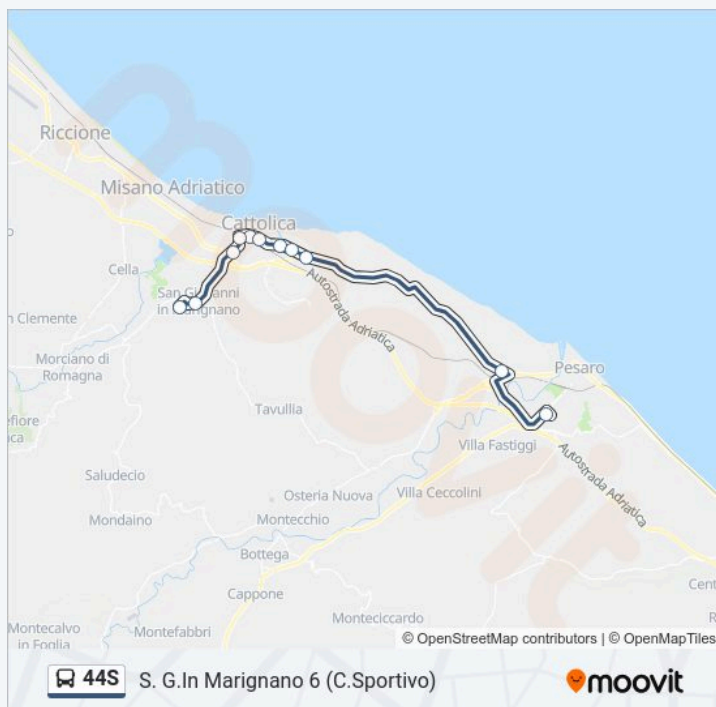

La linea in sintesi:

Direzione: S. G.In Marignano 6 (C.Sportivo)

11 fermate

[VISUALIZZA GLI ORARI DELLA LINEA](#)

- Campus Park (Goito)
- Santa Maria Delle Fabbrecce Costa Del Ciacco
- Case Badioli Bivio Gabicce Mare
- Ponte Tavollo
- Romagna (Bar)
- XX Settembre Chiesa San Pio

Mazzini

Allende Rotatoria

Allende Cimitero

S. G.In Marignano 5

S. G.In Marignano 6 (C.Sportivo)

domenica

Non in Servizio

Informazioni sulla linea bus 44S

Direzione: S. G.In Marignano 6 (C.Sportivo)

Fermate: 11

Durata del tragitto: 56 min

La linea in sintesi:

Direzione: S.Andrea In C.(Supermercato)

6 fermate

[VISUALIZZA GLI ORARI DELLA LINEA](#)

Morciano 7 (Mazzini)