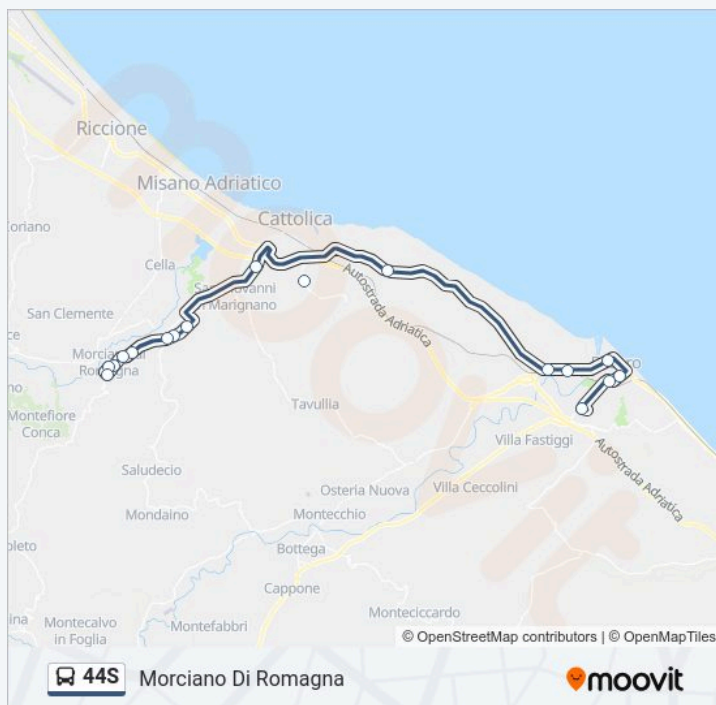

Usa Moovit per trovare le fermate della linea bus 44S più vicine a te e scoprire quando passerà il prossimo mezzo della linea bus 44S

Direzione: Allende Cimitero

17 fermate

[VISUALIZZA GLI ORARI DELLA LINEA](#)

Morciano 4 (Muccioli)

Morciano 7 (Mazzini)

Direzione: Morciano Di Romagna

17 fermate

Orari della linea bus 44S

Orari di partenza verso Morciano Di Romagna:

[VISUALIZZA GLI ORARI DELLA LINEA](#)

- Campus Park (Goito)
- Bramante
- Matteotti
- Fiume
- Adriatica Villa Caprile (Stallo C)
- S.Maria Fabbrecce
- Colombarone
- Fanano
- S. G.In Marignano 1(Autostrada)
- Pianventena (Centro)
- Pianventena (Cimitero)
- Morciano 1 (Ristorante)
- Morciano 3 (Cimitero)
- Morciano 4 (Muccioli)
- Morciano 5 (Forlani)
- Morciano (Consorzio Agrario)
- Morciano Di Romagna

lunedì	13:03
martedì	13:03
mercoledì	13:03
giovedì	13:03
venerdì	13:03
sabato	13:03
domenica	Non in Servizio

Informazioni sulla linea bus 44S

Direzione: Morciano Di Romagna

Fermate: 17

Durata del tragitto: 52 min

La linea in sintesi:

Direzione: S. G.In Marignano 6 (C.Sportivo)

11 fermate

[VISUALIZZA GLI ORARI DELLA LINEA](#)

- Campus Park (Goito)
- Santa Maria Delle Fabbrecce Costa Del Ciacco
- Case Badioli Bivio Gabicce Mare
- Ponte Tavollo
- Romagna (Bar)
- XX Settembre Chiesa San Pio