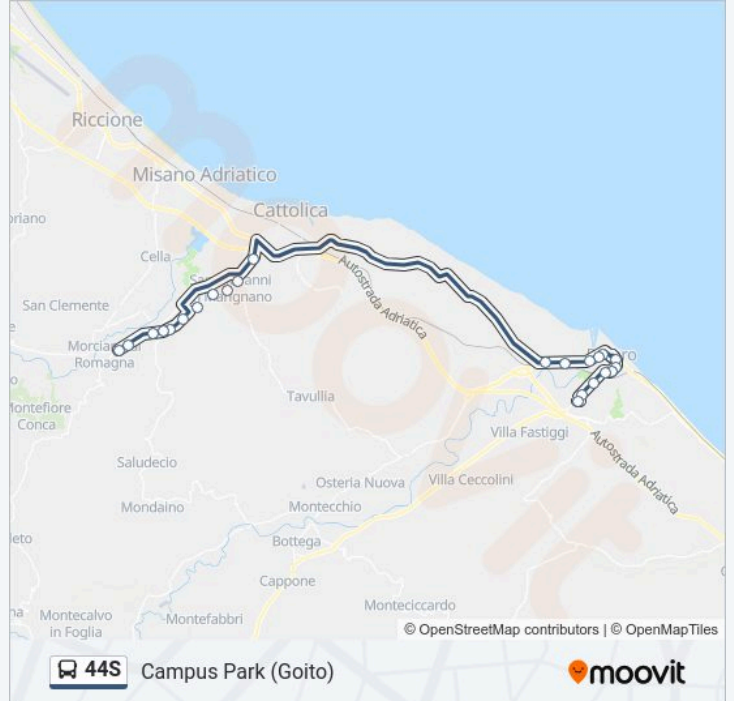

Santa Maria Delle Fabbrecce Costa Del Ciacco

Della Romagna Distributore

Cattabrighe

Della Romagna Adige

Della Romagna Canneti

Santa Marina Bassa

Della Romagna

Della Romagna Del Picchio

Direzione: Allende Cimitero

Fermate: 17

Durata del tragitto: 23 min

La linea in sintesi:

Direzione: Campus Park (Goito)

17 fermate

[VISUALIZZA GLI ORARI DELLA LINEA](#)

- Morciano 4 (Muccioli)
- Morciano 3 (Cimitero)
- Morciano 2 (Rotatoria Circonv.)
- Morciano 1 (Ristorante)
- Pianventena (Cimitero)
- Pianventena (Centro)
- S. G.In Marignano 1(Autostrada)
- Adriatica Villa Caprile (Stallo F)
- Tre Martiri
- Mameli
- Fiume
- Don Minzoni Cinema Astra
- Matteotti
- XI Febbraio
- Miralfiore
- Solferino Leoncavallo
- Campus Park (Goito)

Orari della linea bus 44S

Orari di partenza verso Campus Park (Goito):

lunedì	07:00 - 07:10
martedì	07:00 - 07:10
mercoledì	07:00 - 07:10
giovedì	07:00 - 07:10
venerdì	07:00 - 07:10
sabato	07:00 - 07:03
domenica	Non in Servizio

Informazioni sulla linea bus 44S

Direzione: Campus Park (Goito)

Fermate: 17

Durata del tragitto: 54 min

La linea in sintesi:

Direzione: Cattolica

13 fermate

[VISUALIZZA GLI ORARI DELLA LINEA](#)