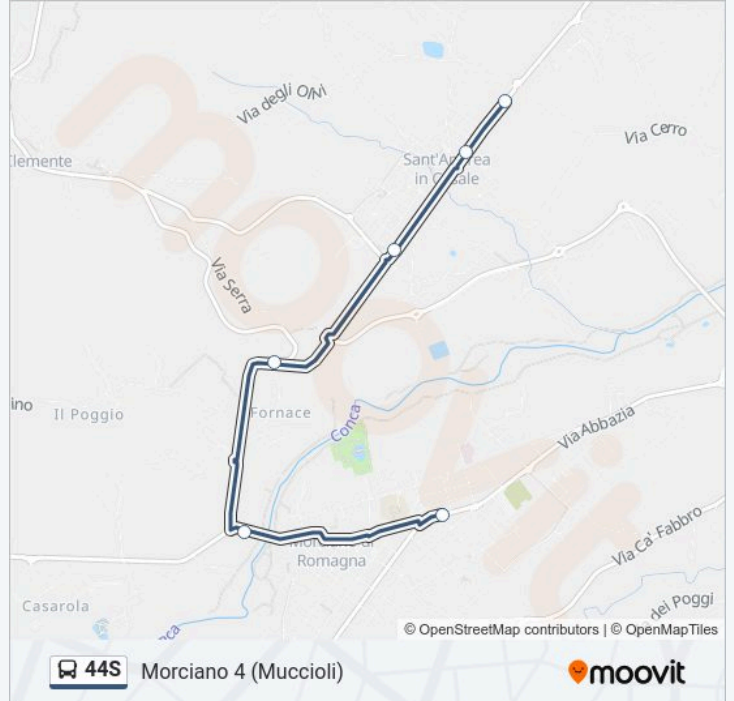

lunedì	06:50
martedì	06:50
mercoledì	06:50
giovedì	06:50
venerdì	06:50
sabato	06:50
domenica	Non in Servizio

Informazioni sulla linea bus 44S

Direzione: Morciano 4 (Muccioli)

Fermate: 6

Durata del tragitto: 10 min

La linea in sintesi:

Direzione: Morciano 7 (Mazzini)

48 fermate

[VISUALIZZA GLI ORARI DELLA LINEA](#)

Campus Park (Goito)
 Bramante
 Matteotti
 Della Vittoria Vaccai
 Fiume
 Mameli
 Tre Martiri
 Adriatica Confartigianato
 Adriatica Vigili Del Fuoco
 Adriatica Villa Caprile (Stallo C)
 Adriatica
 Adriatica Asiago
 S.Maria Fabbrecce
 Santa Maria Delle Fabbrecce Costa Del Ciacco
 Della Romagna Distributore
 Cattabrighe
 Della Romagna Adige
 Della Romagna Canneti

Direzione: Morciano 7 (Mazzini)

Fermate: 48

Durata del tragitto: 60 min

La linea in sintesi:

Santa Marina Bassa

Della Romagna

Della Romagna Del Picchio

Della Romagna Trattoria