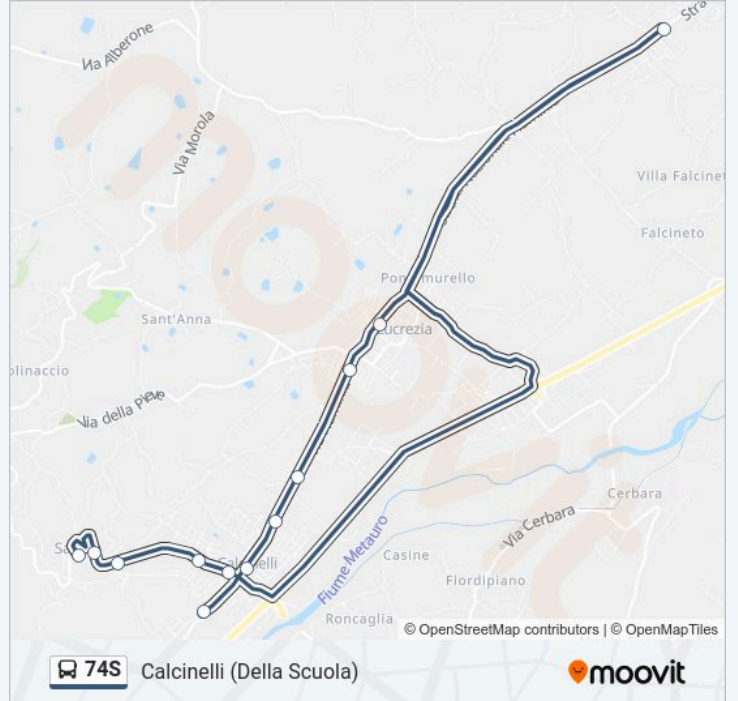

### Direzione: Calcinelli (Della Scuola)

12 fermate

[VISUALIZZA GLI ORARI DELLA LINEA](#)

Saltara  
Saltara 2 (Fontana)  
Saltara 1 (Incr.Viii° Marzo)  
Oriani 2 (C.Sportivo)  
Oriani 1 (Marconi)  
Calcinelli  
Flaminia 18 (Bar Siria)  
Flaminia 17 (Vepar)  
Flaminia 14 (Semaforo)  
Lucrezia  
Flaminia 7 (Cuccurano Fornace)  
Calcinelli (Della Scuola)

### Orari della linea bus 74S

Orari di partenza verso Calcinelli (Della Scuola):

lunedì	14:00
martedì	14:00
mercoledì	14:00
giovedì	14:00
venerdì	14:00
sabato	14:00
domenica	Non in Servizio

### Informazioni sulla linea bus 74S

**Direzione:** Calcinelli (Della Scuola)

**Fermate:** 12

**Durata del tragitto:** 30 min

**La linea in sintesi:**

### Direzione: Pincio (Corridoni)

31 fermate

[VISUALIZZA GLI ORARI DELLA LINEA](#)

- S.P. Mombaroccese (Symposium)
- Cartoceto 5
- Cartoceto 4 (Dep.Comune)
- Cartoceto
- Cartoceto 2 (Municipio)
- Cartoceto 1 (Incr.Della Pieve)
- S.P. Mombaroccese
- Saltara 5 (Cimitero)
- Saltara 4 (Carabinieri)
- Saltara
- Saltara 2 (Fontana)
- Saltara 1 (Incr.Viii° Marzo)
- Oriani 2 (C.Sportivo)
- Oriani 1 (Marconi)
- Calcinelli
- Flaminia 18 (Bar Siria)
- Flaminia 17 (Vepar)
- Flaminia 14 (Semaforo)