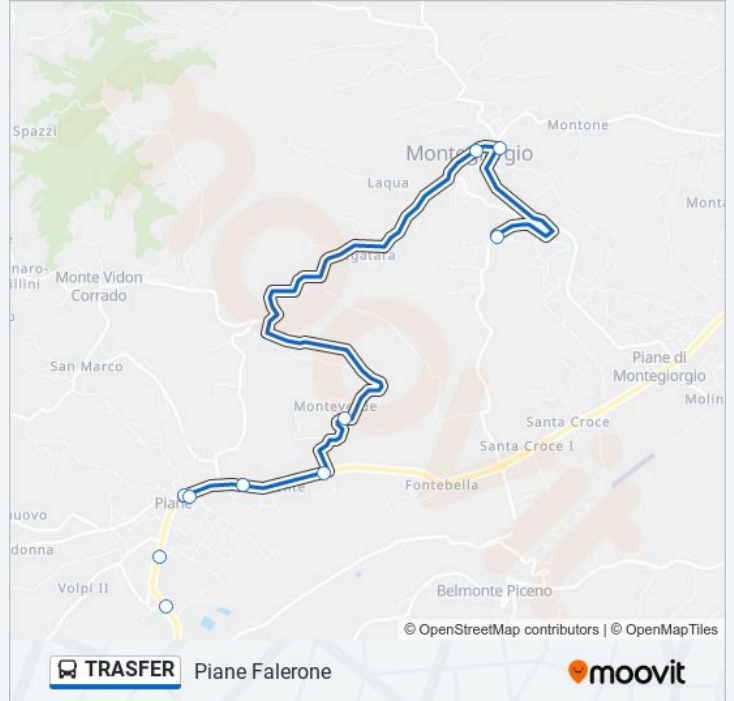

Informazioni sulla linea bus TRASFER**Direzione:** M.Giorgio C.Da Castagneto**Fermate:** 6**Durata del tragitto:** 15 min**La linea in sintesi:**

Direzione: Piane Falerone

7 fermate

[VISUALIZZA GLI ORARI DELLA LINEA](#)

- M. Giorgio C. Da Castagneto
- Montegiorgio Sotto Ospedale Dir. Paese
- Montegiorgio
- Monteverde
- Sp.239 Bivio Monteverde Dir. Amandola
- Piane Di Falerone Stilfer Dir. Amandola
- Piane Falerone

Orari della linea bus TRASFER

Orari di partenza verso Piane Falerone:

lunedì	Non in Servizio
martedì	Non in Servizio
mercoledì	06:30 - 19:51
giovedì	06:30 - 19:51
venerdì	06:30 - 19:51
sabato	06:30 - 19:51
domenica	Non in Servizio

Informazioni sulla linea bus TRASFER

Direzione: Piane Falerone

Fermate: 7

Durata del tragitto: 15 min

La linea in sintesi:

Direzione: S.Vitt. In Matenano - Vle Vittoria

5 fermate

[VISUALIZZA GLI ORARI DELLA LINEA](#)

Piane Falerone