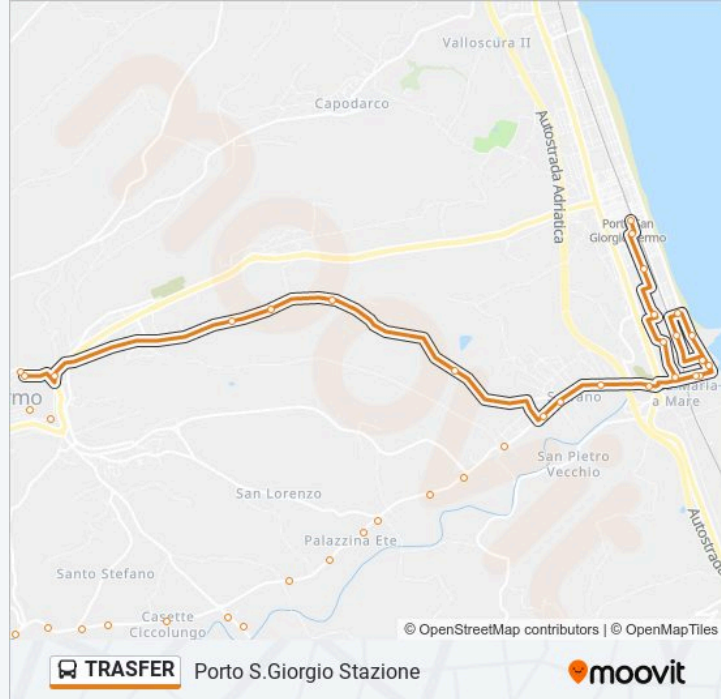

### Informazioni sulla linea bus TRASFER

**Direzione:** Porto S.Giorgio Stazione

**Fermate:** 42

**Durata del tragitto:** 28 min

**La linea in sintesi:**

Sp.87 Consorzio Agrario

Sp.87 Vivaio

Emporio Sollini Lato Ovest

Sp.87 Kartodromo

Sp.87 Bv. Pompeiana

Sp.87 Bv. Moie

Via Egidi

Via Egidi Bv. Castiglione

Via Egidi Cabina Enel

Porto S. Giorgio - Cimitero

Porto S.Giorgio Largo Carducci Dir. Nord

Porto S.Giorgio Via Parini

Via Petrarca Edicola Dir. Nord

Via Repubblica Incr. Via Pisacane Dir. N

Porto San Giorgio Piazza Gaslini

Porto S.Giorgio Stazione

Orari, mappe e fermate della linea bus TRASFER disponibili in un PDF su [moovitapp.com](https://moovitapp.com). Usa App Moovit per ottenere tempi di attesa reali, orari di tutte le altre linee o indicazioni passo-passo per muoverti con i mezzi pubblici a Ancona.