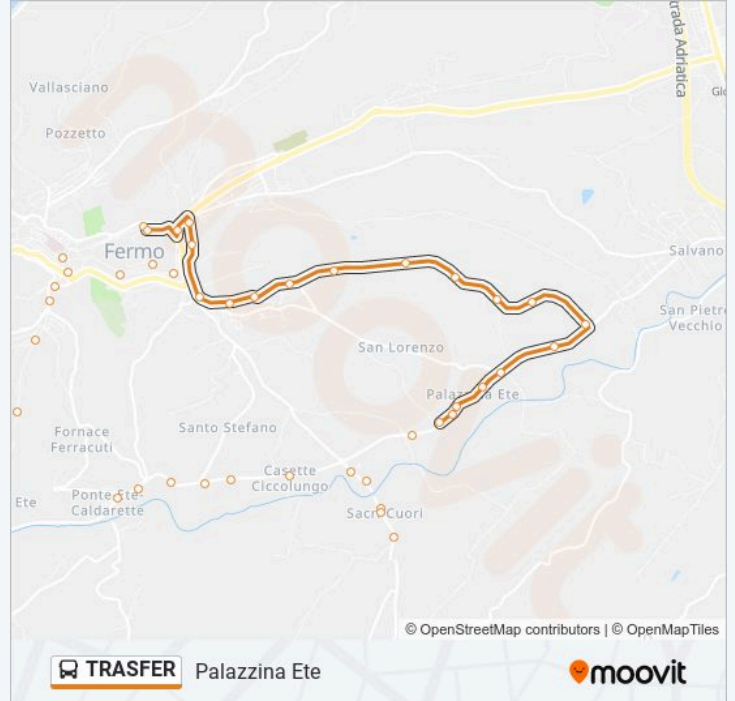

### Informazioni sulla linea bus TRASFER

**Direzione:** Palazzina Ete

**Fermate:** 27

**Durata del tragitto:** 15 min

**La linea in sintesi:**

S.Cuori Scuola Lato Ovest

Sacri Cuori

S.Cuori Scuola Lato Est

Emporio Sollini Lato Est

Sp.87 Savelli

Palazzina Ete

**Direzione: Porto S.Giorgio Stazione**

42 fermate

[VISUALIZZA GLI ORARI DELLA LINEA](#)

Largo Calzecchi

Tunnel Dir Psg