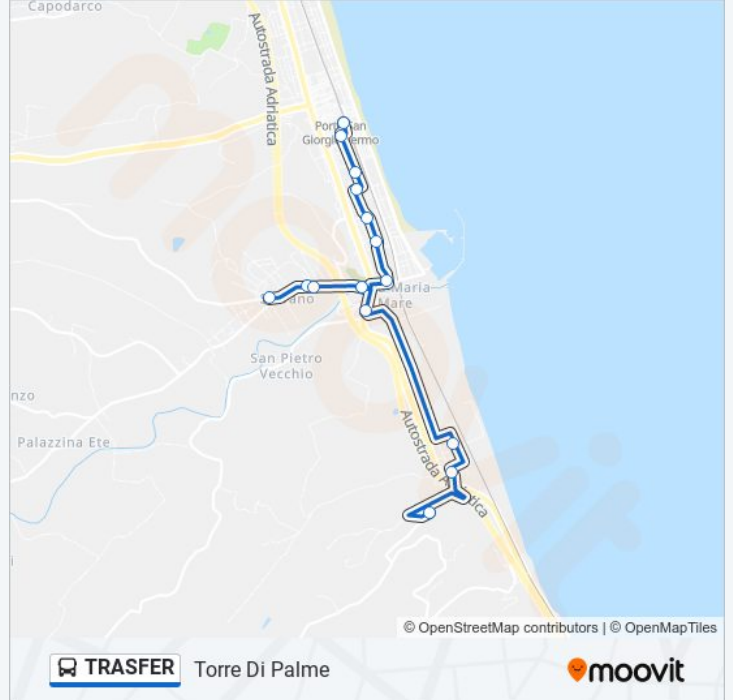

Porto S. Giorgio - Cimitero

Via Egidi Cabina Enel

Salvano

Via Egidi Cabina Enel

Porto S. Giorgio - Cimitero

S. Maria A Mare

Marina Palmense Poste

Marina Palmense Chiesa

Torre Di Palme

Orari della linea bus TRASFER

Orari di partenza verso Torre Di Palme:

lunedì	Non in Servizio
martedì	Non in Servizio
mercoledì	09:15
giovedì	09:15
venerdì	09:15
sabato	09:15
domenica	Non in Servizio

Informazioni sulla linea bus TRASFER

Direzione: Torre Di Palme

Fermate: 16

Durata del tragitto: 20 min

La linea in sintesi:

Orari, mappe e fermate della linea bus TRASFER disponibili in un PDF su moovitapp.com. Usa [App Moovit](#) per ottenere tempi di attesa reali, orari di tutte le altre linee o indicazioni passo-passo per muoverti con i mezzi pubblici a Ancona.