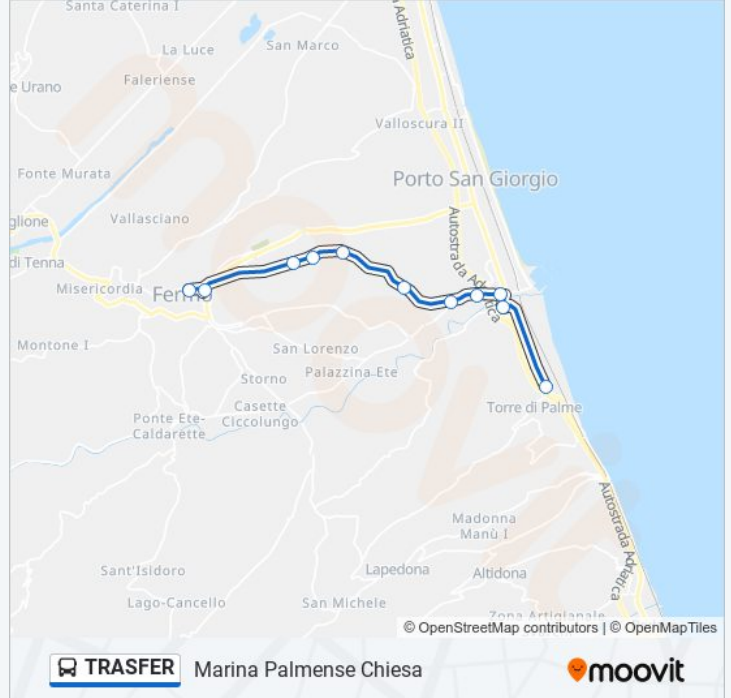

Informazioni sulla linea bus TRASFER

Direzione: Marina Palmense Chiesa

Fermate: 11

Durata del tragitto: 20 min

La linea in sintesi:

Direzione: Maxi Parcheggio Basso

22 fermate

[VISUALIZZA GLI ORARI DELLA LINEA](#)

- Monterubbiano Largo Centanni
- Moresco
- Lapedona Dir. Mare
- Lapedona Cimitero Dir. Mare
- Lapedona Dir. Monti
- Bivio Fanini
- Torre Di Palme
- Marina Palmense Gelateria
- Via Della Scienza Dir. Porto S.Giorgio
- S.Maria A Mare
- Porto S.Giorgio - Ss.16 (Bar Italia)
- Porto S.Giorgio - Teatro
- Sp.239 Ponte Autostrada Dir. Fermo
- Sp.239 Deposito Anas Dir. Fermo
- Sp.239 Il Semaforo Dir Fermo
- Sp.239 Montanini Dir. Fermo
- Ospedale Geriatrico
- C.Da Mossa Dir Piazza