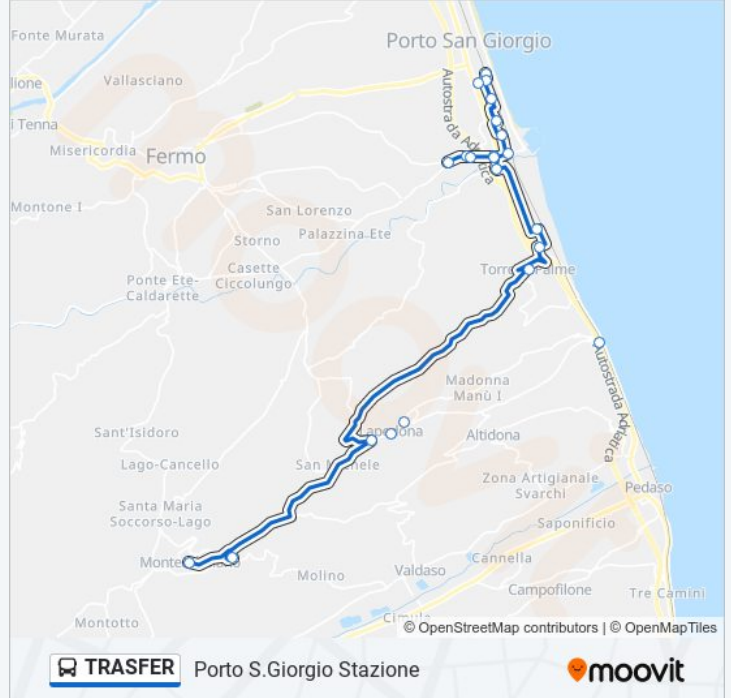

Porto S. Giorgio - Cimitero

Via Egidi Cabina Enel

Salvano

Via Egidi Cabina Enel

Porto S. Giorgio - Cimitero

Porto S.Giorgio Largo Carducci Dir. Nord

Porto S.Giorgio Via Parini

Via Petrarca Edicola Dir. Nord

Via Repubblica Incr. Via Pisacane Dir. N

Porto San Giorgio Piazza Gaslini

Porto S.Giorgio Stazione

Orari della linea bus TRASFER

Orari di partenza verso Porto S.Giorgio Stazione:

lunedì	Non in Servizio
martedì	Non in Servizio
mercoledì	08:40 - 16:20
giovedì	08:40 - 16:20
venerdì	08:40 - 16:20
sabato	08:40 - 16:20
domenica	Non in Servizio

Informazioni sulla linea bus TRASFER

Direzione: Porto S.Giorgio Stazione

Fermate: 18

Durata del tragitto: 35 min

La linea in sintesi:

Direzione: Torre Di Palme

16 fermate

[VISUALIZZA GLI ORARI DELLA LINEA](#)