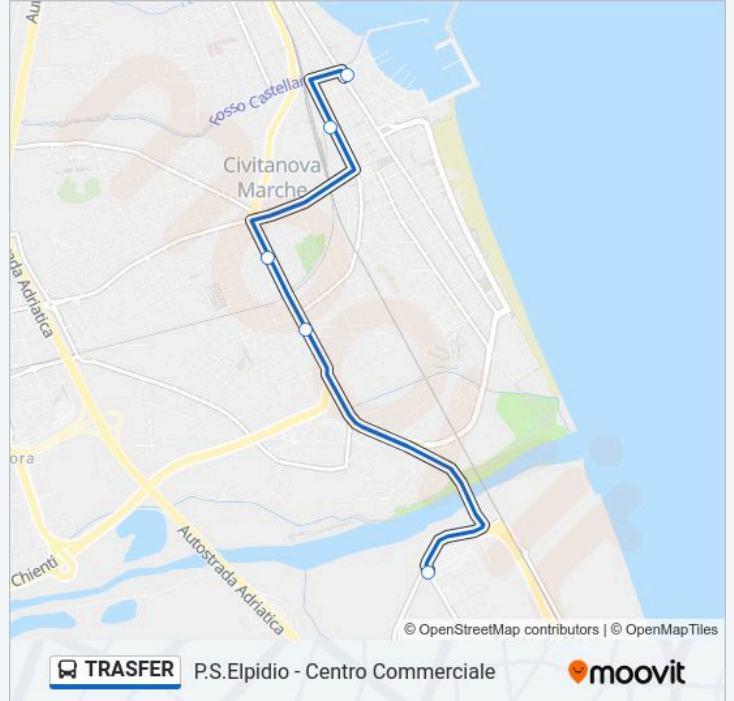

Direzione: P.S.Elpidio - Centro Commerciale

5 fermate

[VISUALIZZA GLI ORARI DELLA LINEA](#)

Cristo Re

Civitanova Marche Stazione

San Marone

Civitanova Marche Ss.16 Incr. Via Dei Mi

P.S.Elpidio - Centro Commerciale

Informazioni sulla linea bus TRASFER

Direzione: P.S.Elpidio - Centro Commerciale

Fermate: 5

Durata del tragitto: 10 min

La linea in sintesi:

Direzione: Villa Luciani

17 fermate

[VISUALIZZA GLI ORARI DELLA LINEA](#)