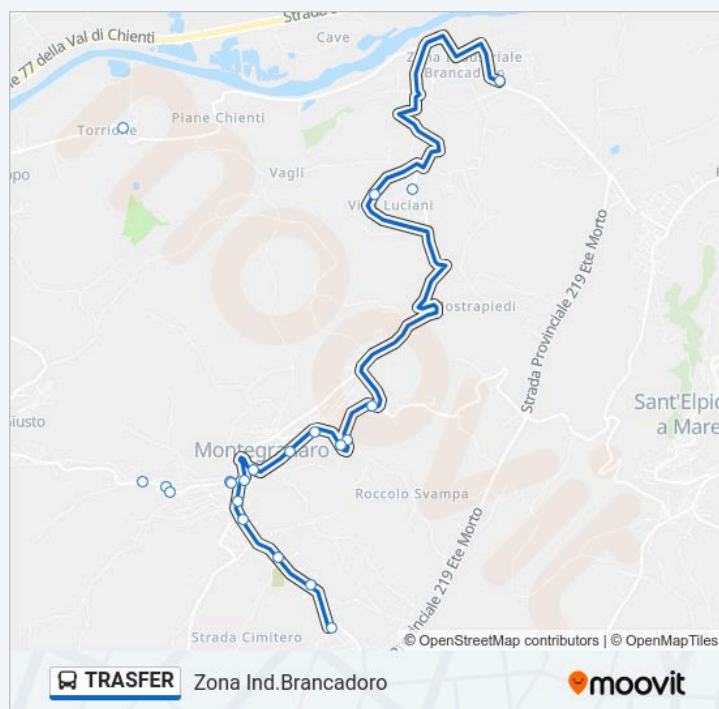

Bv. Z.Ind. Villa Luciani

Zona Industr. Villa Luciani

Zona Ind.Brancadoro

Direzione: Zona Ind.Brancadoro

Fermate: 20

Durata del tragitto: 17 min

La linea in sintesi:

Orari, mappe e fermate della linea bus TRASFER disponibili in un PDF su moovitapp.com. Usa App Moovit per ottenere tempi di attesa reali, orari di tutte le altre linee o indicazioni passo-passo per muoverti con i mezzi pubblici a Ancona.

© 2024 Moovit - Tutti i diritti riservati