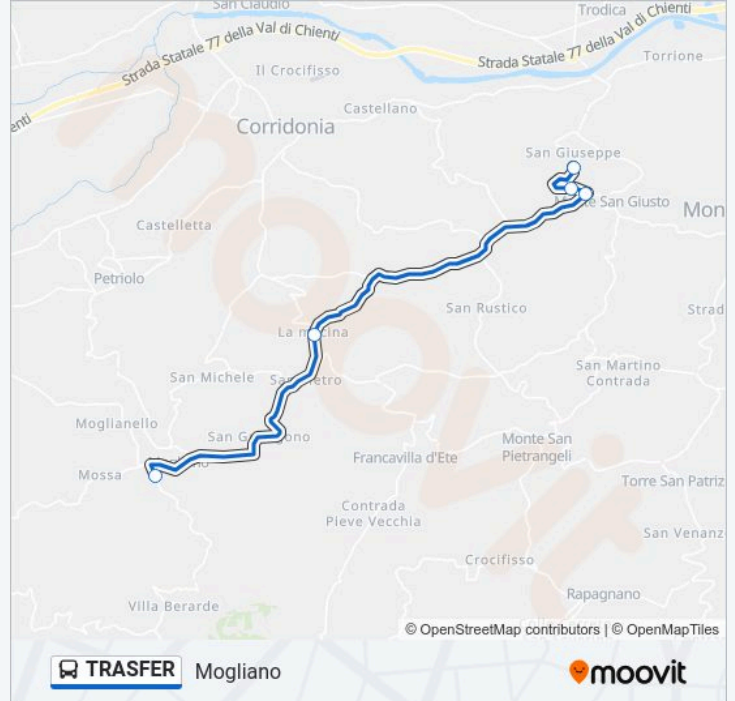

La linea in sintesi:

Direzione: Mogliano

5 fermate

[VISUALIZZA GLI ORARI DELLA LINEA](#)

Monte S.Giusto Z. Artigianale

Via Macerata Meccanico Motorini

Monte S.Giusto Bv. Corridonia

Macina

Informazioni sulla linea bus TRASFER

Direzione: Mogliano

Fermate: 5

Durata del tragitto: 15 min

La linea in sintesi:

Direzione: Monte S.Giusto Z. Artigianale

37 fermate

[VISUALIZZA GLI ORARI DELLA LINEA](#)

Cristo Re

Civitanova Marche Stazione

San Marone

Civitanova Marche Ss.16 Incr. Via Dei Mi

P.S.Elpidio - Centro Commerciale

Via Mar Del Nord Audi Dir. Sud

Via Turati Incr. Z.Industriale Dir. Mont

Bivio Cascinare Dir. Monti