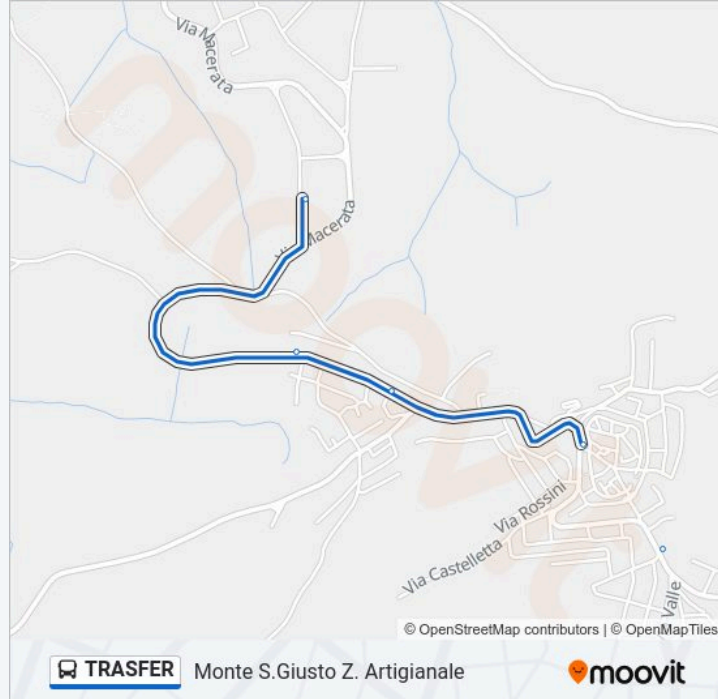

Sp.27 - Incr. Via Powell

Bv. Montecosaro

Via Elpidiense Sud Incr. Via Boccaccio

Via Sanzio - Agip

S. Liborio

Montegranaro Centro

Via Elpidiense Nord Tabaccheria

Montegranaro S. Maria Bar Delle Rose

Direzione: Monte San Giusto

34 fermate

[VISUALIZZA GLI ORARI DELLA LINEA](#)

Cristo Re

Civitanova Marche Stazione

San Marone

Civitanova Marche Ss.16 Incr. Via Dei Mi

P.S.Elpidio - Centro Commerciale