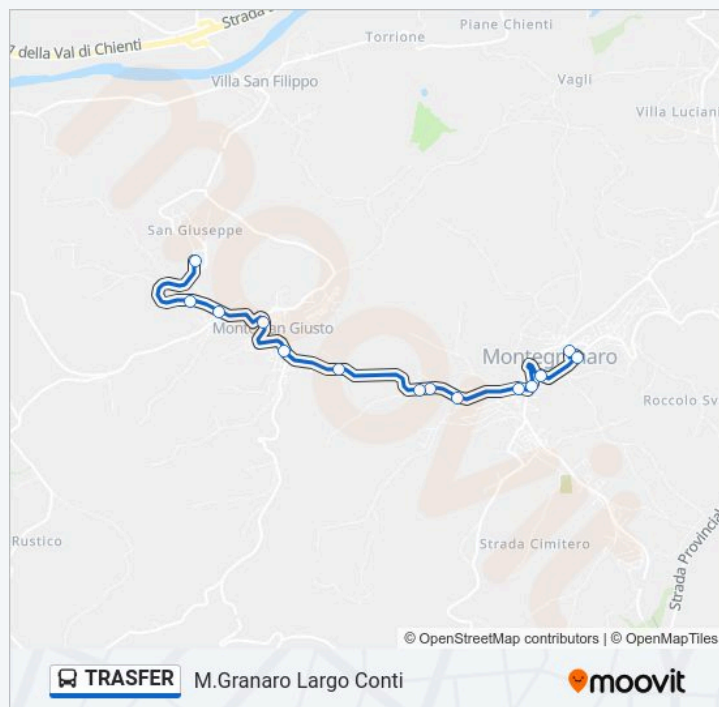

Direzione: M.Granaro Largo Conti

Fermate: 14

Durata del tragitto: 13 min

Monte granaro S. Maria Bar Delle Rose

Monte granaro S. Maria Gommista Dir Centr

Via Elpidiense Nord Tabaccheria

Monte granaro Centro

M.Granaro Largo Conti

La linea in sintesi:

Direzione: Mogliano

5 fermate

[VISUALIZZA GLI ORARI DELLA LINEA](#)

Monte S.Giusto Z. Artigianale

Via Macerata Meccanico Motorini

Monte S.Giusto Bv. Corridonia

Macina