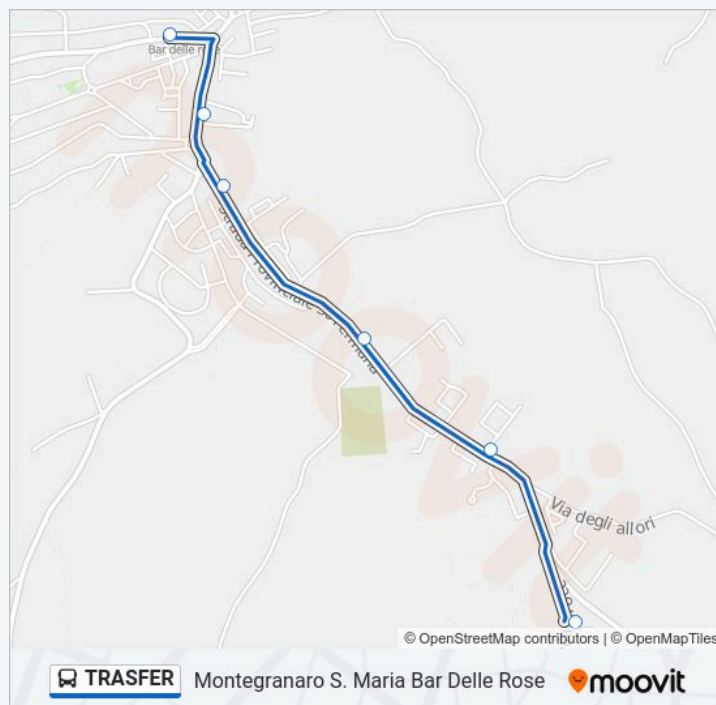

Montegranaro Cimitero

Via Fermansud Eurospin

Via Fermansud Prima S.Maria

Orari della linea bus TRASFER

Orari di partenza verso Montegranaro S. Maria Bar Delle Rose:

lunedì	Non in Servizio
martedì	Non in Servizio
mercoledì	12:28
giovedì	12:28
venerdì	12:28
sabato	Non in Servizio

Montegranaro S. Maria Bar Delle Rose

domenica

Non in Servizio

Informazioni sulla linea bus TRASFER

Direzione: Montegranaro S. Maria Bar Delle Rose

Fermate: 6

Durata del tragitto: 5 min

La linea in sintesi:

Direzione: P.S.Elpidio - Centro Commerciale

5 fermate

[VISUALIZZA GLI ORARI DELLA LINEA](#)

Cristo Re

Civitanova Marche Stazione

San Marone

Civitanova Marche Ss.16 Incr. Via Dei Mi

P.S.Elpidio - Centro Commerciale