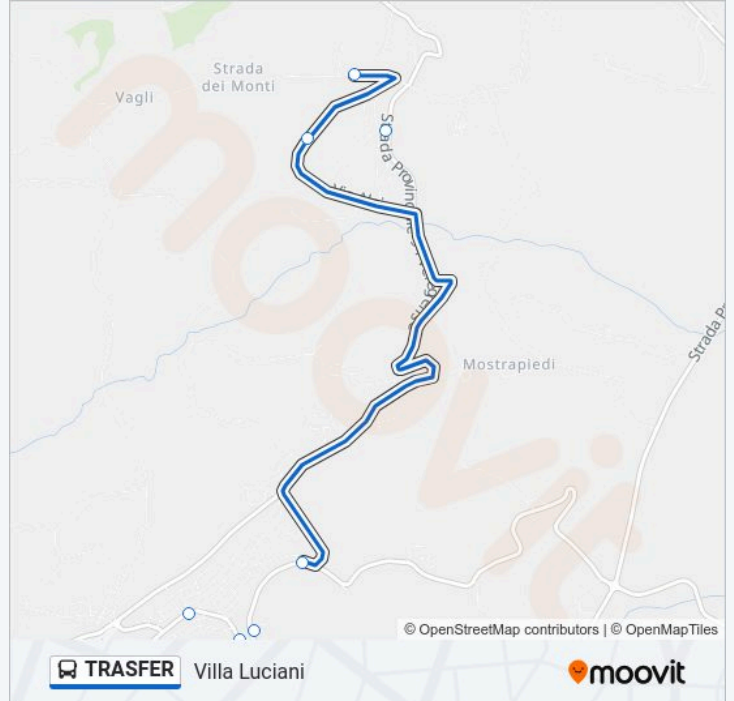

Orari della linea bus TRASFER

Orari di partenza verso Villa Luciani:

lunedì	Non in Servizio
martedì	Non in Servizio
mercoledì	06:30 - 14:19
giovedì	06:30 - 14:19
venerdì	06:30 - 14:19
sabato	Non in Servizio
domenica	Non in Servizio

Informazioni sulla linea bus TRASFER

Direzione: Villa Luciani

Fermate: 17

Durata del tragitto: 3 min

La linea in sintesi:

Direzione: Villa San Filippo

39 fermate

[VISUALIZZA GLI ORARI DELLA LINEA](#)