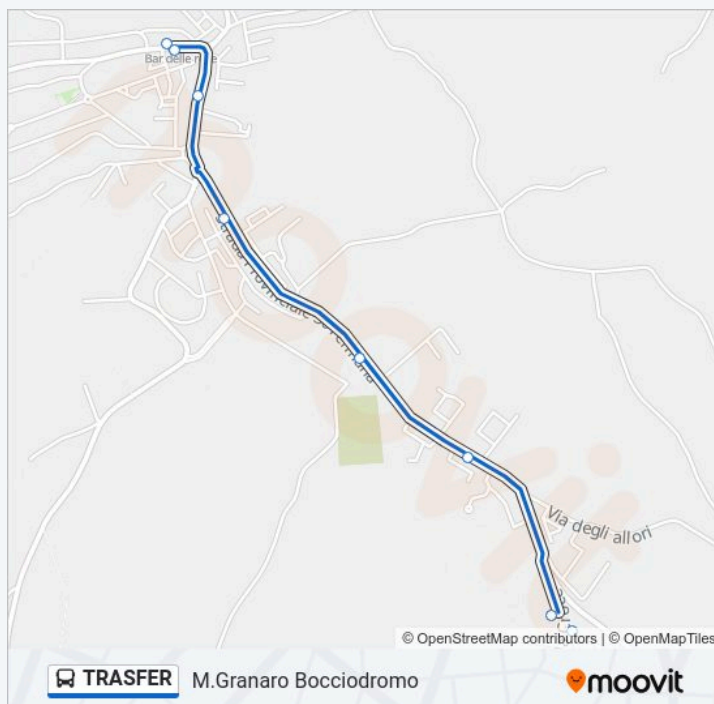

Bv. Montecosaro

Via Elpidiense Sud Incr. Via Boccaccio

Via Sanzio - Agip

S. Liborio

Monte granaro Centro

Via Elpidiense Nord Tabaccheria

Monte granaro S. Maria Bar Delle Rose

Monte granaro Incr. Ospedale

Brodolini

Monte granaro Incr Ospedale Dir Fermo

Monte granaro S. Maria Bar Delle Rose

Via Fermiana Sud 40

Via Fermiana Sud Eurospin

Monte granaro Cimitero

Via Fermiana Sud Incr. Via Dei Cedri

M.Granaro Bocciodromo

venerdì

06:45 - 18:16

sabato

Non in Servizio

domenica

Non in Servizio

Informazioni sulla linea bus TRASFER

Direzione: M.Granaro Bocciodromo

Fermate: 19

Durata del tragitto: 25 min

La linea in sintesi:

Direzione: M.Granaro Largo Conti

14 fermate

[VISUALIZZA GLI ORARI DELLA LINEA](#)

Monte S.Giusto Z. Artigianale

Via Macerata Meccanico Motorini