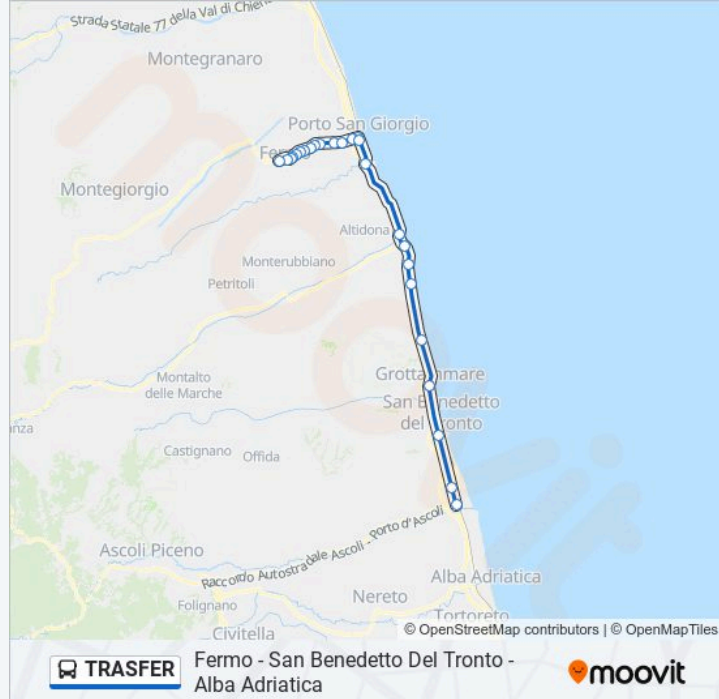

S.Maria A Mare

Marina Altidona Ss.16

Pedaso - Chiesa

Orari della linea bus TRASFER

Orari di partenza verso Porto D'Ascoli Hotel Quadrifoglio Dir. M:

lunedì	Non in Servizio
martedì	Non in Servizio
mercoledì	13:35
giovedì	13:35
venerdì	13:35
sabato	13:35
domenica	Non in Servizio

Informazioni sulla linea bus TRASFER

Direzione: Porto D'Ascoli Hotel Quadrifoglio Dir. M

Fermate: 25

Durata del tragitto: 57 min

La linea in sintesi:

Ss.16 Bivio Campofilone

Ponte Nina

Cupramarittima

Grottammare

S.Benedetto Tronto - P.Zza Nardone

Porto D'Ascoli - Ss.16 Via Piave

Porto D'Ascoli Hotel Quadrifoglio Dir. M

Orari, mappe e fermate della linea bus TRASFER disponibili in un PDF su moovitapp.com. Usa App Moovit per ottenere tempi di attesa reali, orari di tutte le altre linee o indicazioni passo-passo per muoverti con i mezzi pubblici a Ancona.