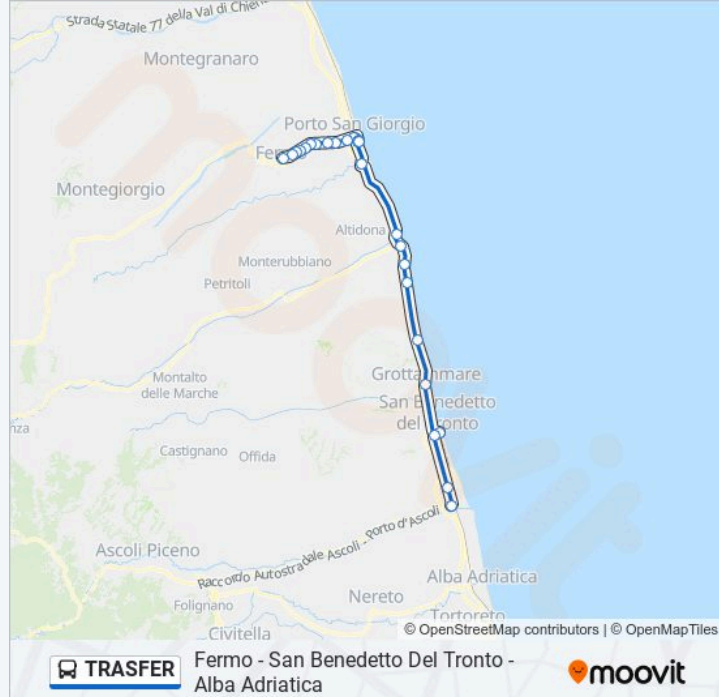

Informazioni sulla linea bus TRASFER

Direzione: Maxi Parcheggio Centrale

Fermate: 26

Durata del tragitto: 65 min

La linea in sintesi:

Sp.239 Il Semaforo Dir Fermo

Sp.239 Montanini Dir. Fermo

Ospedale Geriatrico

C.Da Mossa Dir Piazza

Cimitero Dir Piazza

V.Le Trento Itc

V.Le Trento Case Popolari Dir Piazza

Maxi Parcheggio Centrale

Direzione: Porto D'Ascoli Hotel Quadrifoglio Dir. M

25 fermate

[VISUALIZZA GLI ORARI DELLA LINEA](#)