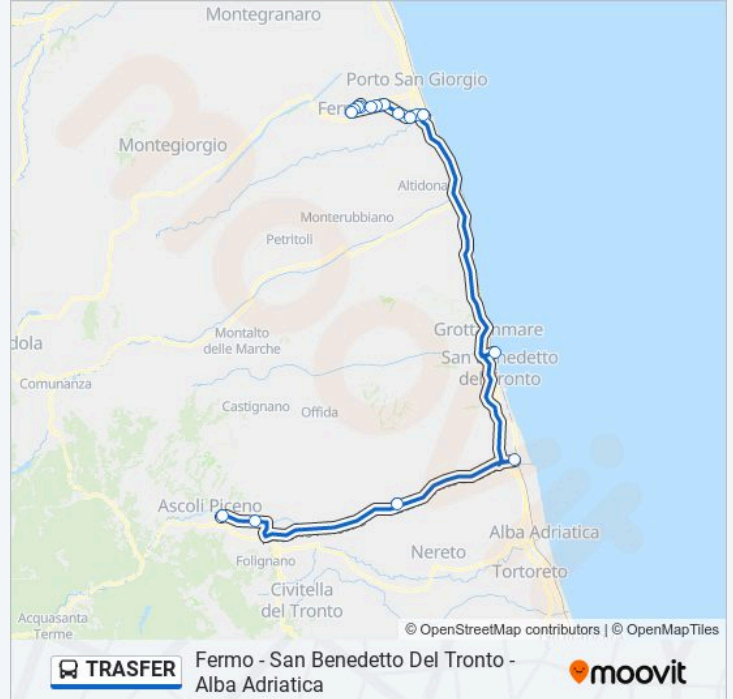

Fermo - San Benedetto Del Tronto - Alba Adriatica

[Scarica L'App](#)

La linea bus TRASFER (Fermo - San Benedetto Del Tronto - Alba Adriatica) ha 4 percorsi. Durante la settimana è operativa:

(1) Ascoli Piceno Stazione: 14:00(2) Fermo Via Sapri: 06:50(3) Maxi Parcheggio Centrale: 06:45(4) Porto D'Ascoli Hotel Quadrifoglio Dir. M: 13:35

Polo Scolastico
V.Le Trento Itc
V.Le Trento Case Popolari Dir Piazza
Fermo Via Sapri
SP Castiglione Vigili Del Fuoco Dir Ps
SP Castiglione Distributore Ip Dir Psg
Chiesa Castiglione Dir Psg
SP Castiglione Cabina Enel Dir Psg
Salvano
Via Egidi Cabina Enel
Porto S. Giorgio - Cimitero
Grottammare Lungomare De Gasperi
Porto D'Ascoli Hotel Quadrifoglio Dir. M
Pagliare Del Tronto
Ascoli Piceno Monticelli Dir. Centro
Ascoli Piceno Stazione

Informazioni sulla linea bus TRASFER

Direzione: Ascoli Piceno Stazione

Fermate: 16

Durata del tragitto: 80 min

La linea in sintesi:

Direzione: Fermo Via Satri

17 fermate

[VISUALIZZA GLI ORARI DELLA LINEA](#)

Grottammare

S.Benedetto Tronto - P.Zza Nardone

Porto D'Ascoli - Ss.16 Via Piave

Porto D'Ascoli Hotel Quadrifoglio Dir. M

Orari, mappe e fermate della linea bus TRASFER disponibili in un PDF su moovitapp.com. Usa App Moovit per ottenere tempi di attesa reali, orari di tutte le altre linee o indicazioni passo-passo per muoverti con i mezzi pubblici a Ancona.