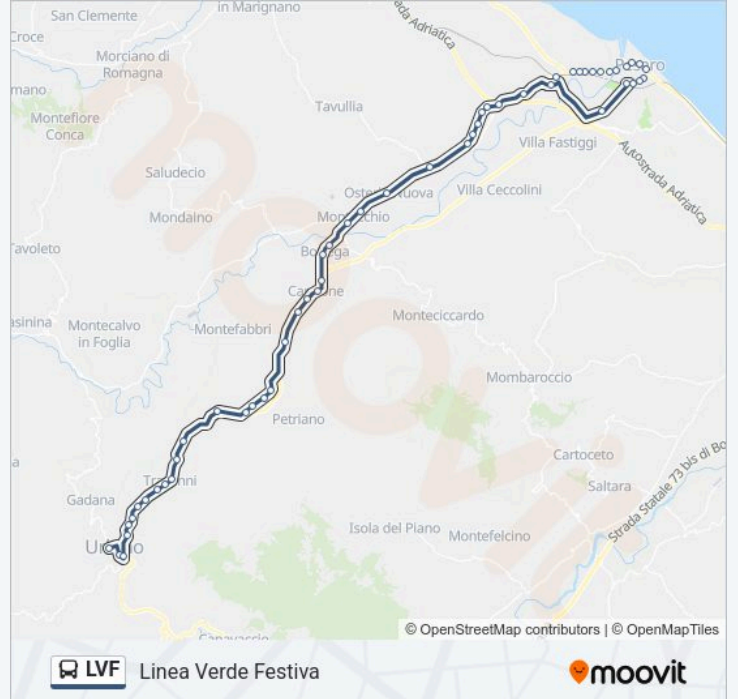

Urbinate 9 (Autosalone)

Urbinate 10

Urbinate 11 (Sasso)

Urbinate 13 (Bivio Croce)

Di Vittorio 1 (Circ.Osp.)

Orari, mappe e fermate della linea bus LVF disponibili in un PDF su moovitapp.com. Usa App Moovit per ottenere tempi di attesa reali, orari di tutte le altre linee o indicazioni passo-passo per muoverti con i mezzi pubblici a Ancona.