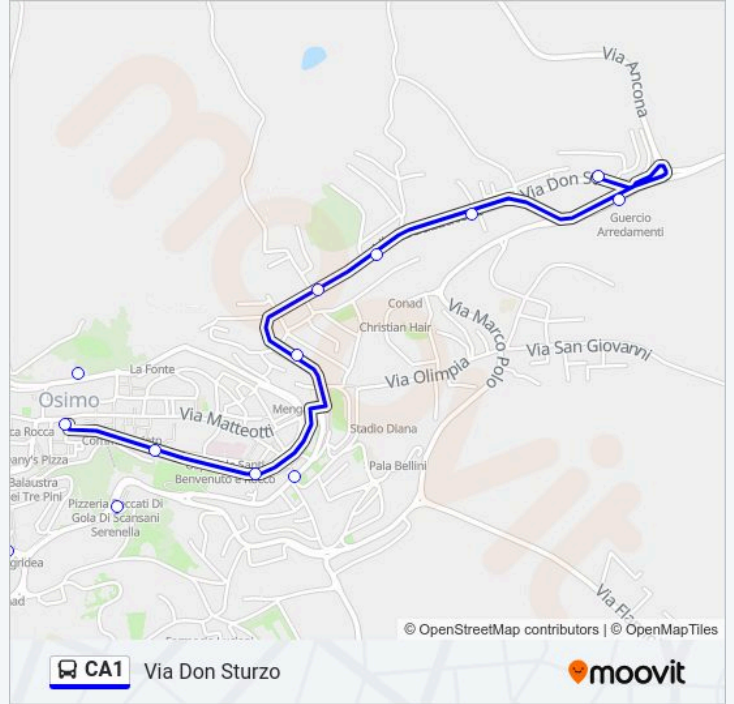

Via Don Sturzo

Via Guazzatore (Fisioreum)

Via Guazzatore (Astea)

Via Fonte Magna (Mengarelli)

Via Fonte Magna (Cantinoni)

Piazza Del Comune

### Informazioni sulla linea bus CA1

**Direzione:** Piazza Del Comune

**Fermate:** 6

**Durata del tragitto:** 5 min

**La linea in sintesi:**

### Direzione: Via Don Sturzo

13 fermate

[VISUALIZZA GLI ORARI DELLA LINEA](#)

- Via Fonte Magna (Cantinoni)
- Via Trento (Tabacchi)
- Via Ungheria 111
- Osimo (Via Ungheria Tabacchi)
- Osimo (Via Ungheria Semaforo)
- Maxi Parcheggio
- Via Cesare Battisti (Incrocio Via Olimpia)
- Via Guazzatore (Mariani)
- Via Guazzatore (Lavanderia)
- Via Guazzatore
- Via Guazzatore (Ex Deposito)
- Osimo (Distributore Agip)
- Via Don Sturzo

### Informazioni sulla linea bus CA1

**Direzione:** Via Don Sturzo

**Fermate:** 13

**Durata del tragitto:** 5 min

**La linea in sintesi:**

Orari, mappe e fermate della linea bus CA1 disponibili in un PDF su [moovitapp.com](https://moovitapp.com). Usa App Moovit per ottenere tempi di attesa reali, orari di tutte le altre linee o indicazioni passo-passo per muoverti con i mezzi pubblici a Ancona.