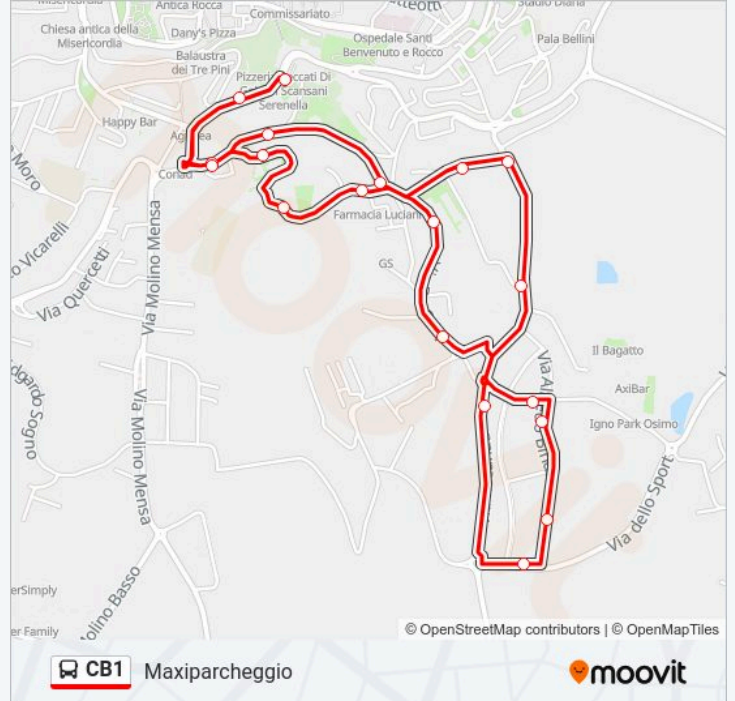

Direzione: Piazza Del Comune

33 fermate

[VISUALIZZA GLI ORARI DELLA LINEA](#)

- Maxi Parcheggio
- 1^ Via Cinque Torri
- 2^ Via Cinque Torri
- Via Cesare Battisti (Incrocio Via Olimpia)
- Via Cesare Battisti (Crocifisso)
- Piazza Del Comune
- Via C. Colombo
- Osimo (Via C. Colombo)
- Via De Gasperi (Scuole)
- Via De Gasperi (Difronte Civ.55)
- Via De Gasperi (Pizzeria)
- Via Einaudi (Centro Commerciale)
- Via Recanati (Ex Cagnoni)
- Via Recanati
- Via Pantani
- Via Binda
- Via Binda (Difronte Civ. 7)
- Via Dello Sport
- Via Recanati (Rotatoria)
- Via De Gasperi
- Via De Gasperi (Sacra Famiglia)

Via De Gasperi

Osimo (Via Ungheria Tabacchi)

Osimo (Chiesa Misericordia)

Via Ungheria (Marinelli)

Via Trento (Civ. 176)

Via Trento (Cimitero)

Via Trento (Incrocio)

Osimo (Cimitero)

Informazioni sulla linea bus CB1

Direzione: Maxiparcheggio

Fermate: 20

Durata del tragitto: 15 min

La linea in sintesi:

3^a Via Tonnini

Via De Gasperi

Maxi Parcheggio

Orari, mappe e fermate della linea bus CB1 disponibili in un PDF su moovitapp.com. Usa App Moovit per ottenere tempi di attesa reali, orari di tutte le altre linee o indicazioni passo-passo per muoverti con i mezzi pubblici a Ancona.