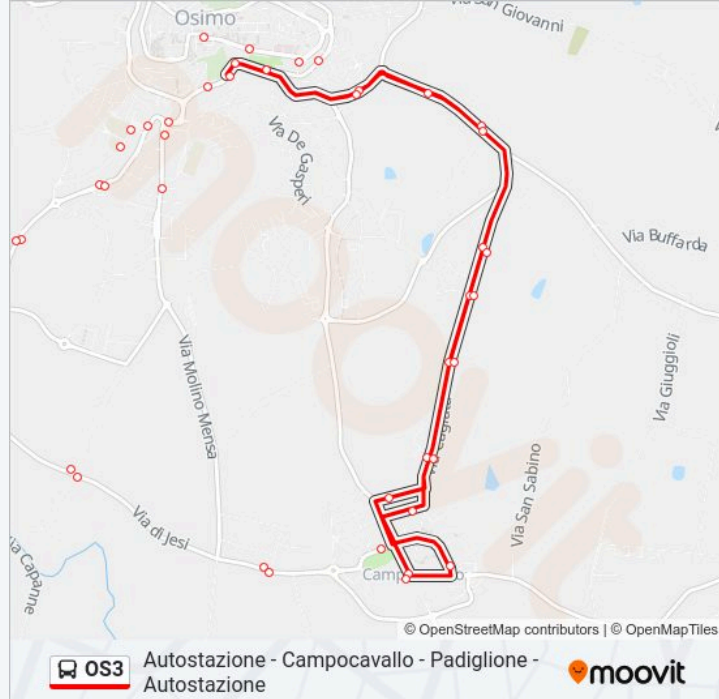

Informazioni sulla linea bus OS3

Direzione: Autostazione

Fermate: 45

Durata del tragitto: 27 min

La linea in sintesi:

Via Di Jesi (Fronte Civico N.88)

Via Di Jesi (Difronte Pamel)

Campocavallo (Ex Scuole)

Via Molino Mensa (In Salita)

Osimo (Vetreteria)

Osimo (Ist. San Carlo)

Via Cagiata (Civ. 21)

Osimo (Villino Verde)

Osimo (Bartolini)

Orari, mappe e fermate della linea bus OS3 disponibili in un PDF su moovitapp.com. Usa App Moovit per ottenere tempi di attesa reali, orari di tutte le altre linee o indicazioni passo-passo per muoverti con i mezzi pubblici a Ancona.

© 2024 Moovit - Tutti i diritti riservati