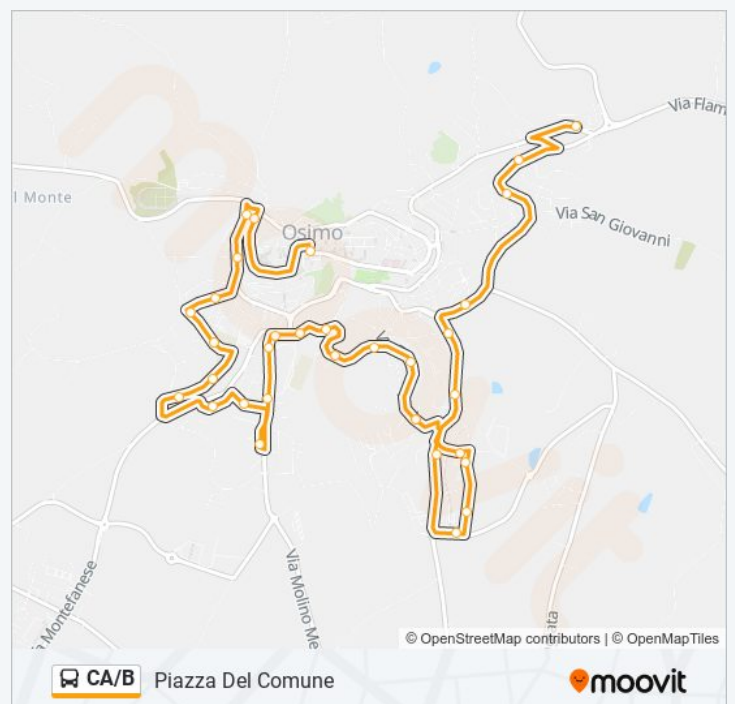

Via Ungheria (Marinelli)

Via Trento (Civ. 176)

Via Trento (Cimitero)

Via Trento (Incrocio)

Osimo (Cimitero)

Via Cialdini (Meme)

**Direzione: Piazza Del Comune**

32 fermate

[VISUALIZZA GLI ORARI DELLA LINEA](#)

- Via Don Sturzo
- Osimo (Via M. Polo)
- Osimo (Via M. Polo 31)
- Osimo (Bartolini)
- Via Recanati (Ex Cagnoni)
- Via Recanati
- Via Pantani
- Via Binda
- Via Binda (Difronte Civ. 7)
- Via Dello Sport
- Via Recanati (Rotatoria)
- Via De Gasperi
- Via De Gasperi (Sacra Famiglia)
- 1^ Via Tonnini
- 2^ Via Tonnini
- 3^ Via Tonnini
- Via De Gasperi
- Via Montefanese
- Osimo (San Carlo)
- Via Molino Mensa
- Via Molino Mensa (Polizia Locale)
- Via Verdi (Supermercato)
- Via Quercetti (Spazio Verde)
- Via Vicarelli
- Via Vicarelli (Parcheggio)
- Via Moro (Liceo)
- Via Moro
- Via Gattuccio

**Direzione:** Piazza Del Comune

**Fermate:** 32

**Durata del tragitto:** 25 min

**La linea in sintesi:**

Osimo (Chiesa Misericordia)

Via Ungheria (Marinelli)

Via Cialdini (Meme)

Piazza Del Comune

**Direzione: Via Don Sturzo**

24 fermate

[VISUALIZZA GLI ORARI DELLA LINEA](#)

Piazza Del Comune

1^ Via Cinque Torri

2^ Via Cinque Torri

Via Guazzatore (Mariani)

Via Guazzatore (Lavanderia)