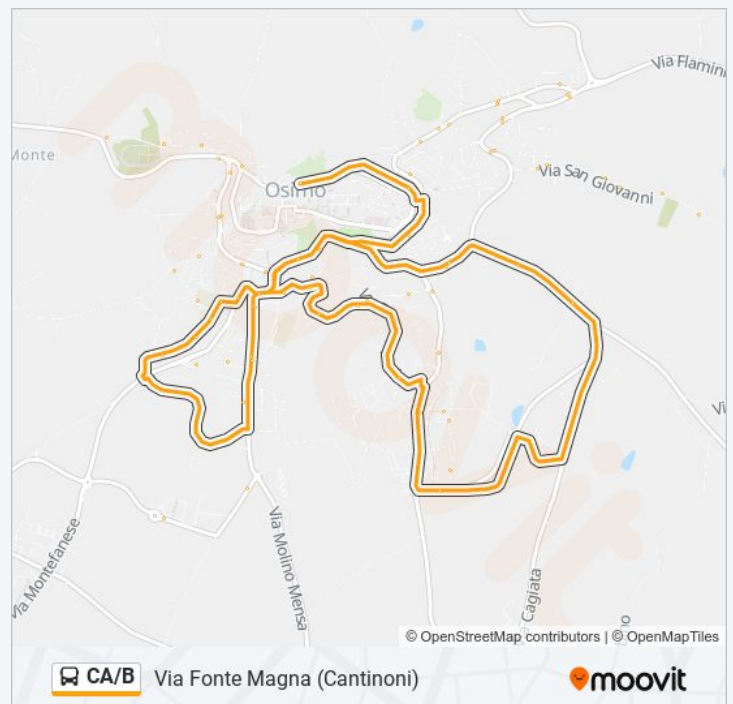

## Informazioni sulla linea bus CA/B

**Direzione:** Via Fonte Magna (Cantinoni)

**Fermate:** 68

**Durata del tragitto:** 45 min

**La linea in sintesi:**

Via Moro (Liceo)

Via Moro

Via Gattuccio