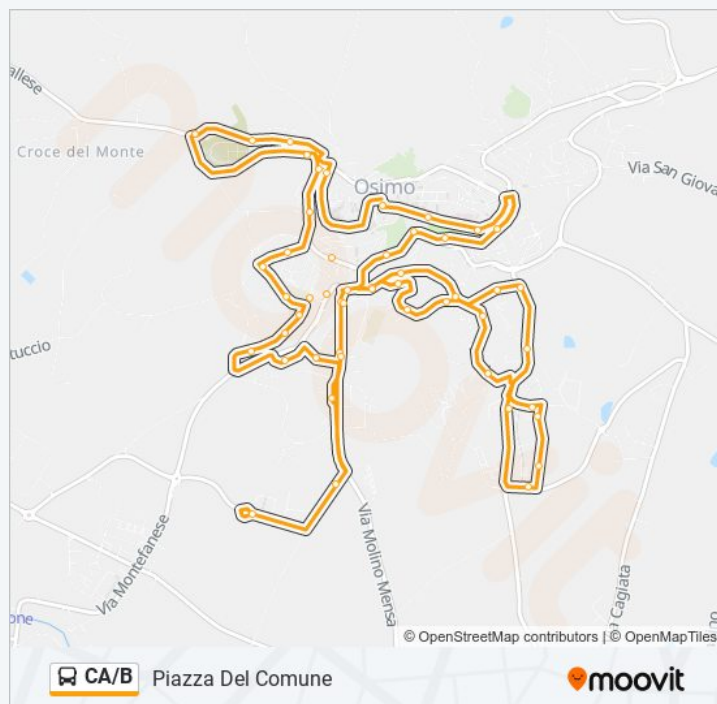

Maxi Parcheggio

**Direzione: Piazza Del Comune**

43 fermate

[VISUALIZZA GLI ORARI DELLA LINEA](#)

Piazza Del Comune

1^ Via Cinque Torri

2^ Via Cinque Torri

Via Cesare Battisti (Incrocio Via Olimpia)

Via Cesare Battisti (Crocifisso)

Via C. Colombo

Osimo (Via C. Colombo)

Via De Gasperi (Scuole)

Via De Gasperi (Difronte Civ.55)

**Orari della linea bus CA/B**

Orari di partenza verso Piazza Del Comune:

lunedì	14:45 - 17:30
martedì	14:45 - 17:30
mercoledì	14:45 - 17:30
giovedì	14:45 - 17:30
venerdì	14:45 - 17:30
sabato	14:45 - 17:30
domenica	Non in Servizio

**Informazioni sulla linea bus CA/B**

**Direzione:** Piazza Del Comune

**Fermate: 43**

**Durata del tragitto: 30 min**

**La linea in sintesi:**

Via De Gasperi (Pizzeria)

Via Einaudi (Centro Commerciale)

Via Recanati (Ex Cagnoni)

**Direzione: Via Don Sturzo**

24 fermate

[VISUALIZZA GLI ORARI DELLA LINEA](#)

Piazza Del Comune

1^ Via Cinque Torri

2^ Via Cinque Torri

Via Guazzatore (Mariani)

Via Guazzatore (Lavanderia)