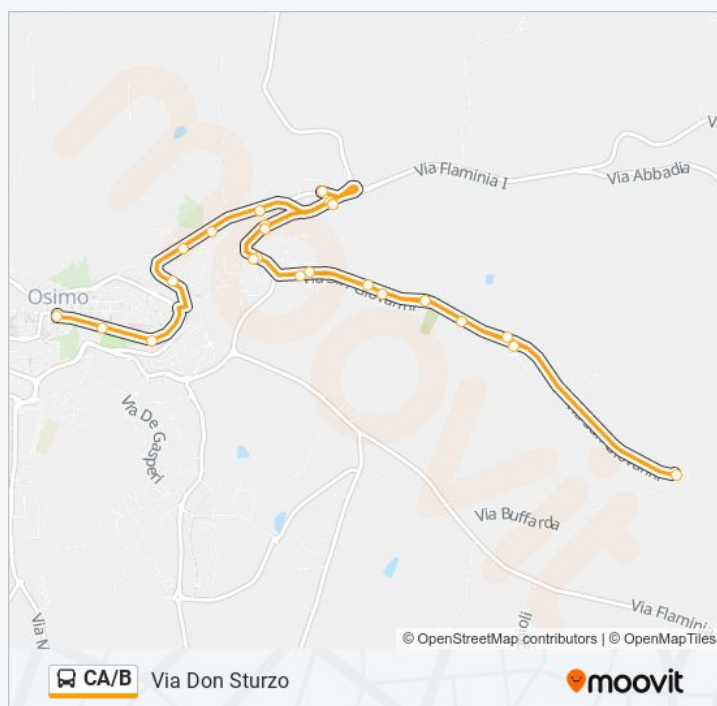

Osimo (Chiesa Misericordia)

Via Ungheria (Marinelli)

Via Cialdini (Meme)

Piazza Del Comune

Direzione: Via Don Sturzo

24 fermate

[VISUALIZZA GLI ORARI DELLA LINEA](#)

Piazza Del Comune

1^ Via Cinque Torri

2^ Via Cinque Torri

Via Guazzatore (Mariani)

Via Guazzatore (Lavanderia)

Via Guazzatore

Via Guazzatore (Ex Deposito)

Osimo (Distributore Agip)

Osimo (Guercio)

Osimo (Via M. Polo)

Osimo (Via M. Polo 31)

1^ Via S. Giovanni

2^ Via S. Giovanni

Via S. Giovanni (Cimitero Vecchio)

3^ Via S. Giovanni

Via S. Giovanni (Incrocio)

4^ Via S. Giovanni (Ritorno)

5^ Via S. Giovanni (Ritorno)

6^ Via S. Giovanni

7^ Via S. Giovanni (Ritorno)

Osimo (Via M. Polo 31)

Osimo (Ex Vigili Del Fuoco)

Osimo (Distributore Agip)

Via Don Sturzo

Orari della linea bus CA/B

Orari di partenza verso Via Don Sturzo:

lunedì	10:21
martedì	10:21
mercoledì	10:21
giovedì	Non in Servizio
venerdì	10:21
sabato	10:21
domenica	Non in Servizio

Informazioni sulla linea bus CA/B

Direzione: Via Don Sturzo

Fermate: 24

Durata del tragitto: 24 min

La linea in sintesi: