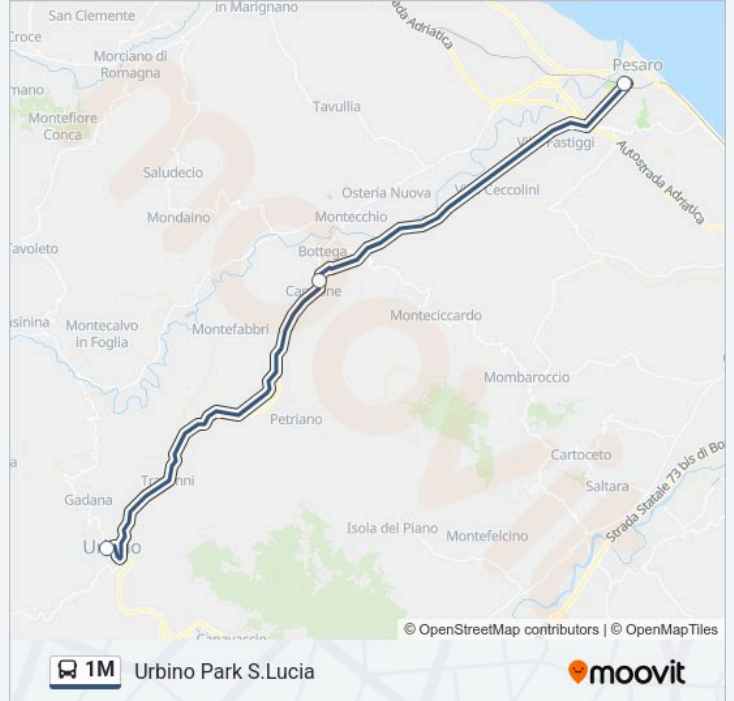

Usa Moovit per trovare le fermate della linea bus 1M più vicine a te e scoprire quando passerà il prossimo mezzo della linea bus 1M

**Direzione: Urbino Park S.Lucia**

3 fermate

[VISUALIZZA GLI ORARI DELLA LINEA](#)

Pesaro Stazione FS

Morciola (Cento Vettrine)

Urbino Park S.Lucia

**Orari della linea bus 1M**

Orari di partenza verso Urbino Park S.Lucia:

lunedì	Non in Servizio
martedì	Non in Servizio
mercoledì	Non in Servizio
giovedì	09:15-20:30
venerdì	Non in Servizio
sabato	Non in Servizio
domenica	Non in Servizio

**Informazioni sulla linea bus 1M****Direzione:** Urbino Park S.Lucia**Fermate:** 3**Durata del tragitto:** 45 min**La linea in sintesi:**

**Direzione: Pesaro Stazione Ff.Ss.**

3 fermate

[VISUALIZZA GLI ORARI DELLA LINEA](#)