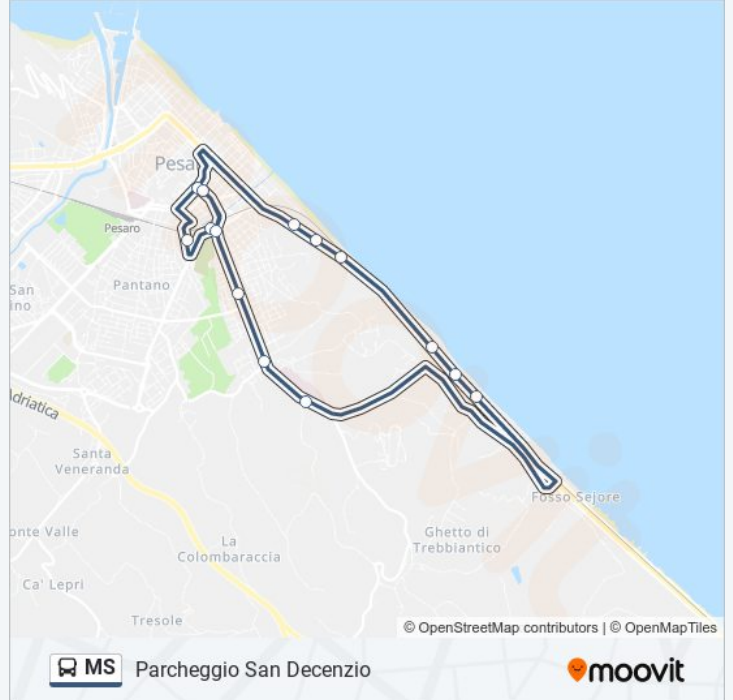

Parceggio San Decenzio

Scarica L'App

La linea bus MS Parceggio San Decenzio ha una destinazione. Durante la settimana è operativa:

(1) Parceggio San Decenzio: 08:45 - 19:15

Usa Moovit per trovare le fermate della linea bus MS più vicine a te e scoprire quando passerà il prossimo mezzo della linea bus MS

Direzione: Parceggio San Decenzio

15 fermate

[VISUALIZZA GLI ORARI DELLA LINEA](#)

- Parceggio San Decenzio
- Matteotti
- Loreto
- Flaminia Redi
- Flaminia Muraglia
- Muraglia
- Delle Marche 6 (Sovrapasso)
- Delle Marche 5 (Sottopasso 4)
- Delle Marche 4 (Sottopasso 3)
- Delle Marche 3 (Ex Crista)
- Delle Marche 2 (Sottopasso 1)
- Delle Marche 1 (Alberghiero)
- Cialdini Matteotti (Stallo B)
- Mirabelli Loreto
- Parceggio San Decenzio

Informazioni sulla linea bus MS

Direzione: Parceggio San Decenzio

Fermate: 15

Durata del tragitto: 25 min

La linea in sintesi:

Orari, mappe e fermate della linea bus MS disponibili in un PDF su moovitapp.com. Usa App Moovit per ottenere tempi di attesa reali, orari di tutte le altre linee o indicazioni passo-passo per muoverti con i mezzi pubblici a Ancona.