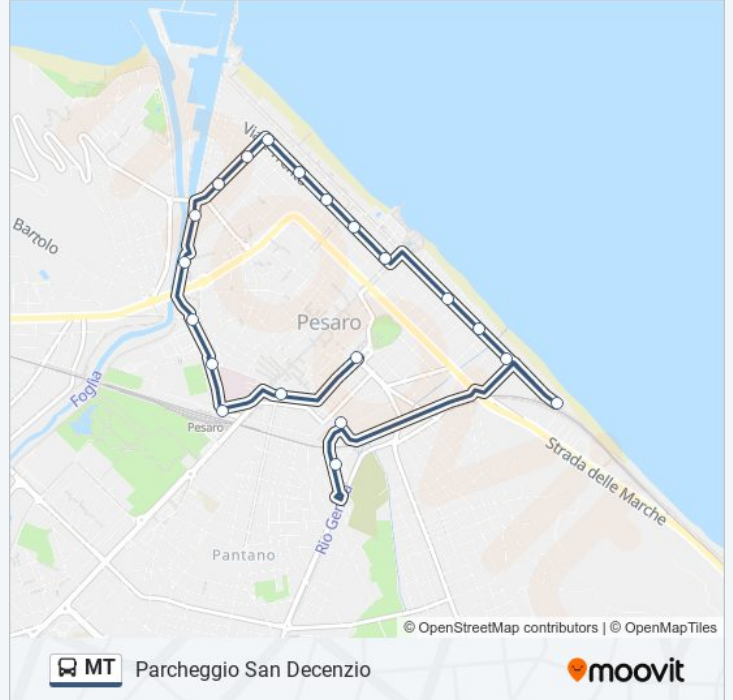

Parceggio San Decenzio

Scarica L'App

La linea bus MT Parceggio San Decenzio ha una destinazione. Durante la settimana è operativa:

(1) Parceggio San Decenzio: 08:45 - 19:45

Usa Moovit per trovare le fermate della linea bus MT più vicine a te e scoprire quando passerà il prossimo mezzo della linea bus MT

Direzione: Parceggio San Decenzio

20 fermate

[VISUALIZZA GLI ORARI DELLA LINEA](#)

Parceggio San Decenzio
San Decenzio Tribunale
XI Febbraio
Pesaro Stazione Ff.Ss.
Ospedale San Salvatore
Caserma
Canale Centro Commerciale
Canale Porto
Gorizia Ancona
Gorizia Della Vittoria
Trento Gorizia
Trento Rovereto
Trento Da Vinci
Trento Alighieri
Trento Repubblica
Trieste (Ang.D'Annunzio)
Trieste Rosselli
Trieste Amendola
Trieste Sud 3 (Sottopasso)
Parceggio San Decenzio

Informazioni sulla linea bus MT

Direzione: Parceggio San Decenzio

Fermate: 20

Durata del tragitto: 26 min

La linea in sintesi:

Orari, mappe e fermate della linea bus MT disponibili in un PDF su moovitapp.com. Usa App Moovit per ottenere tempi di attesa reali, orari di tutte le altre linee o indicazioni passo-passo per muoverti con i mezzi pubblici a Ancona.