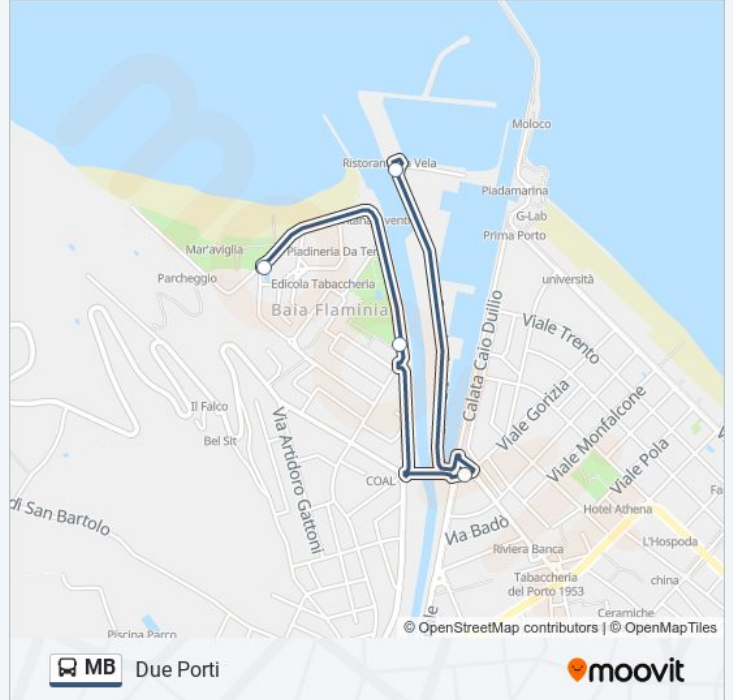

Direzione: Baldi (Campo Di Marte)

6 fermate

[VISUALIZZA GLI ORARI DELLA LINEA](#)

Baldi (Campo Di Marte)

Lungofoglia

Gorizia Porto

Due Porti

Gorizia Porto

Informazioni sulla linea bus MB

Direzione: Baldi (Campo Di Marte)

Fermate: 6

Durata del tragitto: 12 min

La linea in sintesi:

Direzione: Due Porti

4 fermate

[VISUALIZZA GLI ORARI DELLA LINEA](#)

Baldi (Campo Di Marte)

Lungofoglia

Gorizia Porto

Due Porti

Orari della linea bus MB

Orari di partenza verso Due Porti:

lunedì	Non in Servizio
martedì	Non in Servizio
mercoledì	Non in Servizio
giovedì	Non in Servizio
venerdì	Non in Servizio
sabato	20:55
domenica	20:55

Informazioni sulla linea bus MB

Direzione: Due Porti

Fermate: 4

Durata del tragitto: 10 min

La linea in sintesi:

Orari, mappe e fermate della linea bus MB disponibili in un PDF su moovitapp.com. Usa [App Moovit](#) per ottenere tempi di attesa reali, orari di tutte le altre linee o indicazioni passo-passo per muoverti con i mezzi pubblici a Ancona.