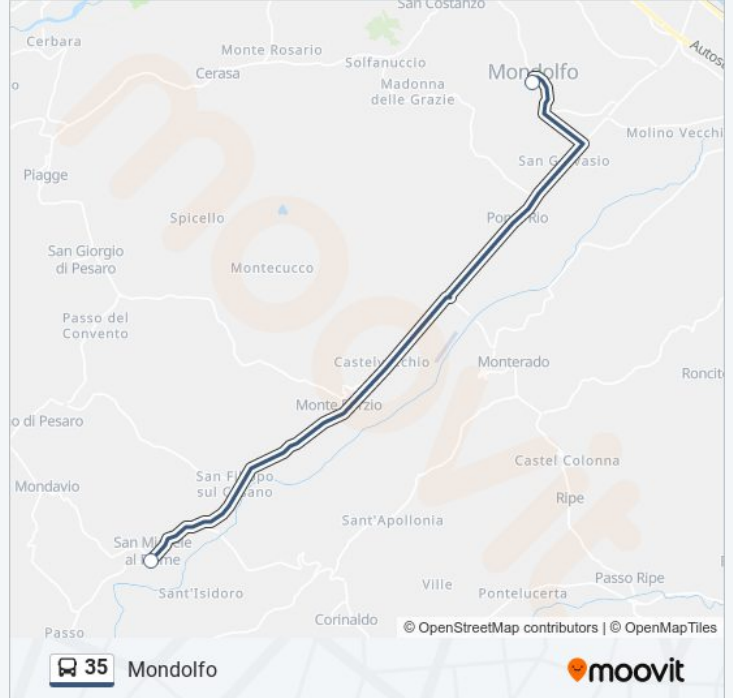

## Informazioni sulla linea bus 35

**Direzione:** Marotta (Ff.Ss.)

**Fermate:** 23

**Durata del tragitto:** 25 min

**La linea in sintesi:**

Park Autostrada Marotta

Marotta (Ff.Ss.)

**Direzione: Mondolfo**

2 fermate

[VISUALIZZA GLI ORARI DELLA LINEA](#)

S.Michele Al Fiume

Mondolfo

### Orari della linea bus 35

Orari di partenza verso Mondolfo:

lunedì	Non in Servizio
martedì	Non in Servizio
mercoledì	Non in Servizio
giovedì	Non in Servizio
venerdì	Non in Servizio
sabato	19:00
domenica	Non in Servizio

### Informazioni sulla linea bus 35

**Direzione:** Mondolfo

**Fermate:** 2

**Durata del tragitto:** 15 min

**La linea in sintesi:**

**Direzione: Monte Porzio**

2 fermate

[VISUALIZZA GLI ORARI DELLA LINEA](#)