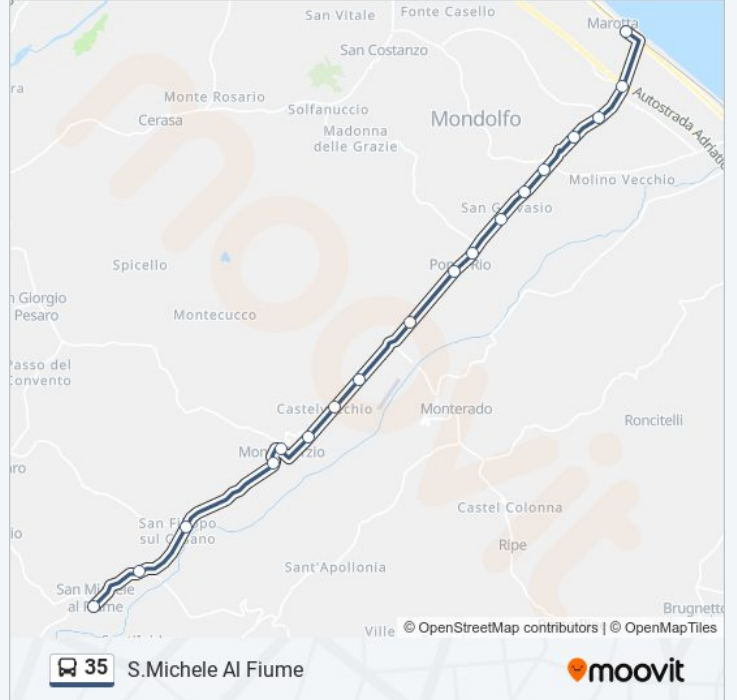

## Informazioni sulla linea bus 35

**Direzione:** Marotta (Ff.Ss.)

**Fermate:** 23

**Durata del tragitto:** 25 min

**La linea in sintesi:**

Park Autostrada Marotta

Marotta (Ff.Ss.)

**Direzione: Mondolfo**

### Direzione: S.Michele Al Fiume

18 fermate

[VISUALIZZA GLI ORARI DELLA LINEA](#)

- Marotta (Ff.Ss.)
- Marotta Ponte Autostrada
- Centocroci (Miù)
- Centocroci (Profil Export)
- Centocroci (Caffetteria)
- Centocroci
- Pergolese (Bar Bollicine)
- Ponte Rio
- Ponte Rio (Baioni)
- Passo Monterado
- Passo Monterado (Zona Ind.)
- Castelvecchio
- Monte Porzio (Zona Ind.)
- Monte Porzio
- Monte Porzio (Via Roma)
- Passo Orciano
- Passo Corinaldo
- S.Michele Al Fiume

### Orari della linea bus 35

Orari di partenza verso S.Michele Al Fiume:

lunedì	18:30
martedì	18:30
mercoledì	18:30
giovedì	18:30
venerdì	18:30
sabato	18:30
domenica	Non in Servizio

### Informazioni sulla linea bus 35

**Direzione:** S.Michele Al Fiume

**Fermate:** 18

**Durata del tragitto:** 25 min

**La linea in sintesi:**

Orari, mappe e fermate della linea bus 35 disponibili in un PDF su [moovitapp.com](https://moovitapp.com). Usa [App Moovit](#) per ottenere tempi di attesa reali, orari di tutte le altre linee o indicazioni passo-passo per muoverti con i mezzi pubblici a Ancona.