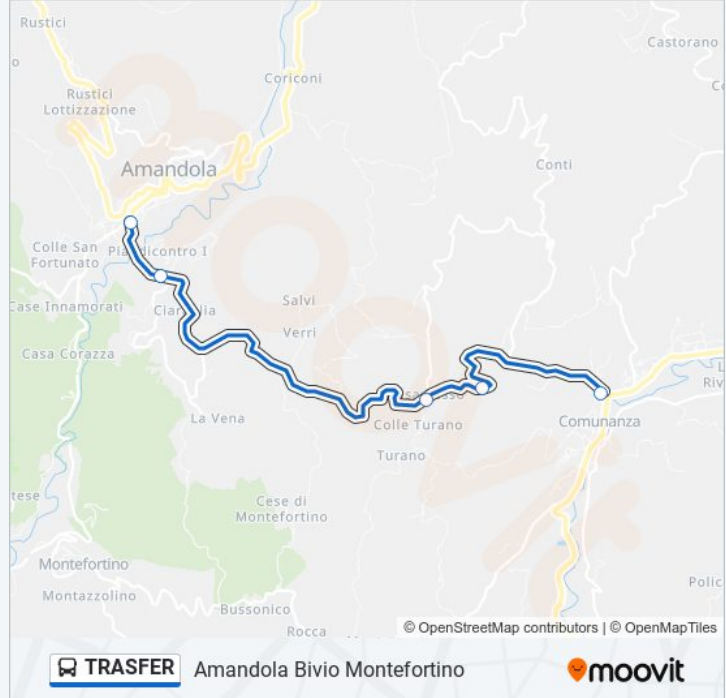

Usa Moovit per trovare le fermate della linea bus TRASFER più vicine a te e scoprire quando passerà il prossimo mezzo della linea bus TRASFER

Direzione: Amandola Bivio Montefortino

5 fermate

[VISUALIZZA GLI ORARI DELLA LINEA](#)

lunedì	Non in Servizio
martedì	Non in Servizio
mercoledì	07:25 - 18:10
giovedì	07:25 - 18:10
venerdì	07:25 - 18:10
sabato	07:25 - 18:10
domenica	Non in Servizio

Informazioni sulla linea bus TRASFER

Direzione: Amandola Bivio Montefortino

Fermate: 5

Durata del tragitto: 10 min

La linea in sintesi:

Direzione: Comunanza Terminal

45 fermate

[VISUALIZZA GLI ORARI DELLA LINEA](#)

- Pedaso Asilo Dir. Ss.16
- Marina Altidona Sp.85 Dir. Rubbianello
- Marina Di Altidona Incr. Via Martucci Di
- Sp.85 Lago Azzurro Dir. Rubbianello
- Sp.85 Incr. Via Po Dir. Rubbianello
- Sp.85 Aso Vivai Dir. Rubbianello
- Sp.85 Scuola Valdaso Dir. Rubbianello
- Sp.85 Prima Sciarresi Dir. Rubbianello
- Sciarresi
- Sp.85 Ponte Bv.Moresco Dir. Monti
- Bivio Moresco Dir. Rubbianello
- Sp.85 Laghi Santarelli Dir. Rubbianello
- Sp.85 Lago Carp's Island Dir. Rubbianell
- Sp.85 Rifornimento Api Dir. Rubbianello
- Sp.85 Vivaio Lauri Dir. Rubbianello
- Sp.85 Bv. Via Montefiore Corta Dir. Rubb
- Sp.85 Dopo Bv. Via Montefiore Corta Dir.
- Sp.85 Prima Bv. Agriturismo Crosta Dir.