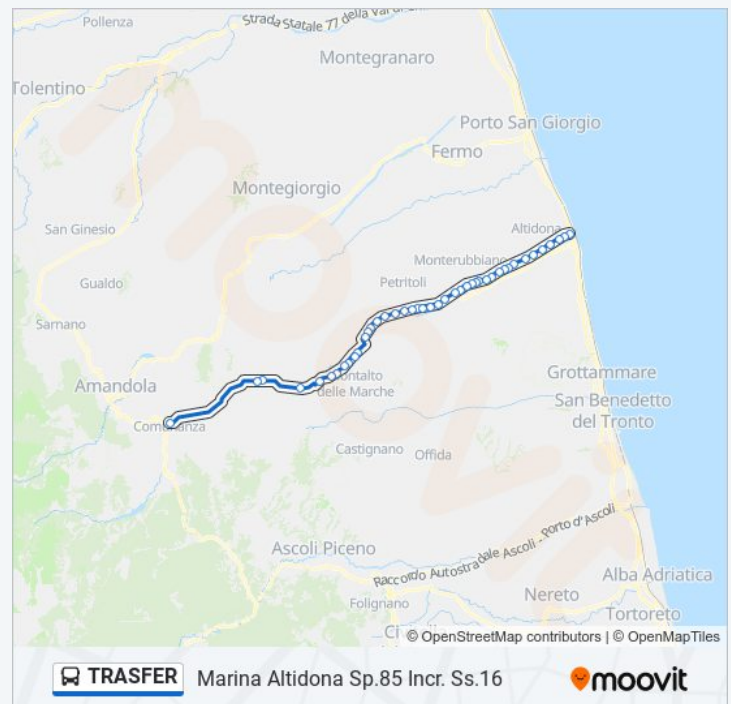

Sp.85 Vivaio Lauri Dir. Pedaso

Sp.85 Rifornimento Api Dir. Pedaso

Sp.85 Lago Carp's Island Dir. Pedaso

Sp.85 Laghi Santarelli Dir. Pedaso

Bivio Moresco Dir. Pedaso

giovedì	16:25
venerdì	16:25
sabato	16:25
domenica	Non in Servizio

Informazioni sulla linea bus TRASFER

Direzione: Marina Altidona Sp.85 Incr. Ss.16

Fermate: 43

Durata del tragitto: 50 min

La linea in sintesi:

Sp.85 Ponte Bv. Moresco Dir. Mare

Sp.85 Dopo Sciarresi Dir. Pedaso