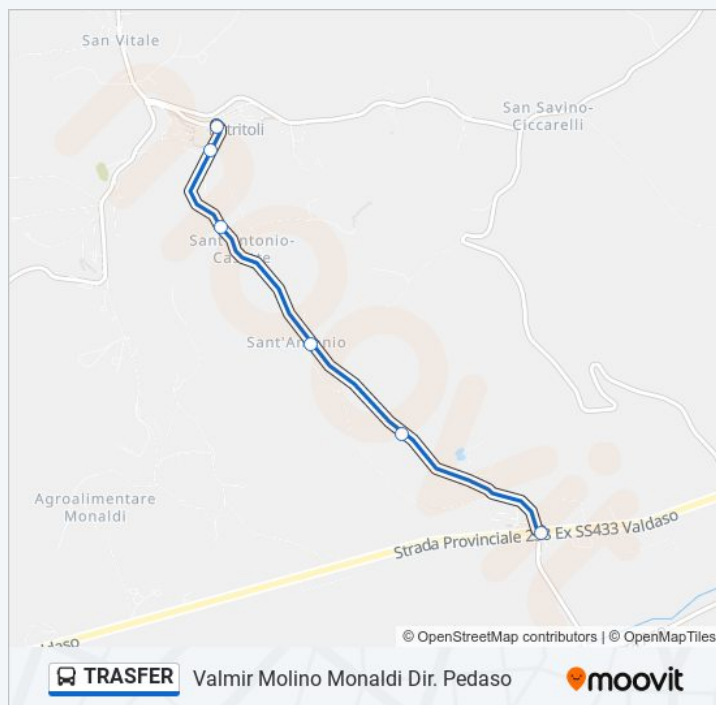

Informazioni sulla linea bus TRASFER

Direzione: Valmir Molino Monaldi Dir. Pedaso

Fermate: 6

Durata del tragitto: 5 min

La linea in sintesi:

Direzione: Via Corridoni

48 fermate

[VISUALIZZA GLI ORARI DELLA LINEA](#)