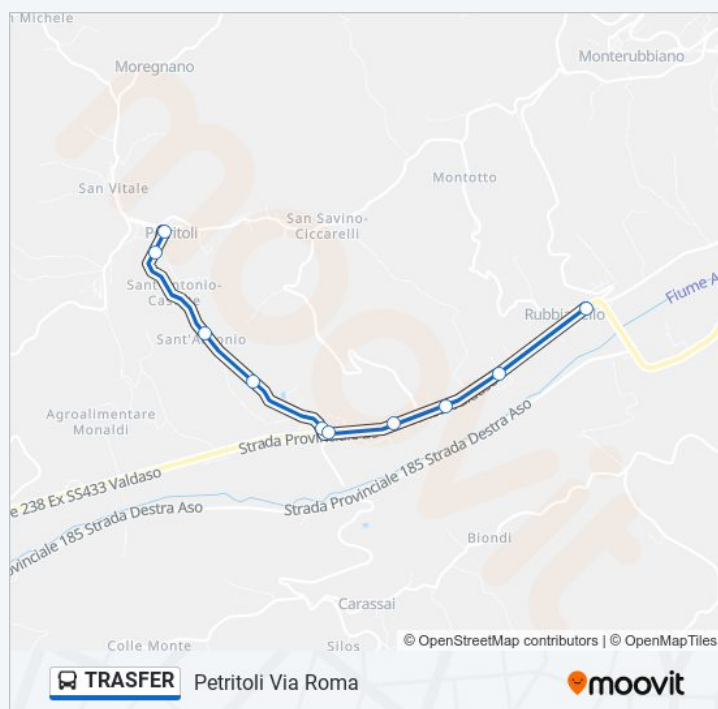

Direzione: Petritoli Via Roma

Fermate: 10

Durata del tragitto: 10 min

La linea in sintesi:

Direzione: Rubbianello Bar Gedi Dir. Pedaso

32 fermate

[VISUALIZZA GLI ORARI DELLA LINEA](#)

Maxi Parcheggio Basso