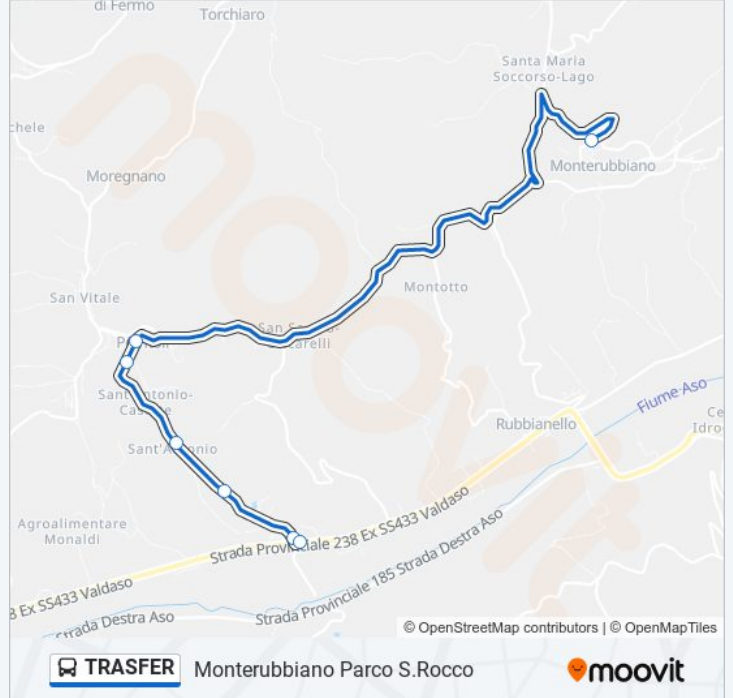

Orari della linea bus TRASFER

Orari di partenza verso Monterubbiano Parco S.Rocco:

lunedì	Non in Servizio
martedì	Non in Servizio
mercoledì	13:40
giovedì	13:40
venerdì	13:40
sabato	13:40
domenica	Non in Servizio

Informazioni sulla linea bus TRASFER

Direzione: Monterubbiano Parco S.Rocco

Fermate: 7

Durata del tragitto: 15 min

La linea in sintesi:

Direzione: Pedaso Asilo Dir. Rubbianello

44 fermate

[VISUALIZZA GLI ORARI DELLA LINEA](#)