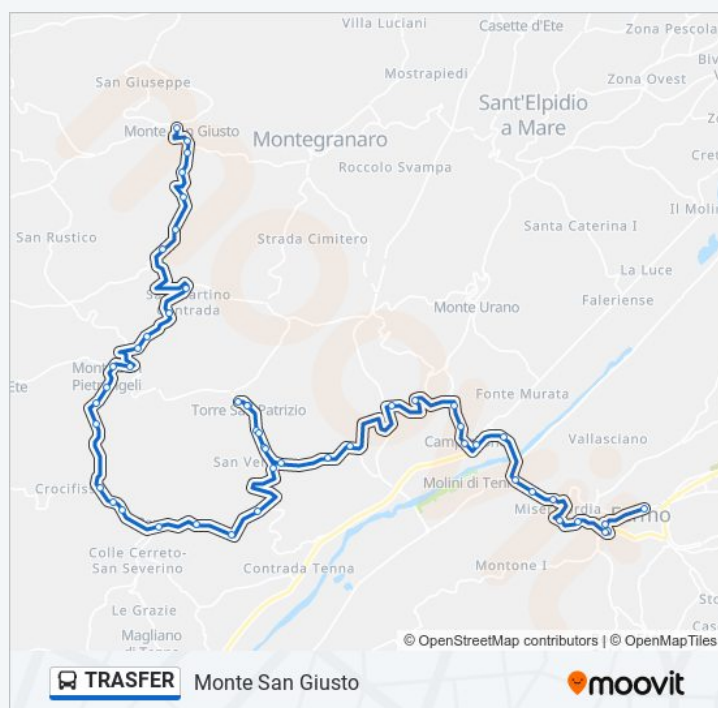

Carceri Dir Piazza

Via Bellesi Iti

Via Bellesi Arco S.Antonio

Fermo Terminal

50 fermate

[VISUALIZZA GLI ORARI DELLA LINEA](#)

- Maxi Parcheggio Basso
- Carceri
- Via XX Giugno Dir S. Giuliano
- Via 25 Aprile - Poste
- Ex Casello Afa
- C.Da Misericordia
- Casa Gallucci
- C.Da Molini Di Fermo
- Bivio Girola
- Via Bolsena - Autopompei
- Campiglione
- Piazza Svampa
- Sp.30 Via Conti Bv. Via Adige
- Sp.30 - I Pini
- Sp.9 Bivio Sp.30
- Sp.9 Bivio Mezzina Dir. Torre S.Patrizio
- Sp.9 Bv. Contrada Lame
- Sp.9 Bv. Sp. Corta
- Torre S.Patrizio Bv. Zara
- Via S.Venanzo Incr. Via Fermi
- Via Del Roccolo Incr. Via Cupaggio
- Via Della Repubblica Farmacia
- Torre S.Patrizio
- Via Della Repubblica Farmacia
- Via Del Roccolo Incr. Via Cupaggio
- Via S.Venanzo Incr. Via Fermi
- Sp.44 Bivio Via Galletti
- C.Da Locognano Bivio Archetti
- Rapagnano Campo Sportivo
- Rapagnano Cimitero
- Rapagnano - Viale Europa

Orari di partenza verso Monte San Giusto:

lunedì	Non in Servizio
martedì	Non in Servizio
mercoledì	17:30
giovedì	17:30
venerdì	17:30
sabato	Non in Servizio
domenica	Non in Servizio

Informazioni sulla linea bus TRASFER

Direzione: Monte San Giusto

Fermate: 50

Durata del tragitto: 50 min

La linea in sintesi:

C.Da Valle Officina Fiat

Sp72 Bivio Alteta

Sp72 C.Da San Biagio 1

Sp72 C.Da San Biagio 2