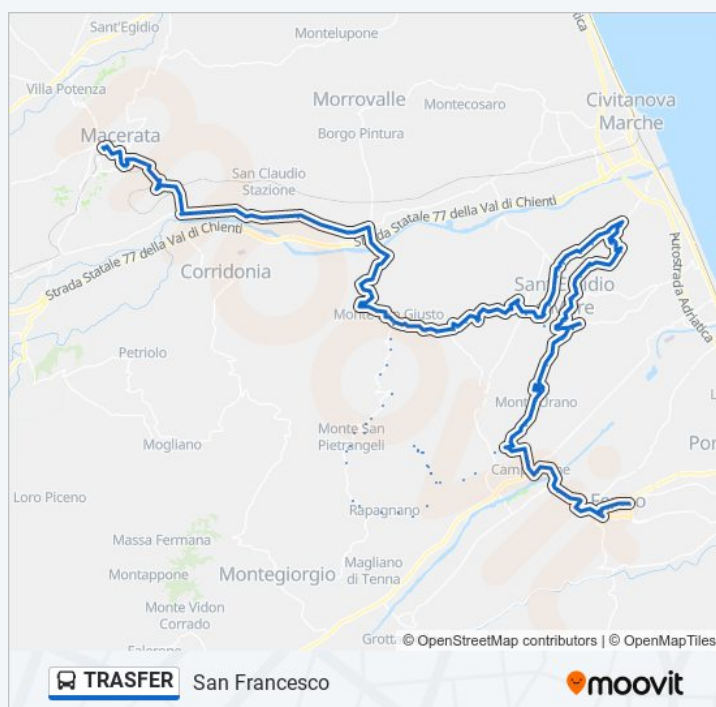

Durata del tragitto: 25 min

La linea in sintesi:

Direzione: San Francesco

100 fermate

[VISUALIZZA GLI ORARI DELLA LINEA](#)

Macerata Terminal
Giardini Diaz
Via S.Giovanni Bosco Farmacia Petracci
Macerata Stazione FS
Via Pancalducci Ospedale
Macerata Cimitero
Macerata Universit
Bivio Stazione Piediripa
Piediripa
Ss.485 Mobilificio Morresi
Ss.485 Imasaf
Ss.485 libv. S.Claudio
Ss.485 Ibv. S.Claudio
Ss.485 Villa S.Iolanda
Ss.485 Distributore Ip
Ss.485 Sarrocciano
Ss.485 Distributore Metano
Ss.485 Bivio Sp.46
Ss.485 Trodica
Villa San Filippo
Sp.46 Casa Cantoniera
Via Macerata Roxy Bar
Via Macerata Meccanico Motorini
Monte S.Giusto Bv. Corridonia
Monte San Giusto
Monte S.Giusto Bv. M.S.Pietrangeli
Monte S.Giusto Incr Via Berlinguer Dir F
Via Fermana Nord - Forconesi
Brodolini
Montegranaro Incr Ospedale Dir Fermo

Informazioni sulla linea bus TRASFER

Direzione: San Francesco

Fermate: 100

Durata del tragitto: 95 min

La linea in sintesi:

Montegranaro S. Maria Bar Delle Rose

Montegranaro S. Maria Gommista Dir Centr

Via Elpidiense Nord Tabaccheria

Montegranaro Centro

S. Liborio

Via Sanzio - Agip

Via Elpidiense Sud Incr. Via Pascoli

Bv. Montecosaro

Sp.27 - Incr. Via Powell

Sp.27 - Dopo Incr. Via Powell

Sp.27 - Incr. Monte Travaglioso