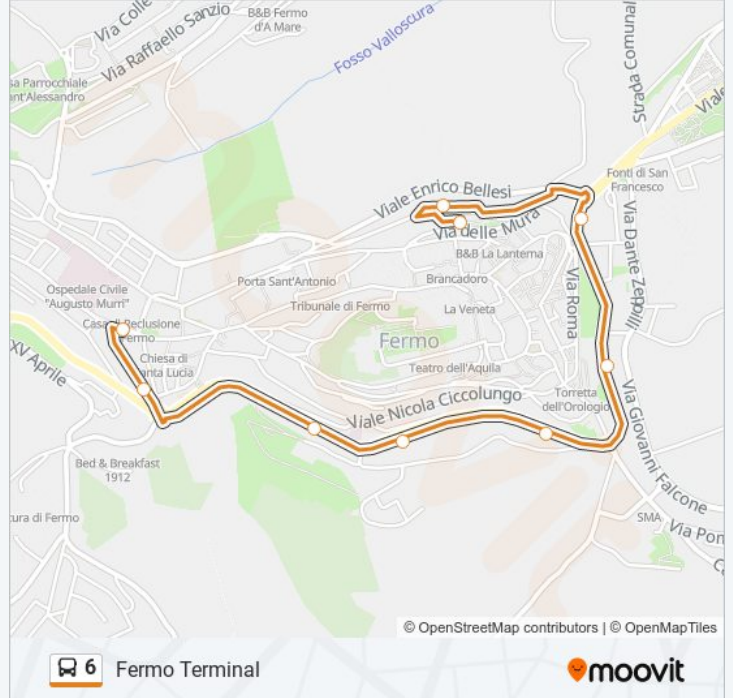

### Direzione: Carceri Dir Piazza

11 fermate

[VISUALIZZA GLI ORARI DELLA LINEA](#)

Largo Calzecchi  
Tunnel Dir Psg  
P.za Ostilio Ricci Dir Psg  
Via Crollalanza - Peccati Di Gola  
Via Crollalanza - La Fermanella  
V.Le Carriera Dir S.Giuliano  
V.Le Carriera Edicola Dir. S.Giuliano  
Via Trento Nunzi Palazzine Dir Carceri  
Sdolzini Dir Carceri  
Via XX Giugno Dir Piazza  
Carceri Dir Piazza

## Direzione: Fermo Terminal

9 fermate

[VISUALIZZA GLI ORARI DELLA LINEA](#)

Carceri

Via XX Giugno Dir S. Giuliano

Via Trento Nunzi Palazzine Dir S. Cateri

V.Le Carriera Edicola Dir. S.Francesco

V.Le Carriera Dir S.Francesco

## Informazioni sulla linea bus 6

**Direzione:** Fermo Terminal

**Fermate:** 9

**Durata del tragitto:** 10 min

**La linea in sintesi:**