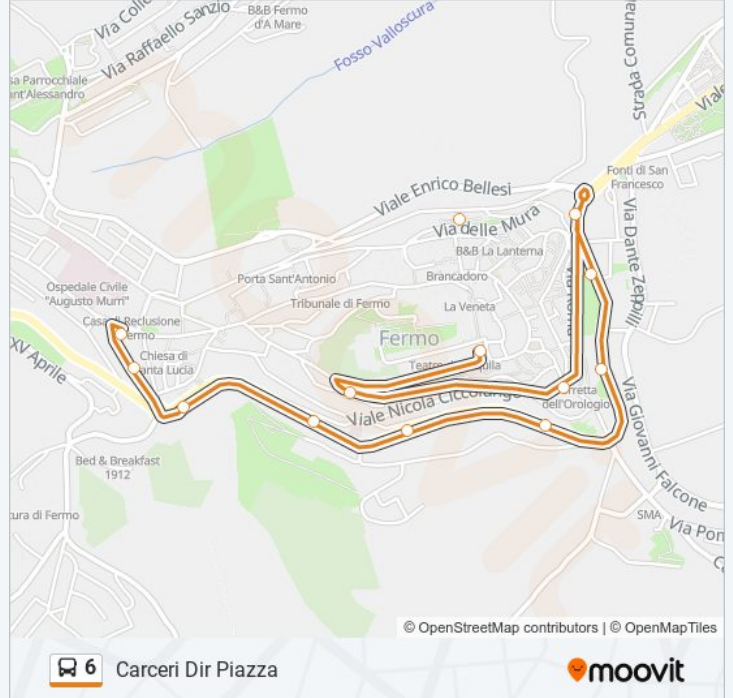

### Direzione: Carceri Dir Piazza

11 fermate

[VISUALIZZA GLI ORARI DELLA LINEA](#)

Largo Calzecchi  
Tunnel Dir Psg  
P.za Ostilio Ricci Dir Psg  
Via Crollalanza - Peccati Di Gola  
Via Crollalanza - La Fermanella  
V.Le Carriera Dir S.Giuliano  
V.Le Carriera Edicola Dir. S.Giuliano  
Via Trento Nunzi Palazzine Dir Carceri  
Sdolzini Dir Carceri  
Via XX Giugno Dir Piazza  
Carceri Dir Piazza

### Orari della linea bus 6

Orari di partenza verso Carceri Dir Piazza:

lunedì	10:26 - 21:00
martedì	10:26 - 21:00
mercoledì	09:00 - 21:00
giovedì	09:00 - 21:00
venerdì	09:00 - 21:00
sabato	09:00 - 21:00
domenica	10:26 - 21:00

### Informazioni sulla linea bus 6

**Direzione:** Carceri Dir Piazza

**Fermate:** 11

**Durata del tragitto:** 10 min

**La linea in sintesi:**

## Direzione: Fermo Terminal

9 fermate

[VISUALIZZA GLI ORARI DELLA LINEA](#)

Carceri

Via XX Giugno Dir S. Giuliano

Via Trento Nunzi Palazzine Dir S. Cateri

V.Le Carriera Edicola Dir. S.Francesco

V.Le Carriera Dir S.Francesco