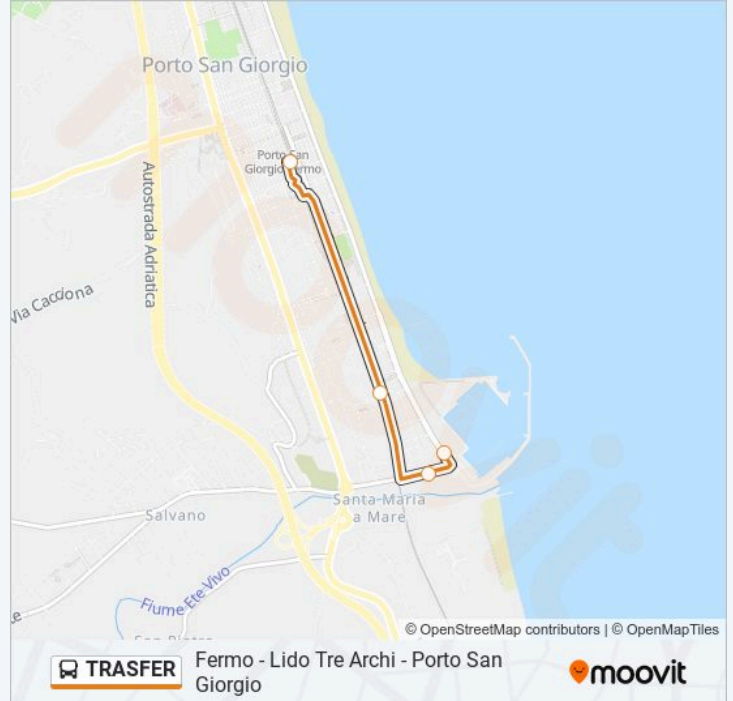

Lungomare Gramsci Davide Palace Dir. Sud

Via S.Martino La Capannina Dir. Ss.16

Porto S. Giorgio - Cimitero

domenica

Non in Servizio

Informazioni sulla linea bus TRASFER

Direzione: Porto S. Giorgio - Cimitero

Fermate: 15

Durata del tragitto: 10 min

La linea in sintesi:

Direzione: Porto S.Giorgio Porto Turistico Dir. Nor

4 fermate

[VISUALIZZA GLI ORARI DELLA LINEA](#)

Porto S.Giorgio Stazione

Via XX Settembre Hotel Lanterna

Via S.Martino Hotel Riviera Dir. Mare

Porto S.Giorgio Porto Turistico Dir. Nor

Orari della linea bus TRASFER

Orari di partenza verso Porto S.Giorgio Porto Turistico Dir. Nor:

lunedì	Non in Servizio
martedì	Non in Servizio
mercoledì	21:10 - 23:40
giovedì	00:00 - 23:40
venerdì	00:00 - 23:40
sabato	00:00 - 23:40
domenica	00:00 - 00:40

Informazioni sulla linea bus TRASFER

Direzione: Porto S.Giorgio Porto Turistico Dir. Nor

Fermate: 4

Durata del tragitto: 10 min

La linea in sintesi:

Direzione: Porto S.Giorgio Stazione

10 fermate

[VISUALIZZA GLI ORARI DELLA LINEA](#)