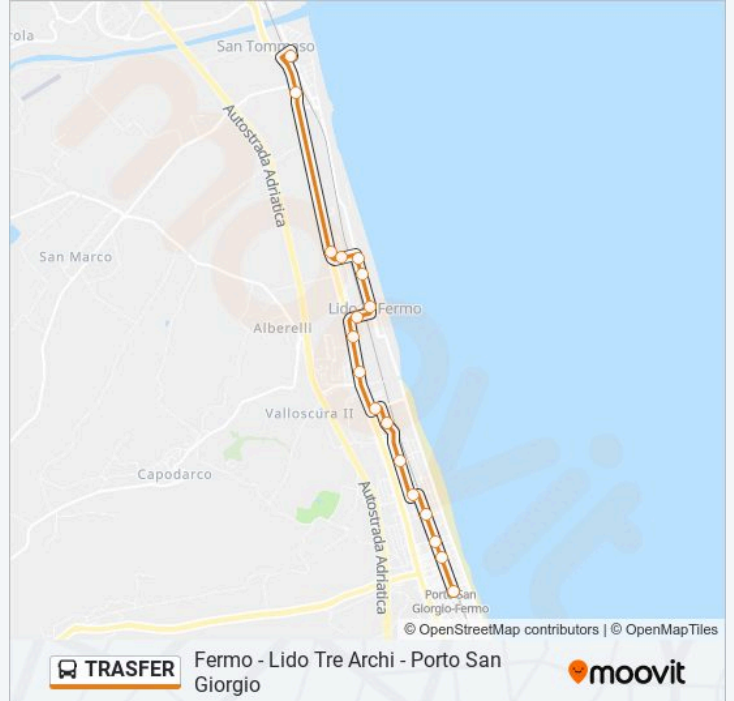

Tiro A Segno

Tiro A Segno - Ottica

Via Speranza Scalette

Via Speranza

Campoleggio

Tunnel Dir Piazza

Largo Calzecchi

Direzione: Lido Tre Archi

Via Macchiavelli Incr. Via Altoviti Dir.

Via Macchiavelli Hotel Royal Dir. Tre Ar

Casabianca Dir. Ss16

Ss.16 Bv. Casabianca Dir. Nord

Ss.16 Bv. Paludi Dir. Nord

Lido Tre Archi

Orari della linea bus TRASFER

Orari di partenza verso Lido Tre Archi:

lunedì	Non in Servizio
martedì	Non in Servizio
mercoledì	08:20 - 20:20
giovedì	08:20 - 20:20
venerdì	08:20 - 20:20
sabato	08:20 - 20:20
domenica	Non in Servizio

Informazioni sulla linea bus TRASFER

Direzione: Lido Tre Archi

Fermate: 18

Durata del tragitto: 15 min

La linea in sintesi:

Direzione: Maxi Parcheggio Basso

42 fermate

[VISUALIZZA GLI ORARI DELLA LINEA](#)

- Porto S.Giorgio Stazione
- Porto S.Giorgio Giardino D'Estate
- Viale Cavallotti Incr. Via Boni Dir. Cas
- Viale Cavallotti Incr. Via Genova Dir. C
- Porto S.Giorgio Piazza Torino
- Viale Dei Pini Incr. Via Castelfidardo D
- Viale Delle Regioni Dir. Casabianca
- Via Marche Edicola Dir. Casabianca
- Ss.16 S.Michele Dir.Nord
- Ss.16 Hotel Charly Dir. Nord
- Lido Di Fermo Dir. Mare
- Lido Di Fermo Don Diego Dir. Casabianca
- Via Macchiavelli Incr. Via Altoviti Dir.
- Via Macchiavelli Hotel Royal Dir. Tre Ar
- Casabianca Dir. Ss16
- Ss.16 Bv. Casabianca Dir. Nord
- Ss.16 Bv. Paludi Dir. Nord
- Lido Tre Archi