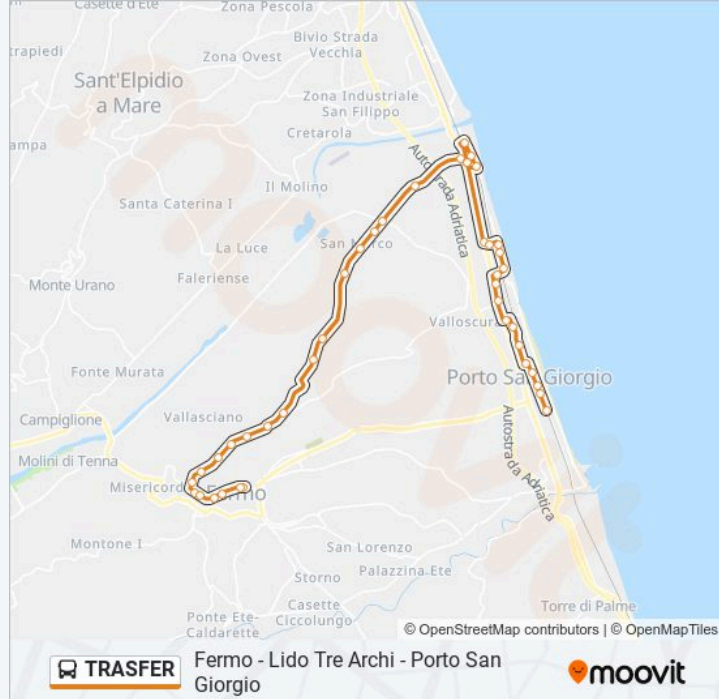

Via Speranza Scalette

Via Speranza

Via Bellesi Iti

Via Bellesi Arco S.Antonio

Maxi Parcheggio Centrale

Maxi Parcheggio Basso

Direzione: Porto S. Giorgio - Cimitero

15 fermate

[VISUALIZZA GLI ORARI DELLA LINEA](#)

Porto S.Giorgio Stazione

Piazza Gaslini Edicola Dir. Porto Turist

Via Repubblica Incr. Via Pisacane Dir. S

Porto San Giorgio Via I Maggio

Via Petrarca Edicola Dir. Sud