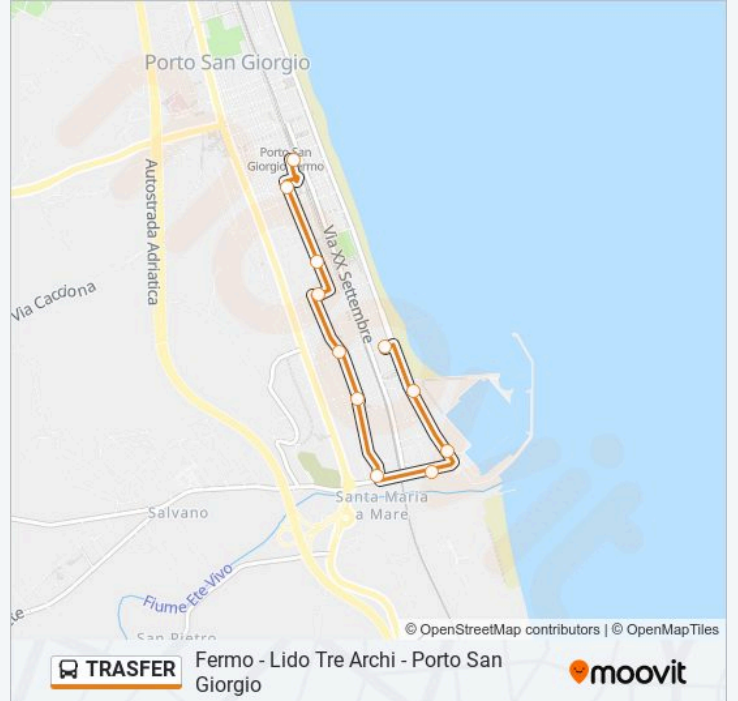

Via S.Martino Hotel Riviera Dir. Mare

Porto S.Giorgio Porto Turistico Dir. Nor

Lungomare Gramsci Incr. Via Rossini Dir.

Via Donizetti (Hotel Timone)

Orari della linea bus TRASFER

Orari di partenza verso Via Donizetti (Hotel Timone):

lunedì	Non in Servizio
martedì	Non in Servizio
mercoledì	09:00 - 20:00
giovedì	09:00 - 20:00
venerdì	09:00 - 20:00
sabato	09:00 - 20:00
domenica	Non in Servizio

Informazioni sulla linea bus TRASFER

Direzione: Via Donizetti (Hotel Timone)

Fermate: 11

Durata del tragitto: 10 min

La linea in sintesi:

Orari, mappe e fermate della linea bus TRASFER disponibili in un PDF su moovitapp.com. Usa App Moovit per ottenere tempi di attesa reali, orari di tutte le altre linee o indicazioni passo-passo per muoverti con i mezzi pubblici a Ancona.

© 2024 Moovit - Tutti i diritti riservati