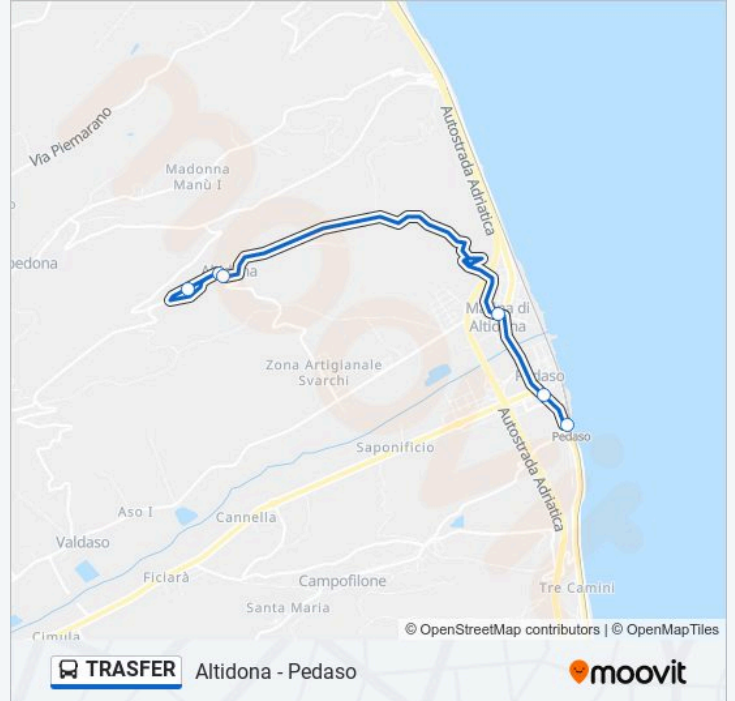

La linea bus TRASFER (Altidona - Pedaso) ha 2 percorsi. Durante la settimana è operativa:

(1) Altidona: 07:30 - 12:15(2) Pedaso Stazione FS: 07:10 - 12:25

Usa Moovit per trovare le fermate della linea bus TRASFER più vicine a te e scoprire quando passerà il prossimo mezzo della linea bus TRASFER

Direzione: Altidona

6 fermate

[VISUALIZZA GLI ORARI DELLA LINEA](#)

Pedaso Stazione FS

Pedaso - Chiesa

Marina Altidona Sp.85 Dir. Rubbianello

Altidona

Altidona Via Petrarca

Informazioni sulla linea bus TRASFER**Direzione:** Altidona**Fermate:** 6**Durata del tragitto:** 11 min**La linea in sintesi:**

Direzione: Pedaso Stazione FS

4 fermate

[VISUALIZZA GLI ORARI DELLA LINEA](#)