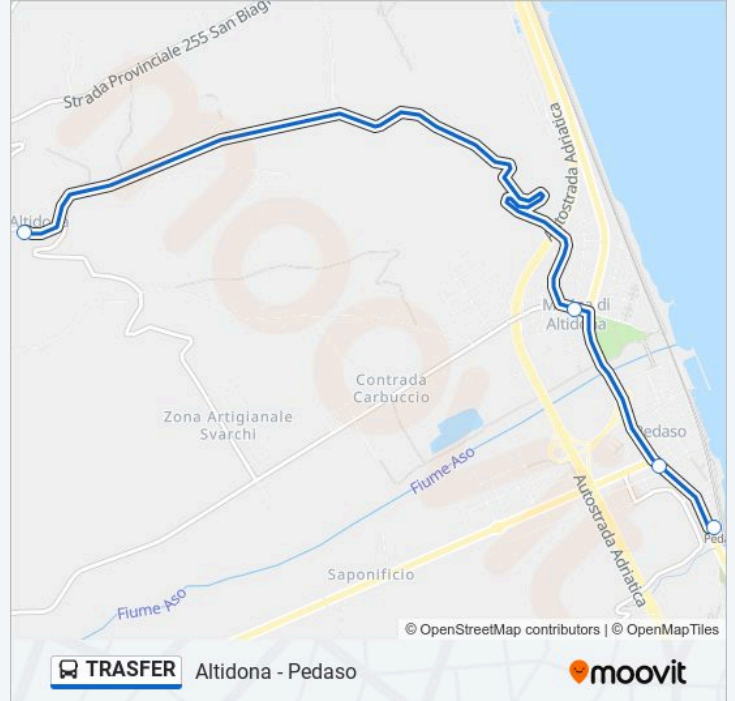

Direzione: Altidona

6 fermate

[VISUALIZZA GLI ORARI DELLA LINEA](#)

Pedaso Stazione FS

Pedaso - Chiesa

Marina Altidona Sp.85 Dir. Rubbianello

Altidona

Altidona Via Petrarca

Informazioni sulla linea bus TRASFER**Direzione:** Altidona**Fermate:** 6**Durata del tragitto:** 11 min**La linea in sintesi:**

Direzione: Pedaso Stazione FS

4 fermate

[VISUALIZZA GLI ORARI DELLA LINEA](#)

Informazioni sulla linea bus TRASFER

Direzione: Pedaso Stazione FS

Fermate: 4

Durata del tragitto: 10 min

La linea in sintesi:

Orari, mappe e fermate della linea bus TRASFER disponibili in un PDF su moovitapp.com. Usa App Moovit per ottenere tempi di attesa reali, orari di tutte le altre linee o indicazioni passo-passo per muoverti con i mezzi pubblici a Ancona.