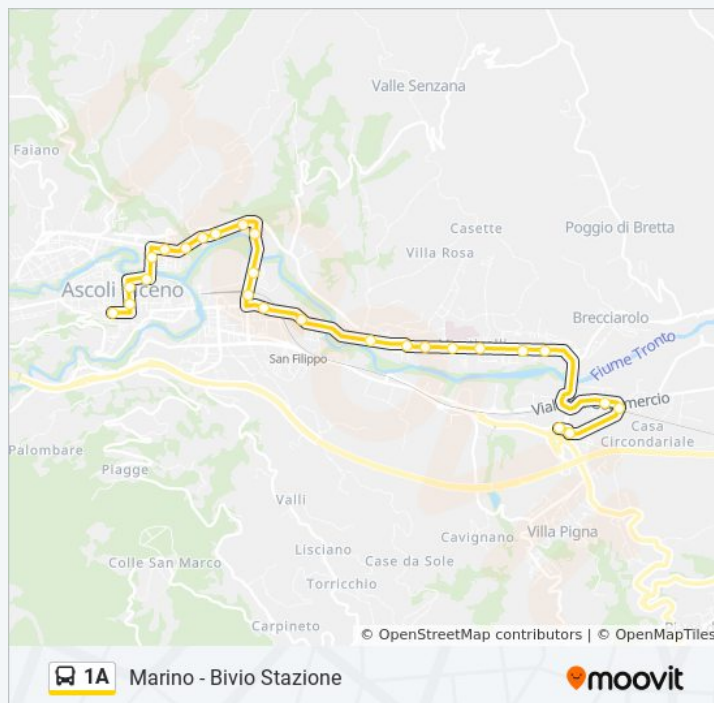

Up Mctc - Asse Attrezzato

Marino Scuola Elementare

Marino - Rotatoria

Marino - Bivio Stazione

Informazioni sulla linea bus 1A

Direzione: Marino - Bivio Stazione

Fermate: 35

Durata del tragitto: 32 min

La linea in sintesi:

Direzione: Marino - Rotatoria

33 fermate

[VISUALIZZA GLI ORARI DELLA LINEA](#)

Orari della linea bus 1A

Orari di partenza verso Marino - Rotatoria:

Largo Porta Romana

Viale Treveri Enel